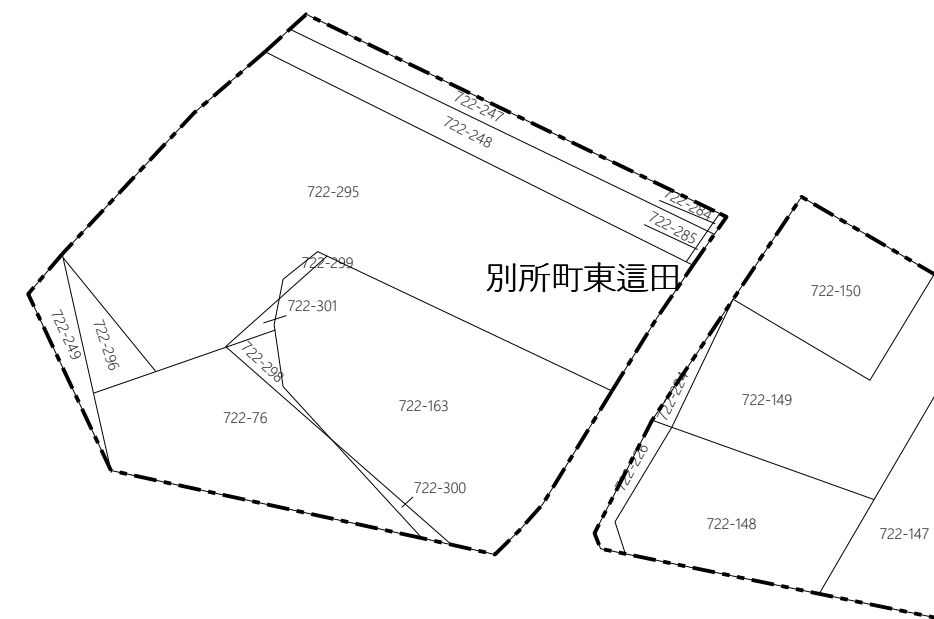

三木市地番参考図

964

令和六年三月作成

凡例

市町村界
大字(町)界
番界
推定境界
道路補正線
同番記号
124 地番

926	927	928
963	964	965
		994

凡例

市町村界
大字(町)界
番界
推定境界
道路補正線
同番記号
124 地番