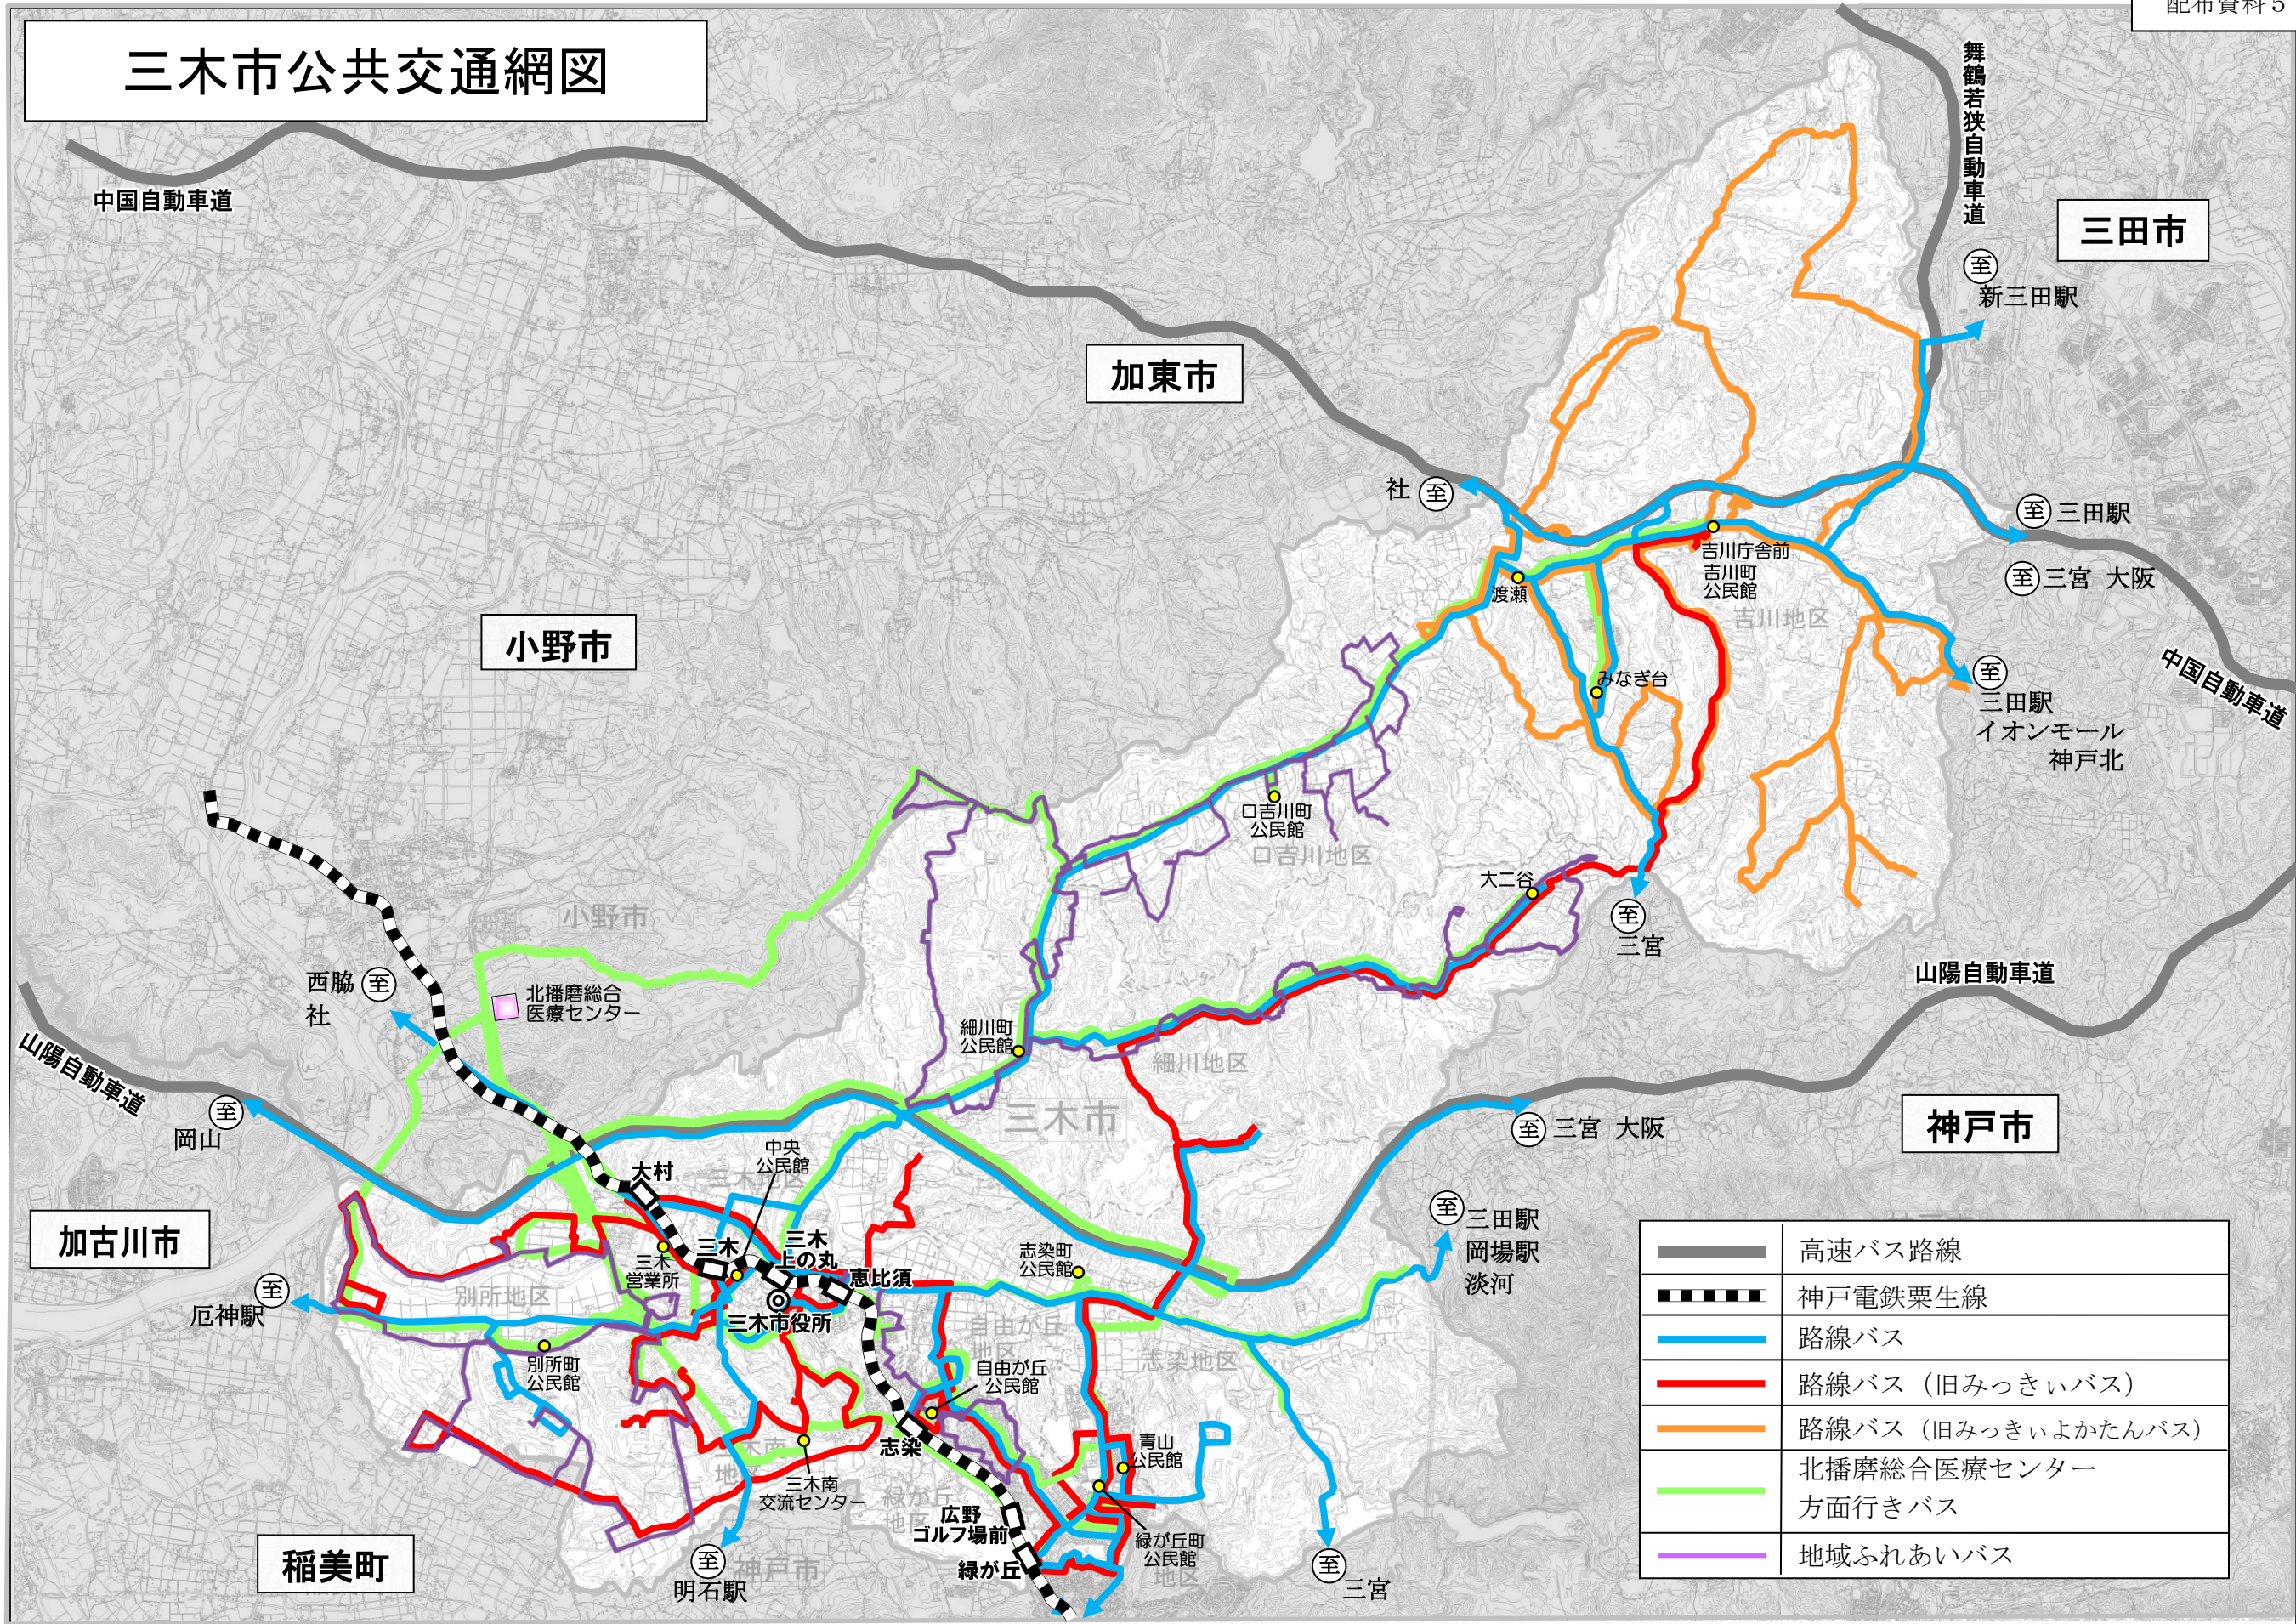

三木市公共交通網図

	高速バス路線
	神戸電鉄粟生線
	路線バス
	路線バス (旧みつきいバス)
	路線バス (旧みつきいよかたんバス)
	北播磨総合医療センター方面行きバス
	地域ふれあいバス

西神中央駅 (至) 三宮