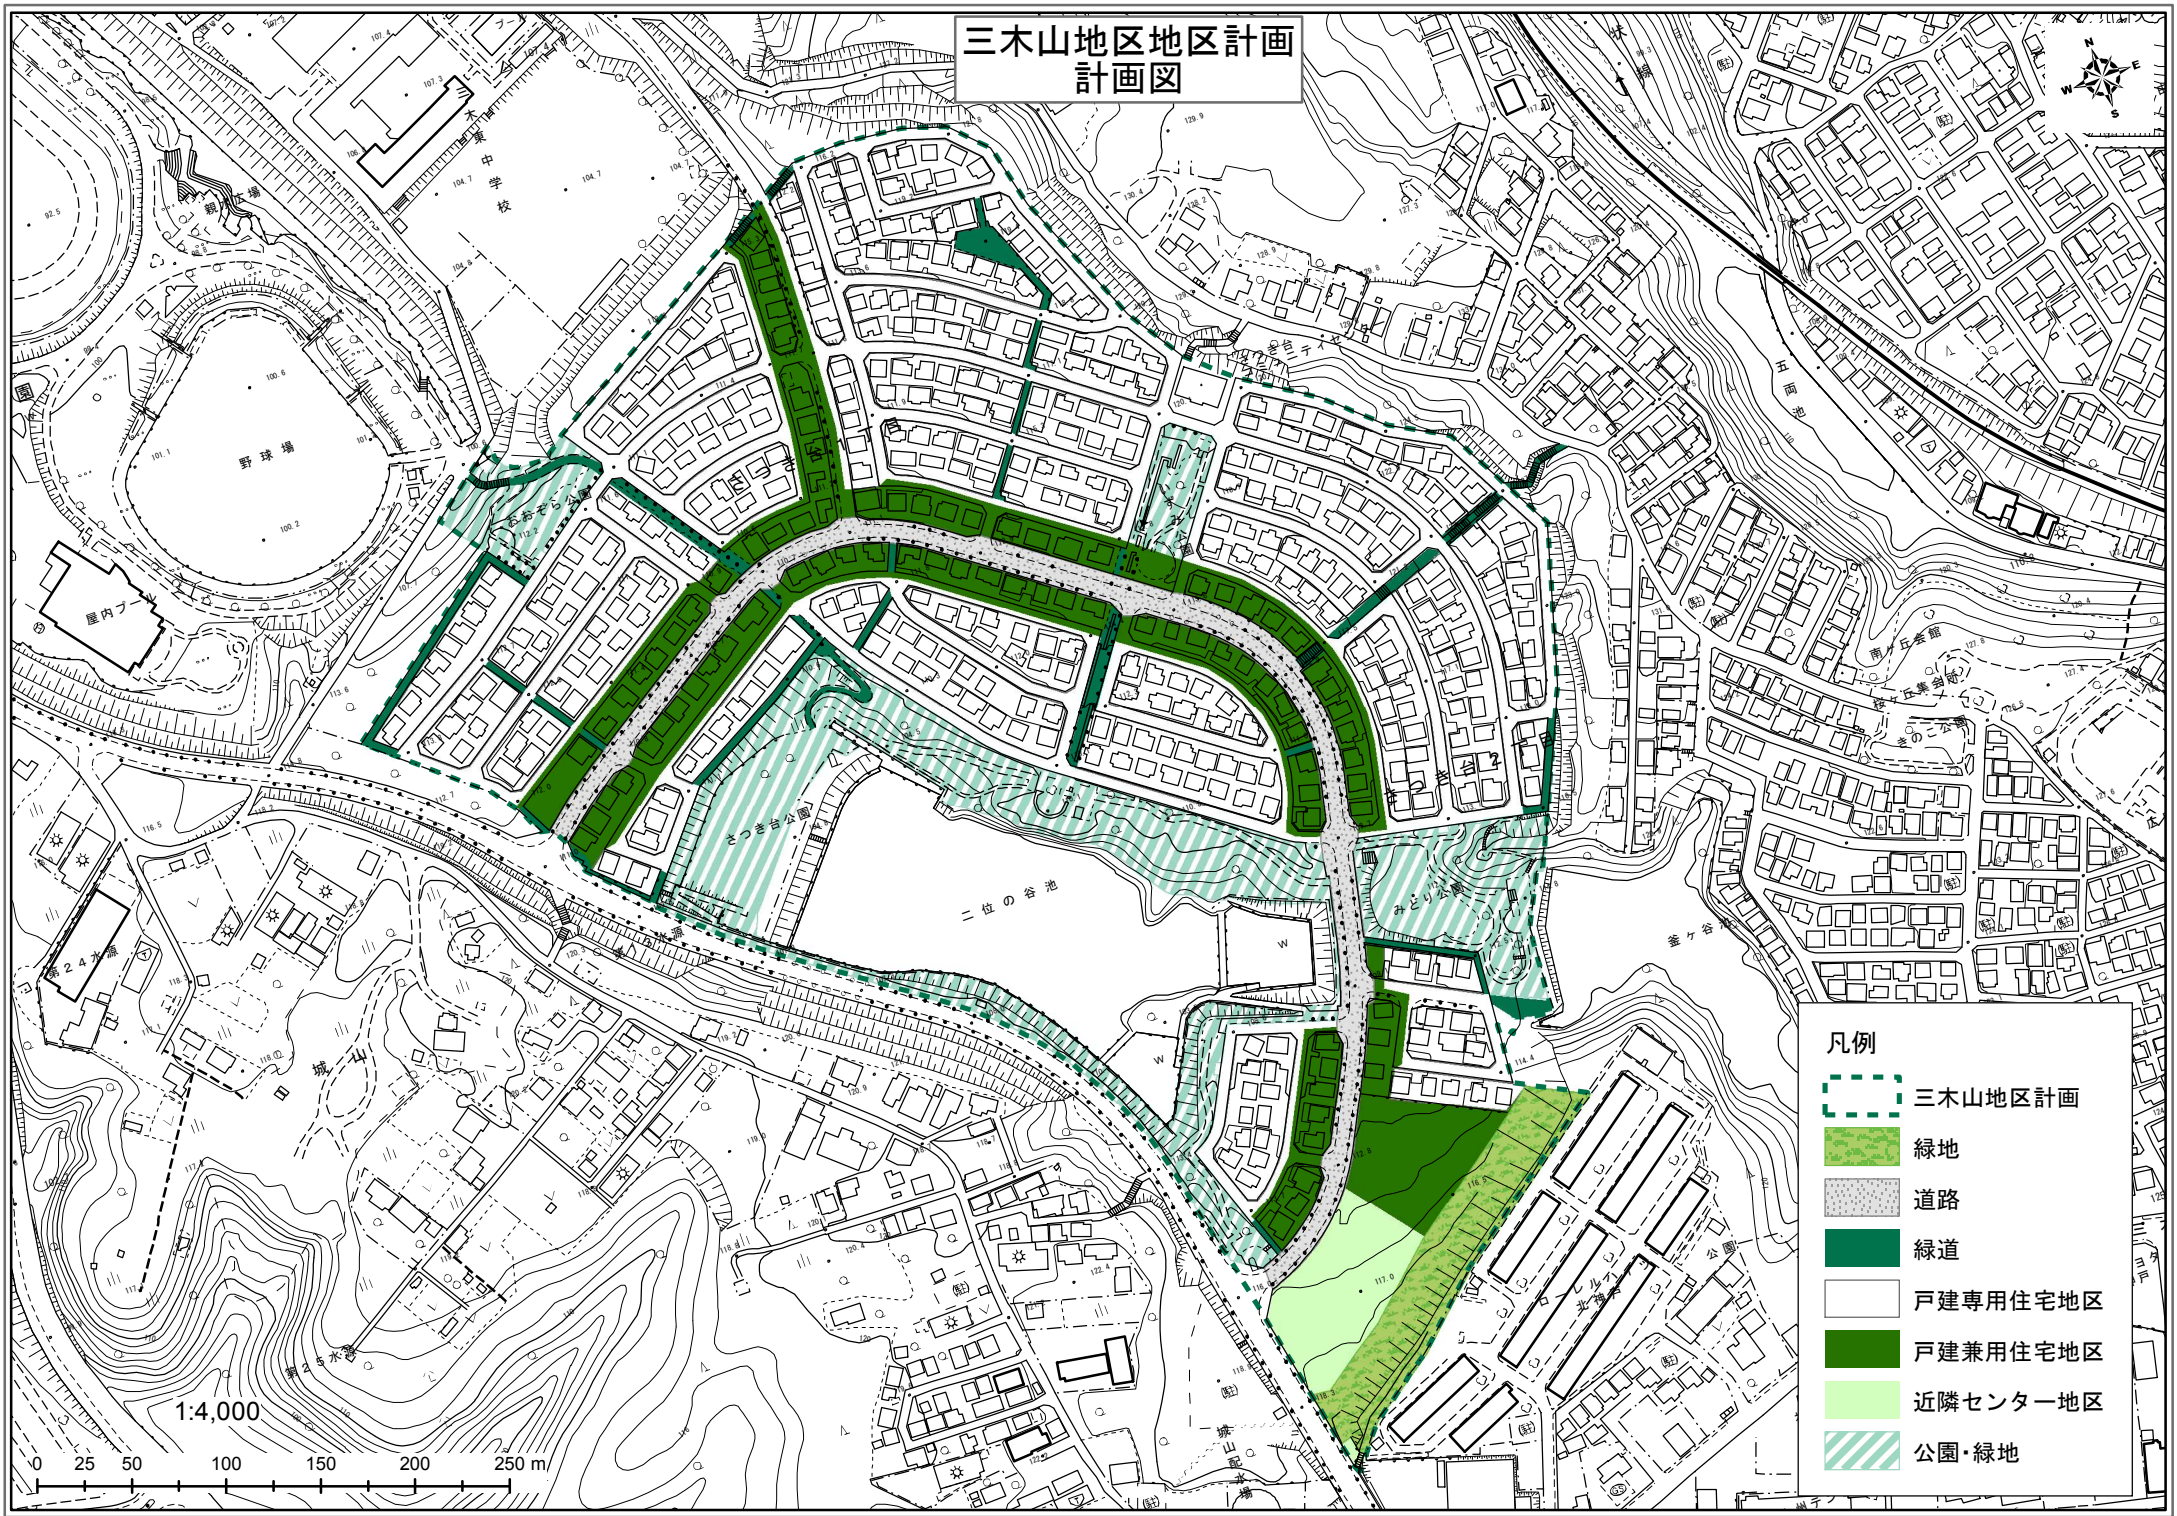

三木山地区地区計画 計画図

- 凡例
- 三木山地区計画
 - 緑地
 - 道路
 - 緑道
 - 戸建専用住宅地区
 - 戸建兼用住宅地区
 - 近隣センター地区
 - 公園・緑地

1:4,000

0 25 50 100 150 200 250 m