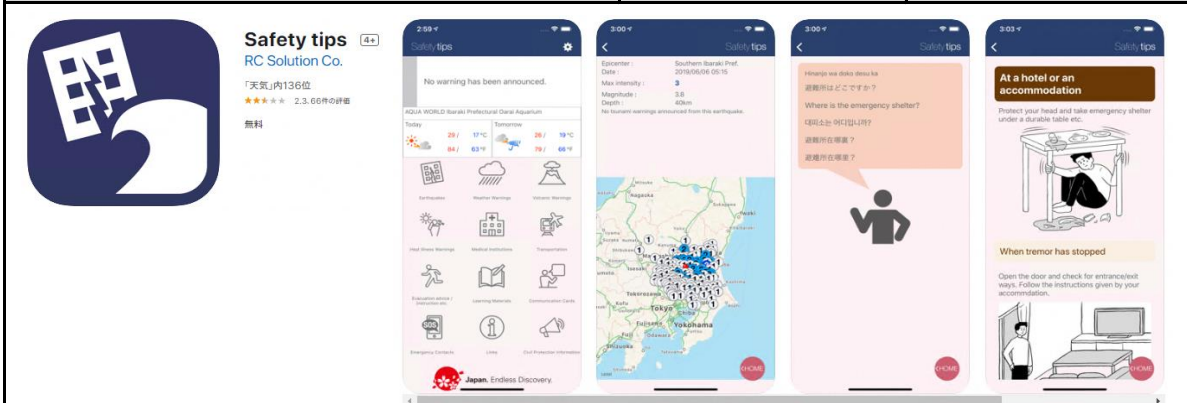

| | | |
|--|--|---|
| <p>① Safety tips (Ứng dụng)</p> | <p>For Andloid</p>  | <p>For iPhone</p>  |
|--|--|---|

Ở Nhật Bản, khi có nguy hiểm như khi xảy ra thiên tai (khi mưa lớn, khi bão đến, khi xảy ra động đất, khi sóng thần đến v.v.) v.v., thì được thông báo qua điện thoại di động.