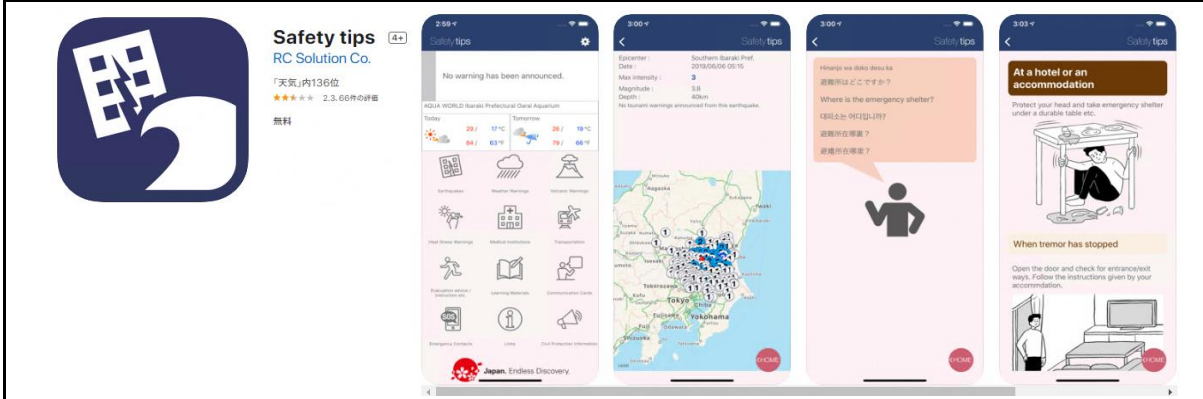

| | | |
|--------------------------------------|--|---|
| <p>① Safety tips (어플)</p> | <p>For Andloid</p>  | <p>For iPhone</p>  |
|--------------------------------------|--|---|

일본에서 자연재해가 일어났을 때 (폭우가 내릴 때, 태풍이 올 때, 지진이 발생했을 때, 지진 해일이 올 때 등) 등 위험할 때에 휴대전화에 알림이 옵니다.

이 어플을 휴대전화에 다운로드하면, NHK-WORLD JAPAN이 제공하는 뉴스나 방송을 다 언어로 볼 수 있습니다.

대응 언어
 영어, 중국어, 한국어, 스페인어, 포르투갈어, 베트남어, 태국어, 인도네시아어, 아랍어, 우르두어, 스와힐리어, 미얀마어, 힌디어, 프랑스어, 페르시아어, 방글라데시어, 러시아어 17언어

| | |
|--|---|
| <p>③ Japan Safe Travel (Twitter)</p> |  <p>Twitter</p> |
|  <p>자연재해가 일어났을 때 (폭우가 내릴 때, 태풍이 올 때, 지진이 발생했을 때, 지진해일이 올 때 등) 등 위험할 때, 전철 등 각 교통기관이 멈췄을 때 등의 정보를 볼 수 있습니다.</p> | |
| <p>대응 언어</p> <p>영어로 제공됩니다.</p> | |