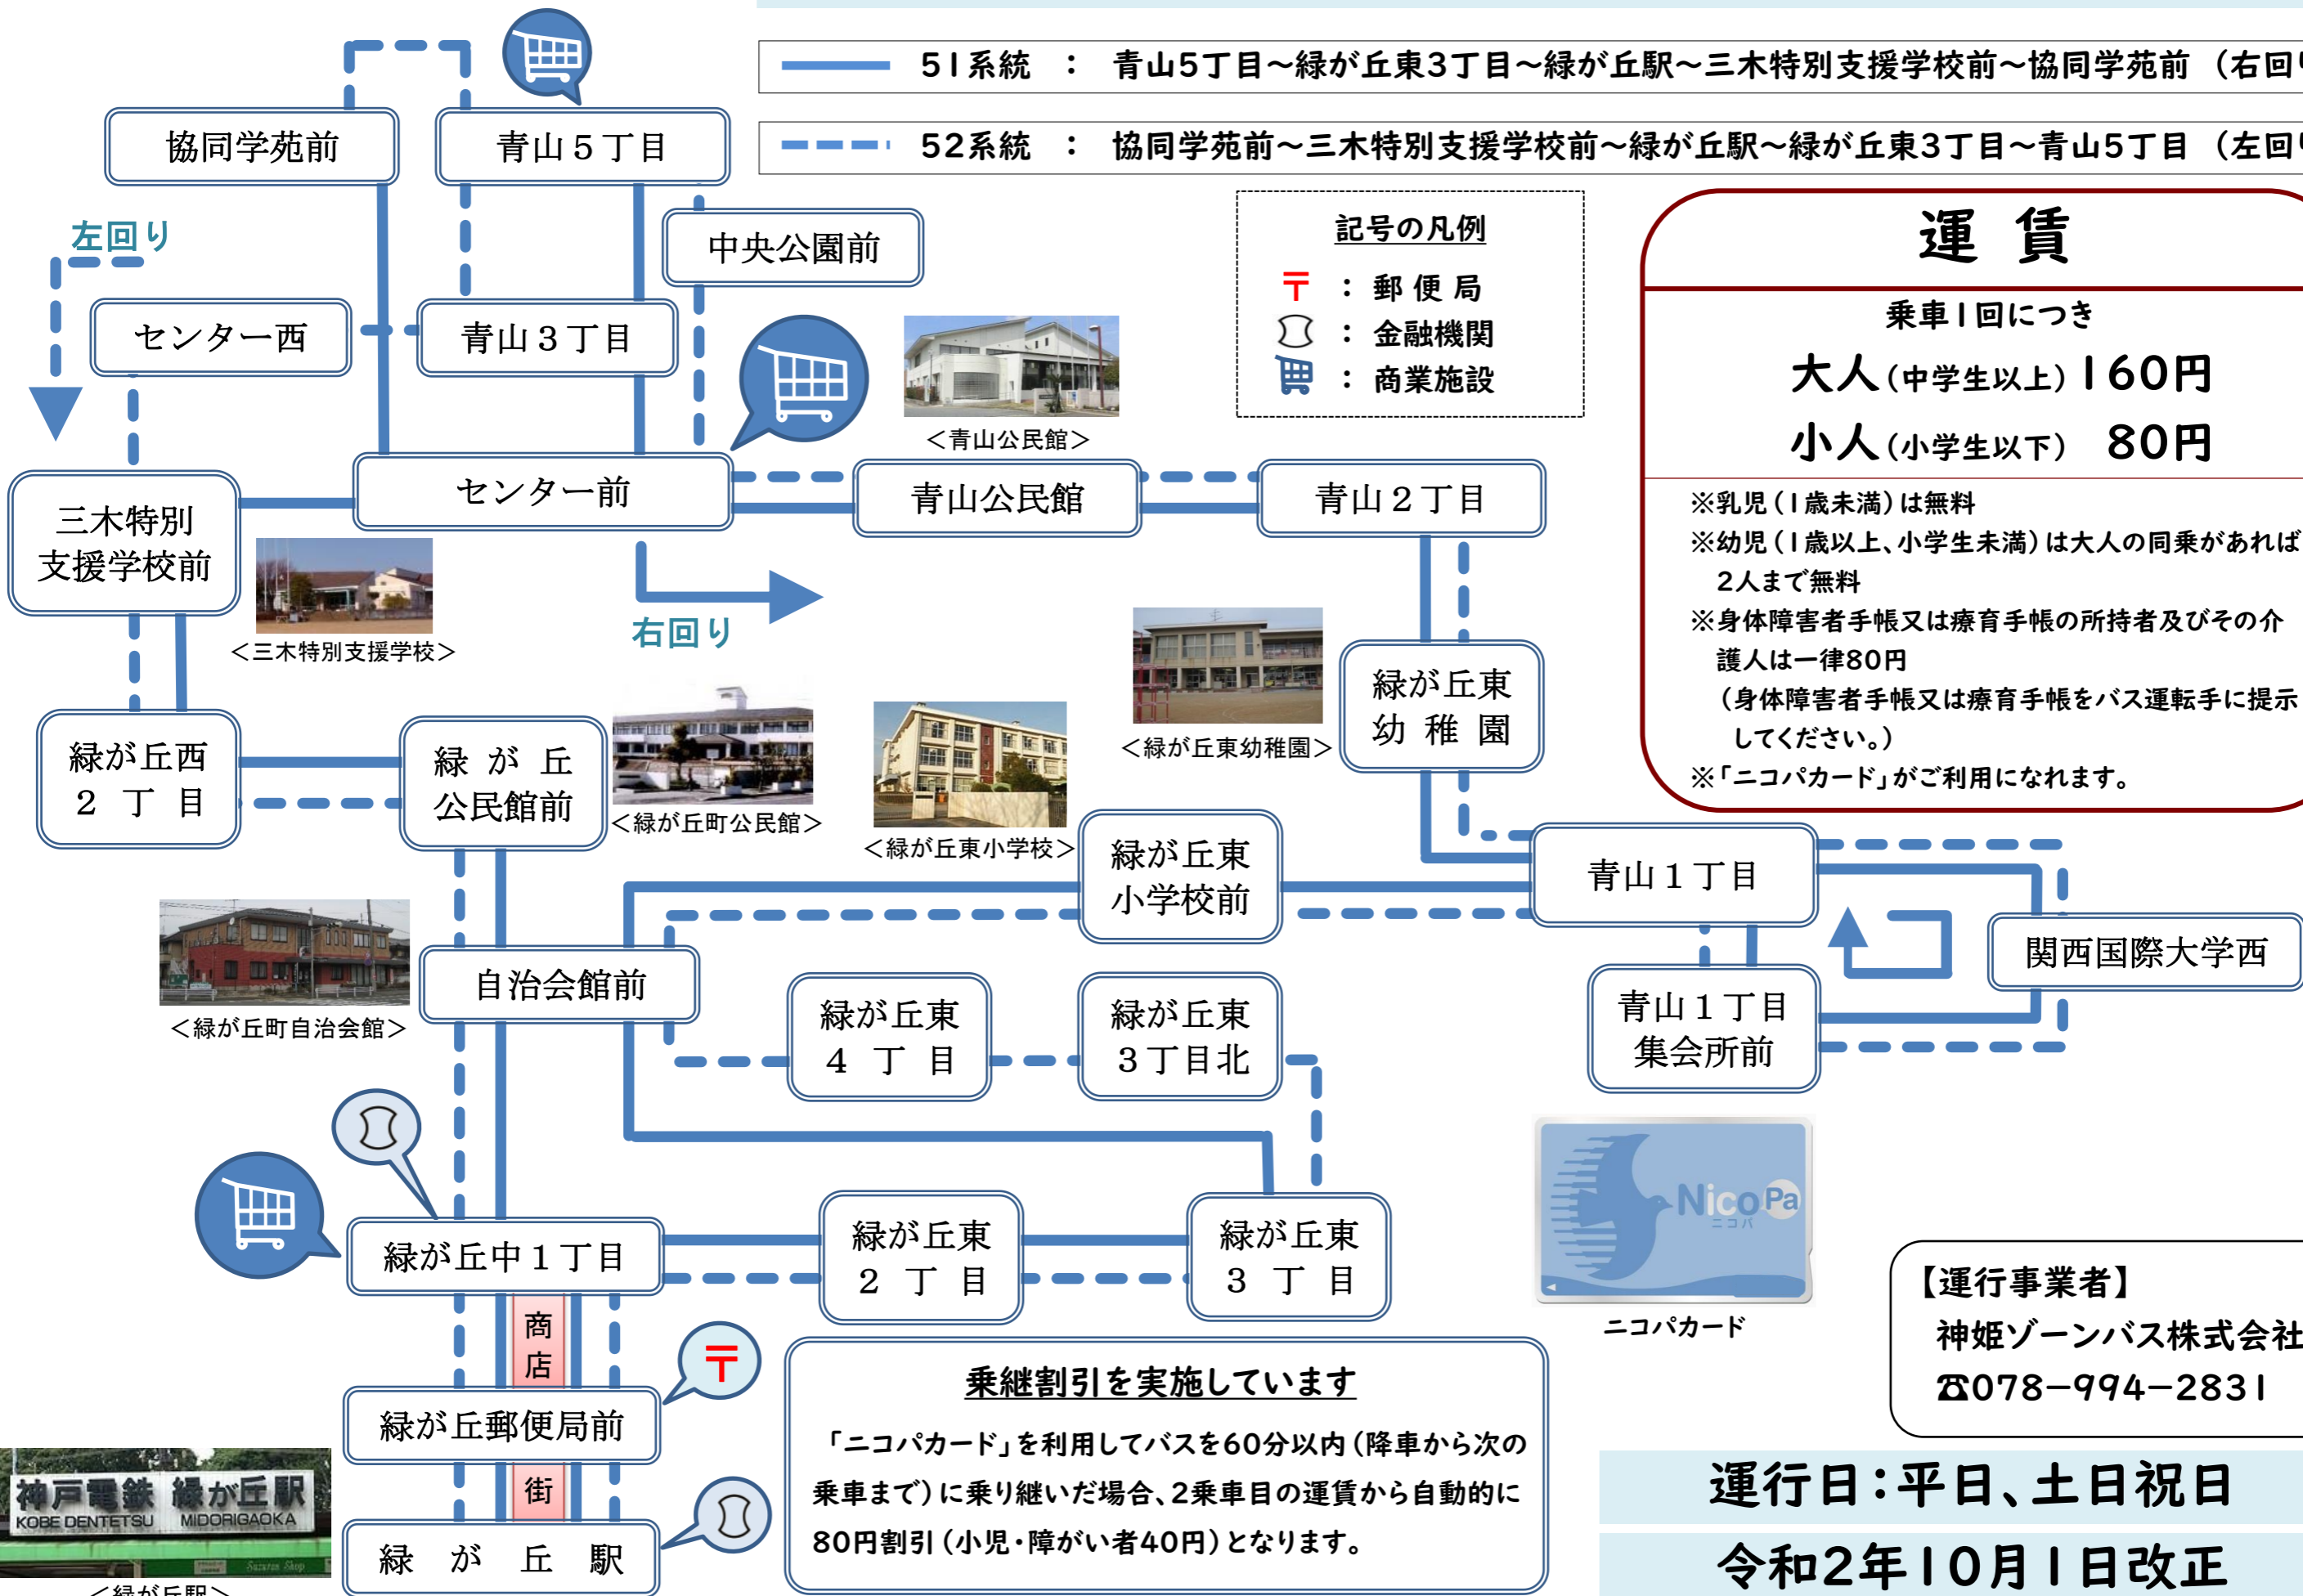

51・52系統【青山・緑が丘循環ルート】時刻表

— 51系統 : 青山5丁目～緑が丘東3丁目～緑が丘駅～三木特別支援学校前～協同学苑前 (右回り)
- - - 52系統 : 協同学苑前～三木特別支援学校前～緑が丘駅～緑が丘東3丁目～青山5丁目 (左回り)

記号の凡例
〒 : 郵便局
〆 : 金融機関
〇 : 商業施設

運賃

乗車1回につき

大人(中学生以上) 160円
小人(小学生以下) 80円

※乳児(1歳未満)は無料
※幼児(1歳以上、小学生未満)は大人の同乗があれば2人まで無料
※身体障害者手帳又は療育手帳の所持者及びその介護人は一律80円
(身体障害者手帳又は療育手帳をバス運転手に提示してください。)
※「ニコパカード」がご利用になれます。

乗継割引を実施しています
「ニコパカード」を利用してバスを60分以内(降車から次の乗車まで)に乗り継いだ場合、2乗車目の運賃から自動的に80円割引(小児・障がい者40円)となります。

【運行事業者】
神姫ゾーンバス株式会社
☎078-994-2831

運行日: 平日、土日祝日
令和2年10月1日改正