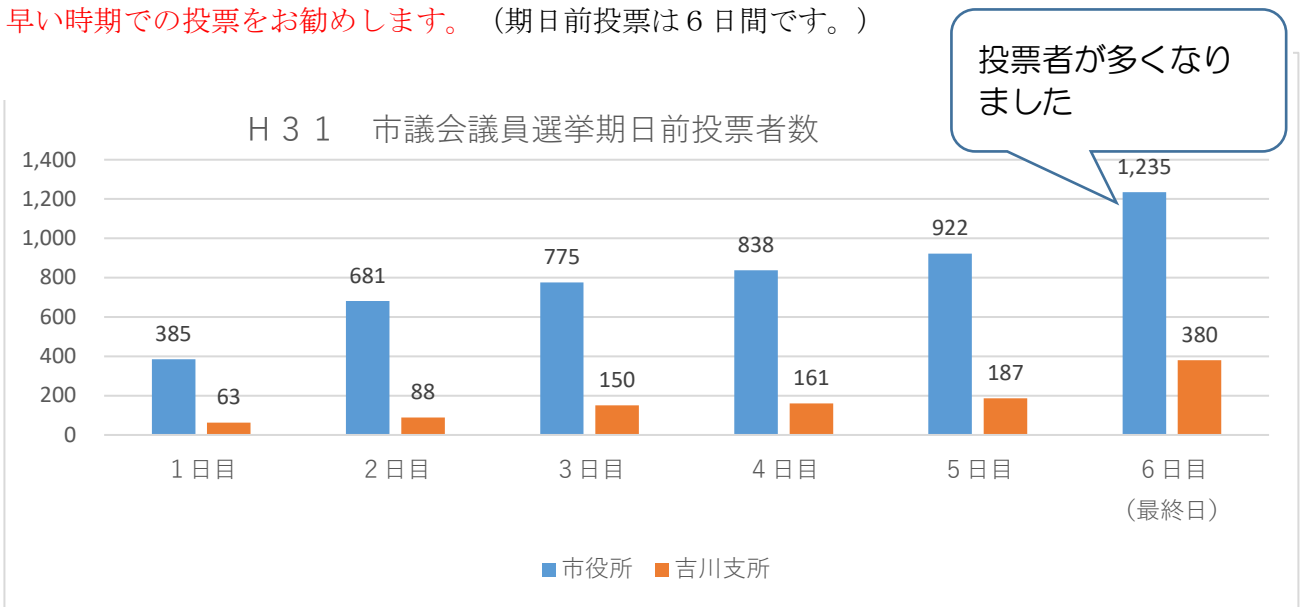

【期日前投票所へのご来場について】

下図は平成31年4月執行の三木市議会議員選挙の期日前投票所における日別投票者の人数を示したものです。投票日に近づくほど多くの方が投票に来られています。期日前投票は、なるべく早い時期での投票をお勧めします。（期日前投票は6日間です。）

【当日投票所へのご来場について】

下図は平成31年4月執行の三木市議会議員選挙の当日投票所における時間別投票者の人数を示したものです。当日は、9時から13時の間に40%以上の方が投票に来られています。三密を避け、スムーズに投票していただくためには、7時から9時や15時から17時のすいている時間での投票をお勧めします。