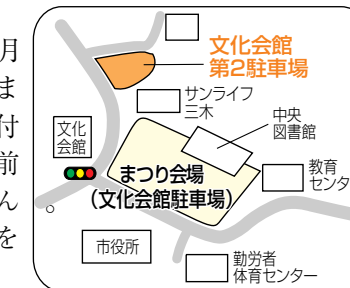

## えいごのおはなし会

日 10月14日(日) 午後2時30分～3時

場 吉川図書館 お話コーナー

内 ハロウィンにちなんだ英語絵本の読み聞かせと工作

## 絵本と音楽のライブツアー2018

日 ① 10月21日(日)

② 11月3日(土)

③ 11月11日(日)

午後2時～3時

場 ① 吉川図書館

② 青山図書館 ③ 中央図書館

内 絵本の読み聞かせと生演奏のコラボレーション

申 ☎窓 ☒住所、氏名、電話番号を明記し、希望の館に申し込んでください。

定 宛 各60名

### ●金物まつり時の中央図書館駐車場の利用について

金物まつり開催期間中(11月3日、4日)、中央図書館周辺の駐車場が利用できません。中央図書館に来館の際は、公共交通機関または金物まつり巡回バスをご利用ください。

また、10月30日～11月2日と5日・6日は、金物まつりの準備および片付けのため中央図書館前駐車場は利用できません。文化会館第2駐車場をご利用ください。

	文化会館駐車場	第2駐車場
10月30日～11月2日、5日、6日	×	○
11月3日、4日	×	×