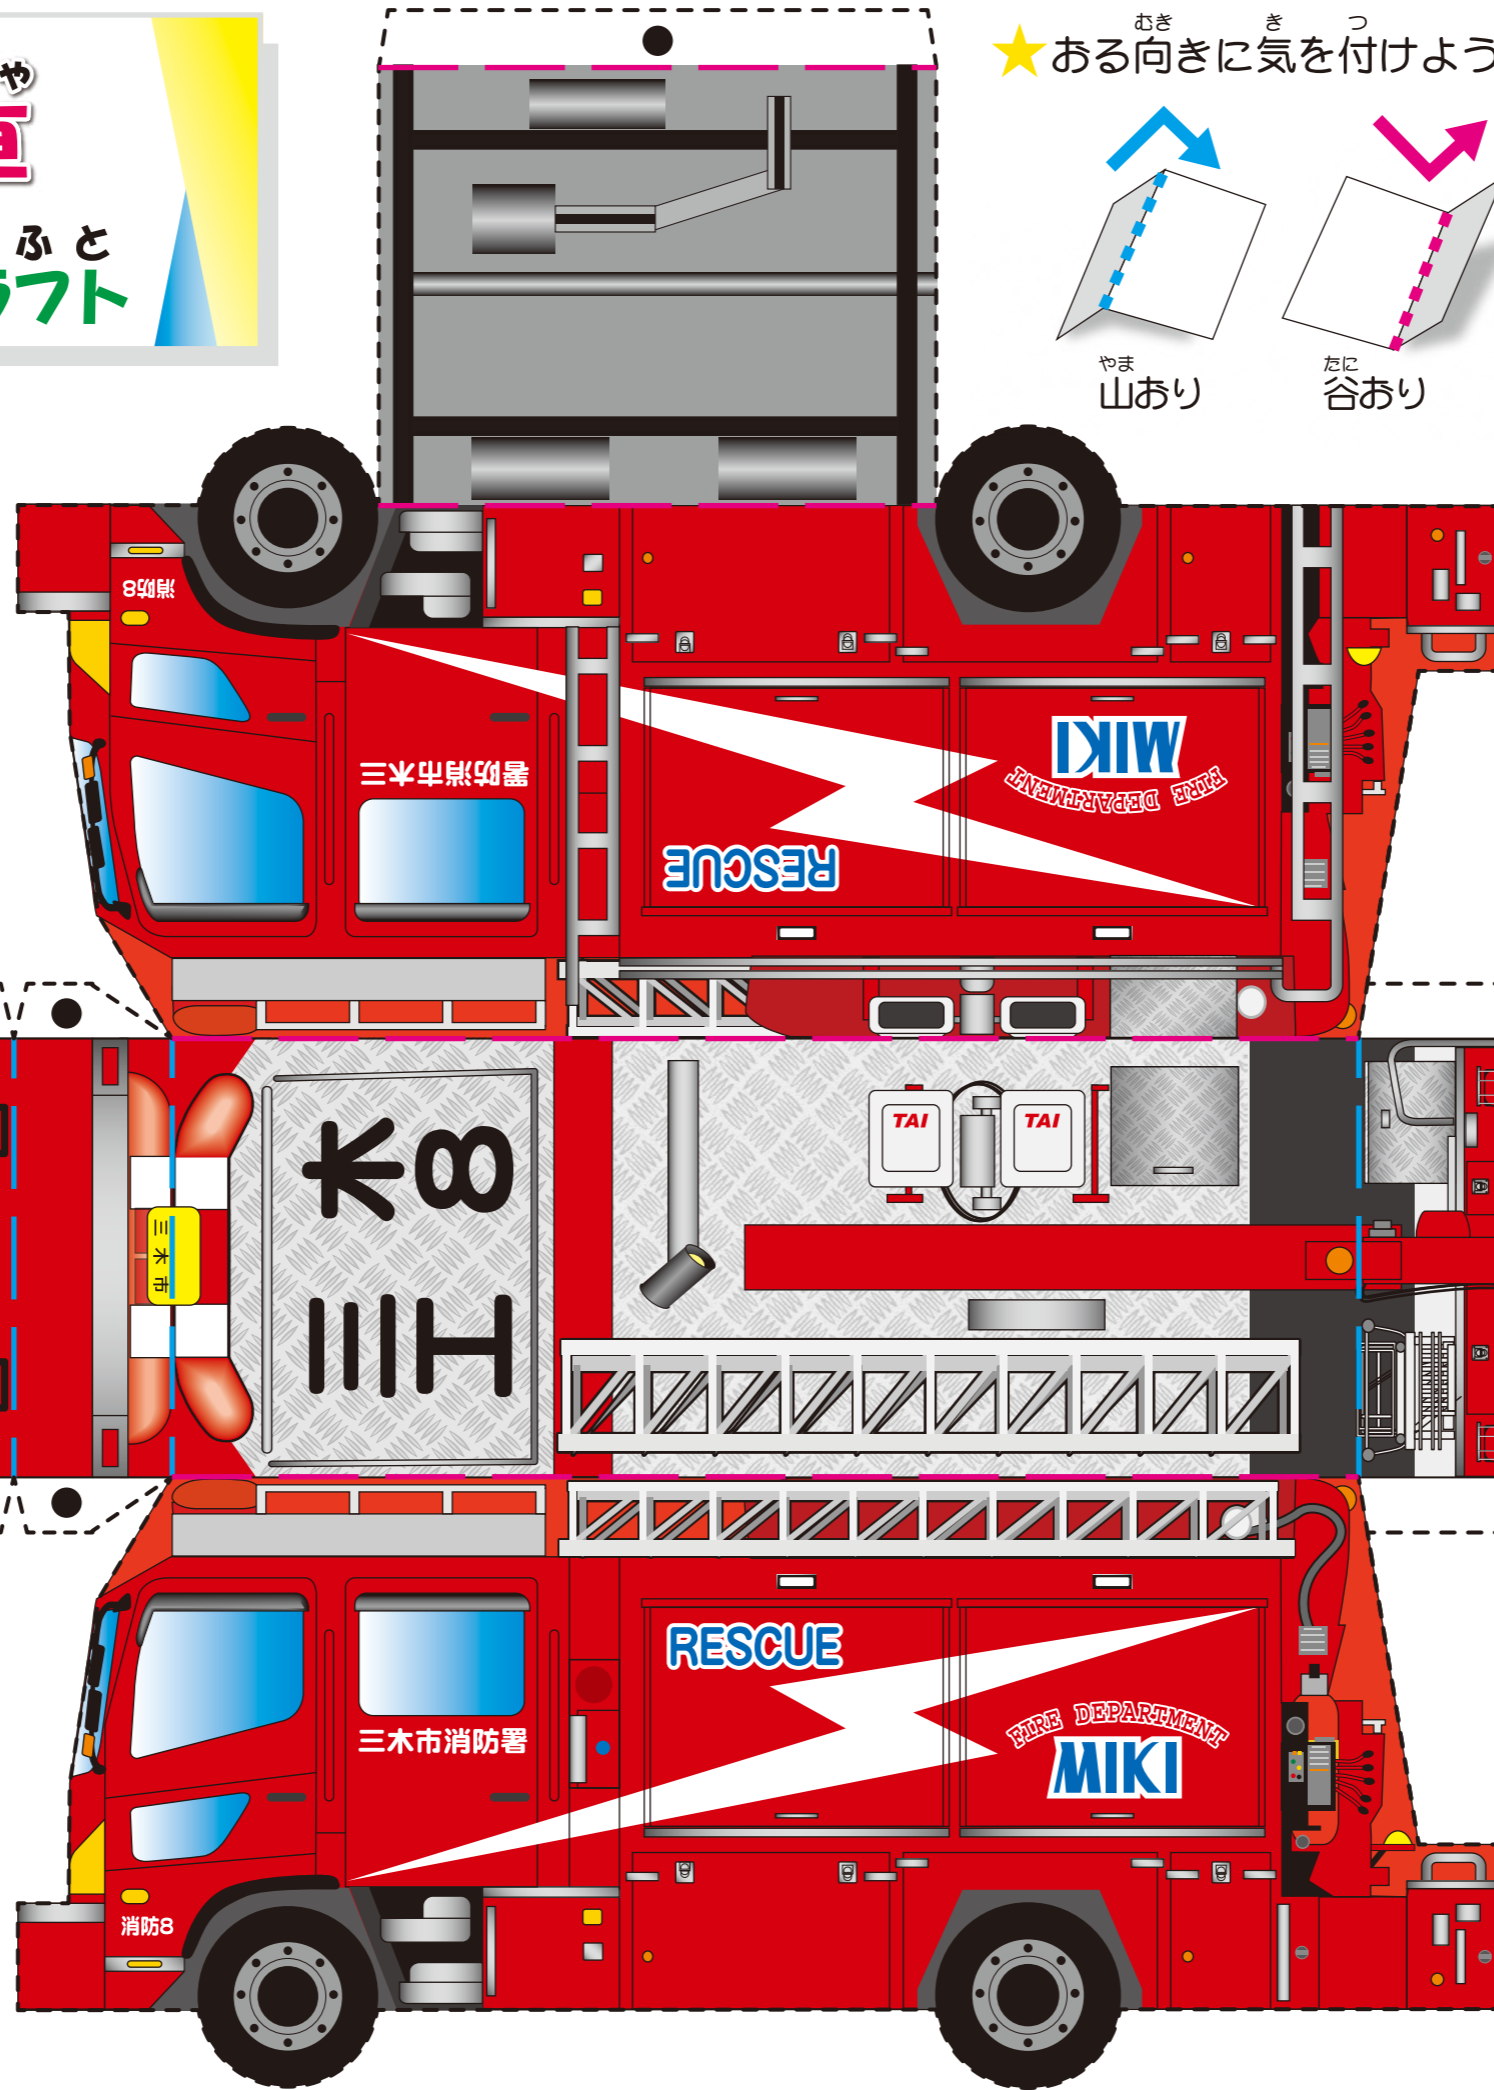

れすきゅーしゃ
レスキュー車
ペーパークラフト
ペーパークラフト

- のりしろ
- 切り取り線
- ★ --- 山あり
- ★ --- 谷あり

★ある向きに気を付けよう!

けいかい
警戒レベル
4
避難指示で
必ず避難

警戒レベル	新たな避難情報等
5	緊急安全確保 きんきゆうあんぜんかくほ
〜<警戒レベル4までに必ず避難!>〜	
4	避難指示 ひなんしじ
3	高齢者等避難 こうれいしゃとうひなん
2	大雨・洪水・高潮注意報 (気象庁)
1	早期注意情報 (気象庁)