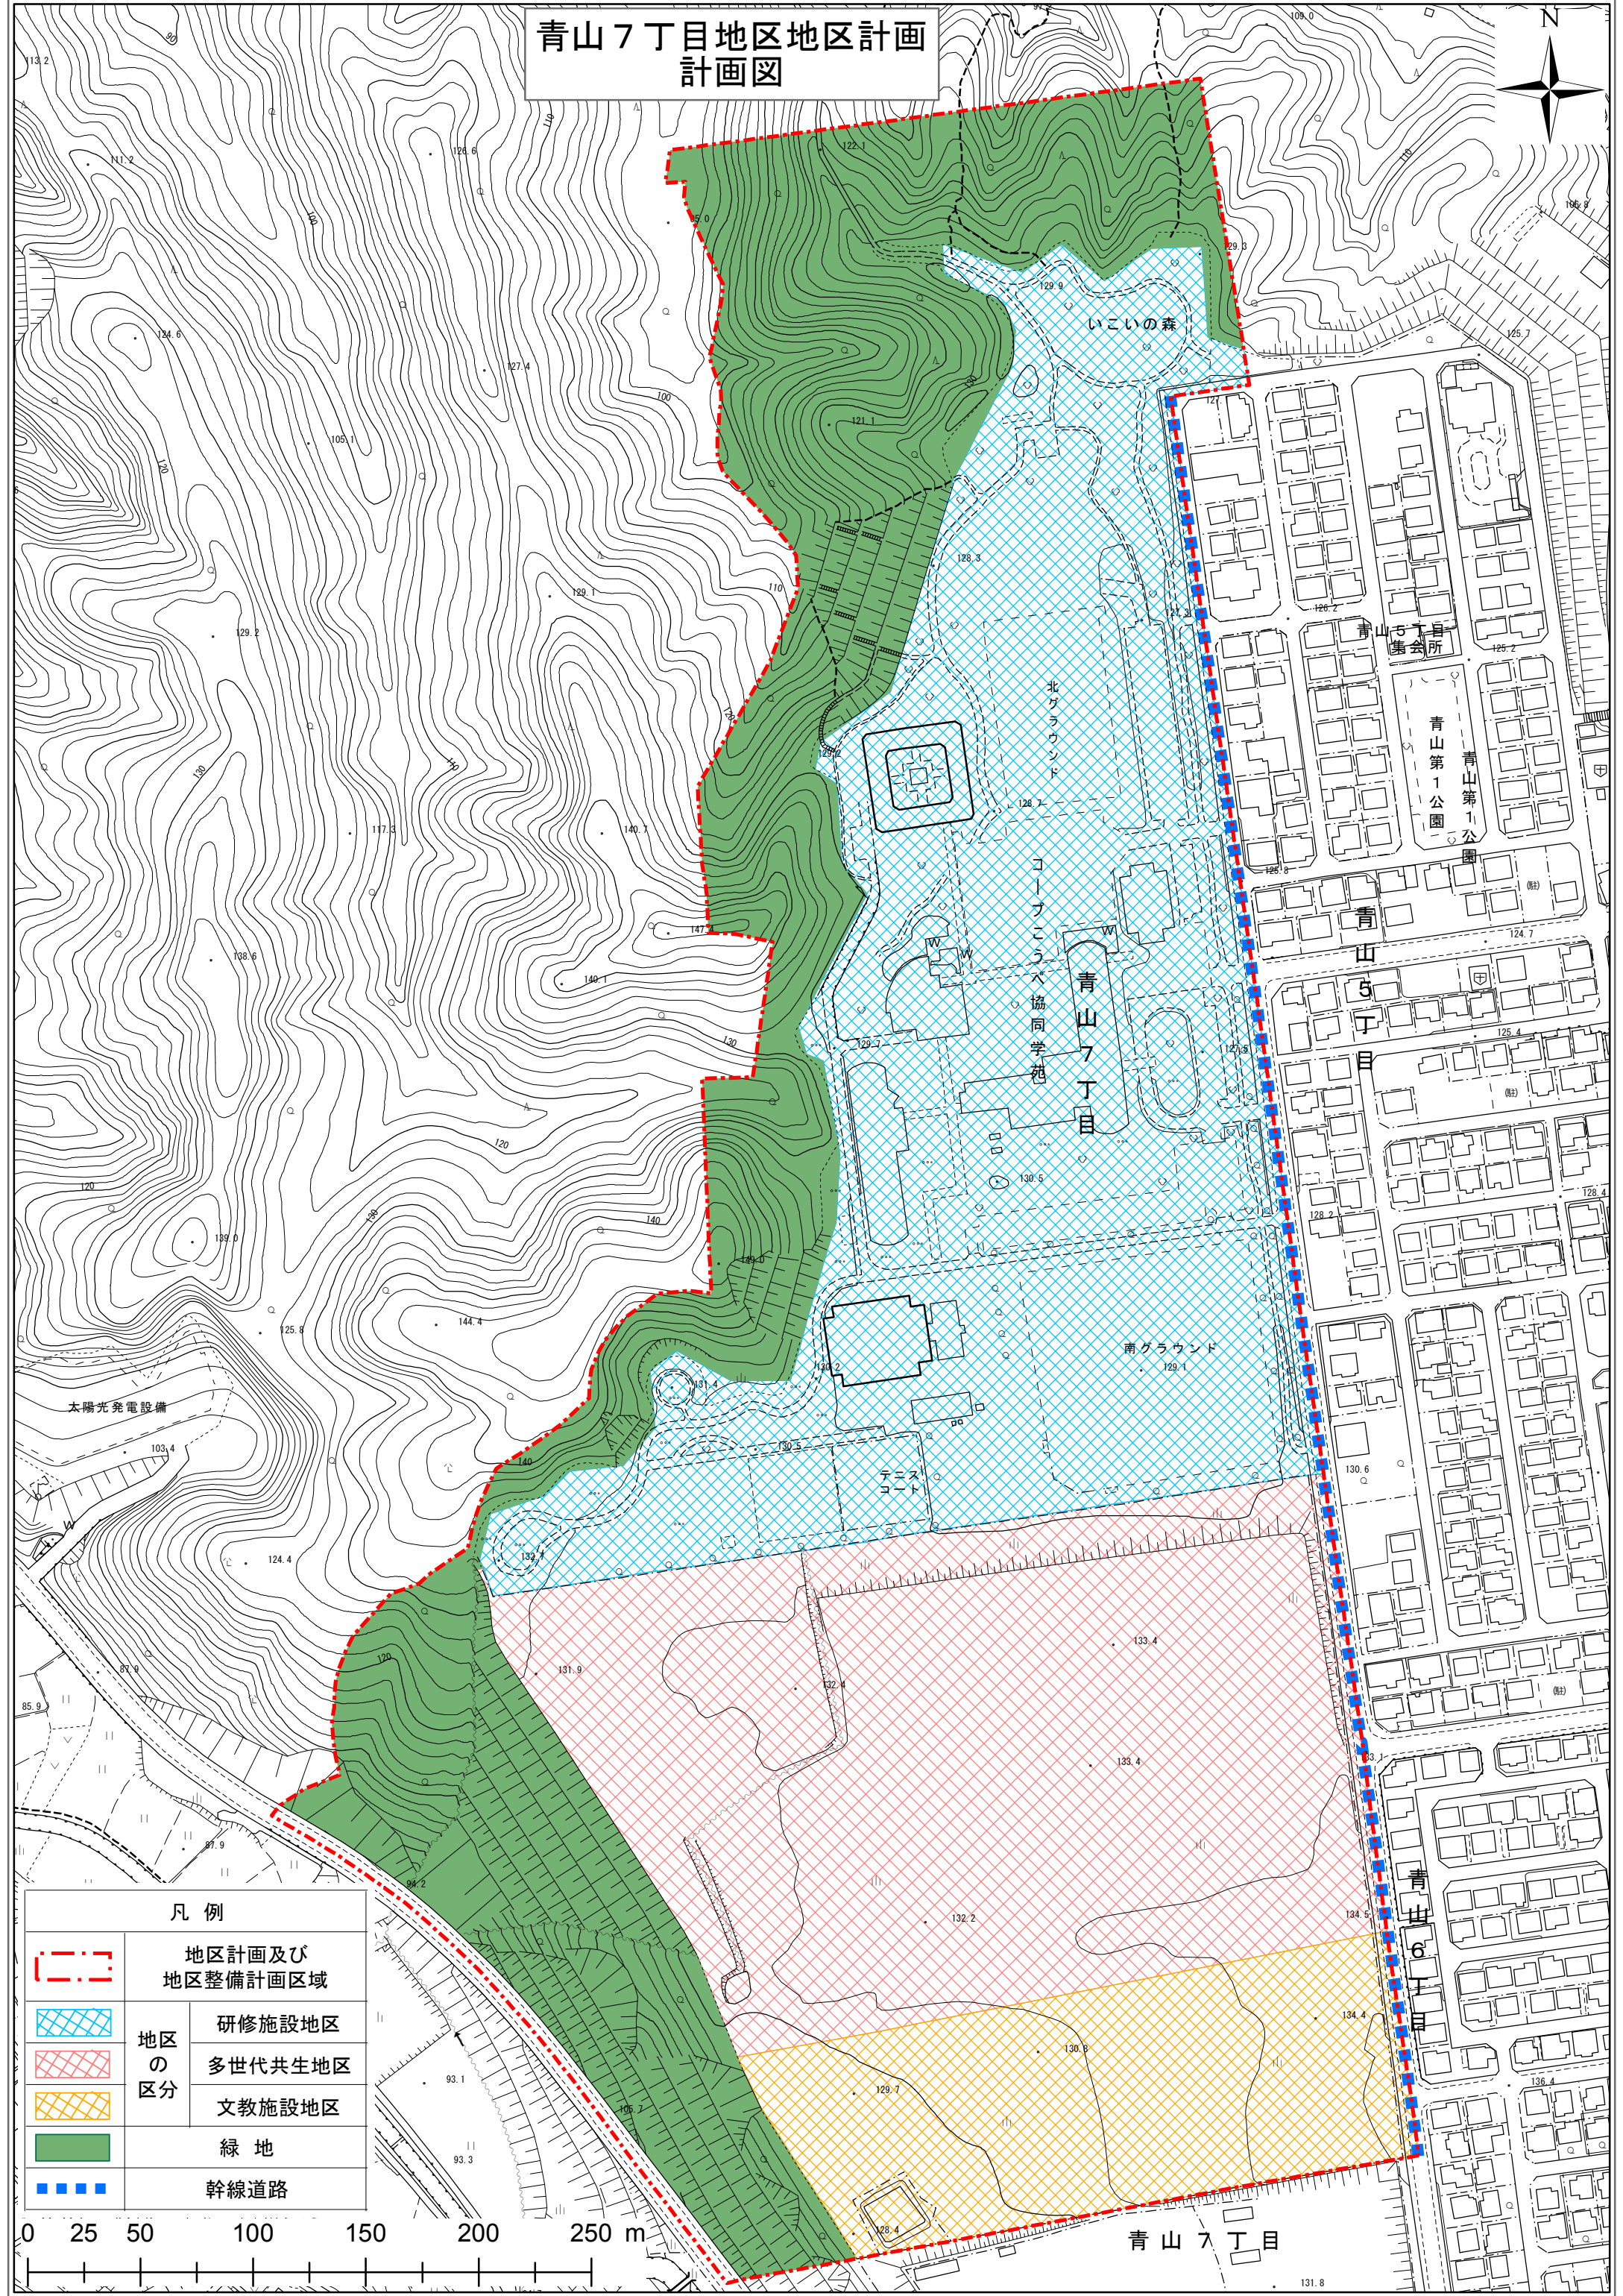

青山7丁目地区地区計画 計画図

凡例

	地区計画及び 地区整備計画区域	
	地区 の 区分	研修施設地区
		多世代共生地区
		文教施設地区
	緑地	
	幹線道路	

0 25 50 100 150 200 250 m

青山7丁目

131.8