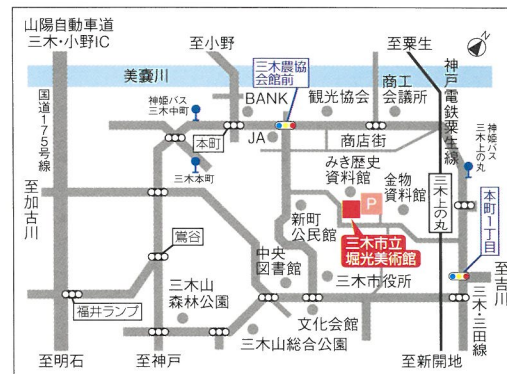

祝日でない月曜日

祝日・振休の翌平日

年末年始 (12/28~1/4)

※土・日・祝は開館

■ 入館料

無料

※入館の際は
新型コロナウイルス感染症
対策への御協力を
お願いします。

■ 地図