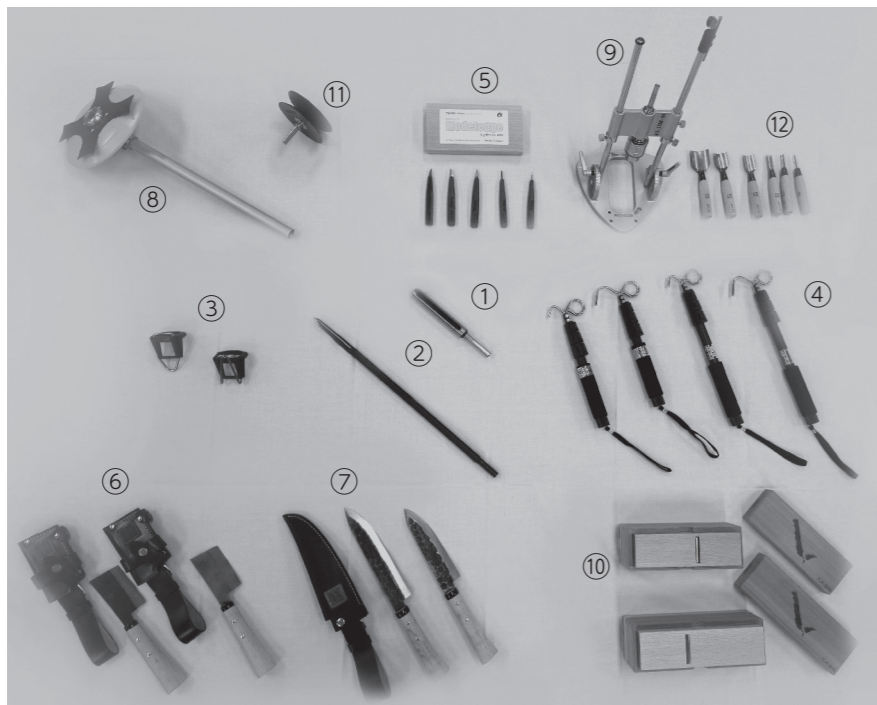

清掃

7月10日 市内一斉清掃を実施

日頃、行き届かない屋外の溝清掃や草刈を行い、地域ぐるみで、ごみのない清潔で快適なまちづくりを進めましょう。

注意

・当日は許可書[*]を掲示する車両のみが清掃センターへ搬入できます。家庭ごみを持ち込むことはできませんので注意してください。

※事前に参加申込のあった自治会に交付している許可書

・他の方との間隔をあけるなど新型コロナウイルス感染症予防対策をお願いします。

搬入時間

午前6時～11時
大雨荒天の場合のごみの搬入については、各自治会で判断してください。

問(市)清掃センター

☎83・2608

相談

市民向け無料専門相談会を開催

日時

8月7日(日) 午後1時～5時

場所

三木商工会館2階相談室またはWEB会議サービス

「Zoom」を活用したオンライン上

内容

税理士、司法書士、行政書士、弁理士、社会保険労務士、土地家屋調査士、弁護士による相談(1案件につき30分)

申込期間

7月27日(水)まで

申込方法

氏名、電話番号、メールアドレス(オンラインの場合)、希望時間、相談内容を明記し、電話、郵便、FAX、メールで申し込んでください。

問・申込 三木商工会議所

〒673・0431

本町2丁目1-18

☎82・3190

☎82・3192

✉info@mikicci.or.jp

商品券

吉川町商工会 20%プレミアム付き商品券を販売

市民の皆さまの暮らしを応援し、地域経済の活性化を図るため、プレミアム付き商品券を販売します。

販売期間

7月29日(金)まで

午前9時～午後5時
(売り切れ次第終了、土日祝除く)

販売場所

吉川町商工会館
(吉川町吉安246)

対象者

市内在住・在勤の方

販売金額

10,000円/セット

購入限度

3セット/世帯

使用期限

12月31日(出)まで

販売数

2,000セット

注意

現金への換金は不可。おつりは出ません。

問 吉川町商工会

☎72・1406

店舗は
こちらから
ご確認ください。

宝くじは県内で購入しましょう

宝くじ

サマージャンボ宝くじの売上金の約4割は県内市町の住み良いまちづくりに活用されています。

売上金は各都道府県の販売実績などに応じて市町村に交付されますので、ぜひ県内の宝くじ売り場またはインターネットでお買い求めください。

期間

7月5日(火)～8月5日(金)

問(公財)兵庫県市町村振興協会

☎078・322・1151

三木金物

三木金物ニューハードウェア賞が決定

市は、三木金物製品などで特に新規性とデザイン性に優れた製品を「三木金物ニューハードウェア賞」に認定し、新製品の開発や新市場の開拓を支援しています。今年度は、12点が認定されました。認定製品は次のとおりです(各部門事業所名50音順)。