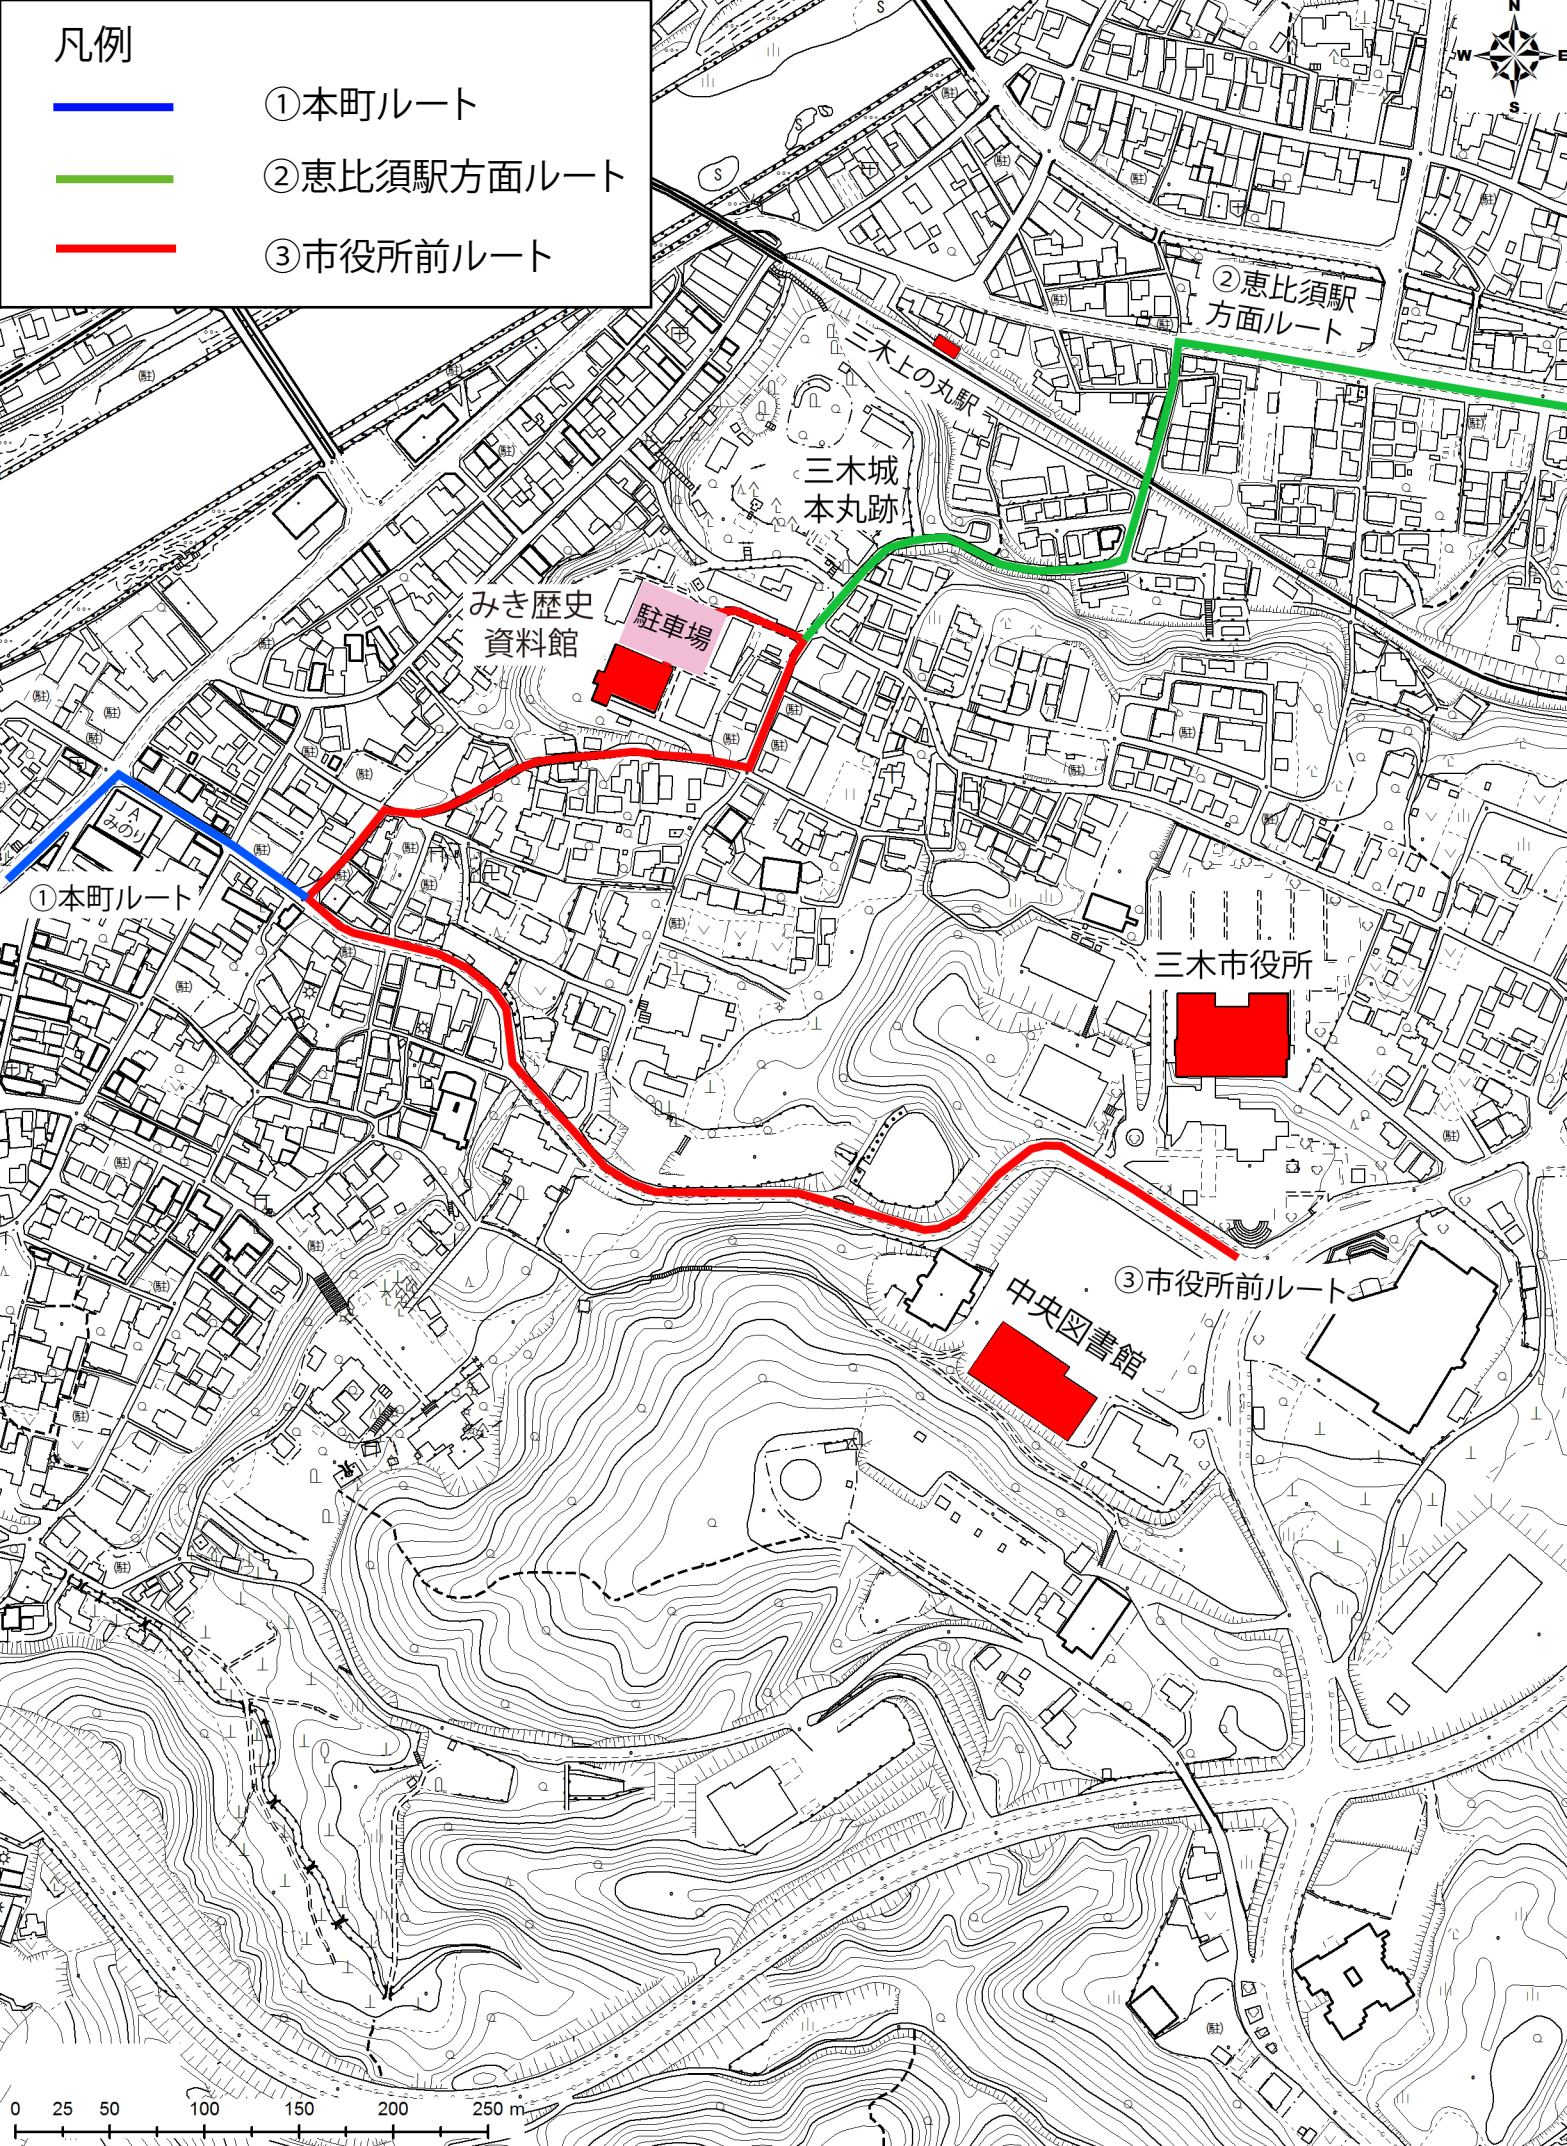

# 凡例

①本町ルート

②恵比須駅方面ルート

③市役所前ルート

②恵比須駅方面ルート

三木上の丸駅  
三木城  
本丸跡

みき歴史資料館  
駐車場

①本町ルート

三木市役所

中央図書館  
③市役所前ルート