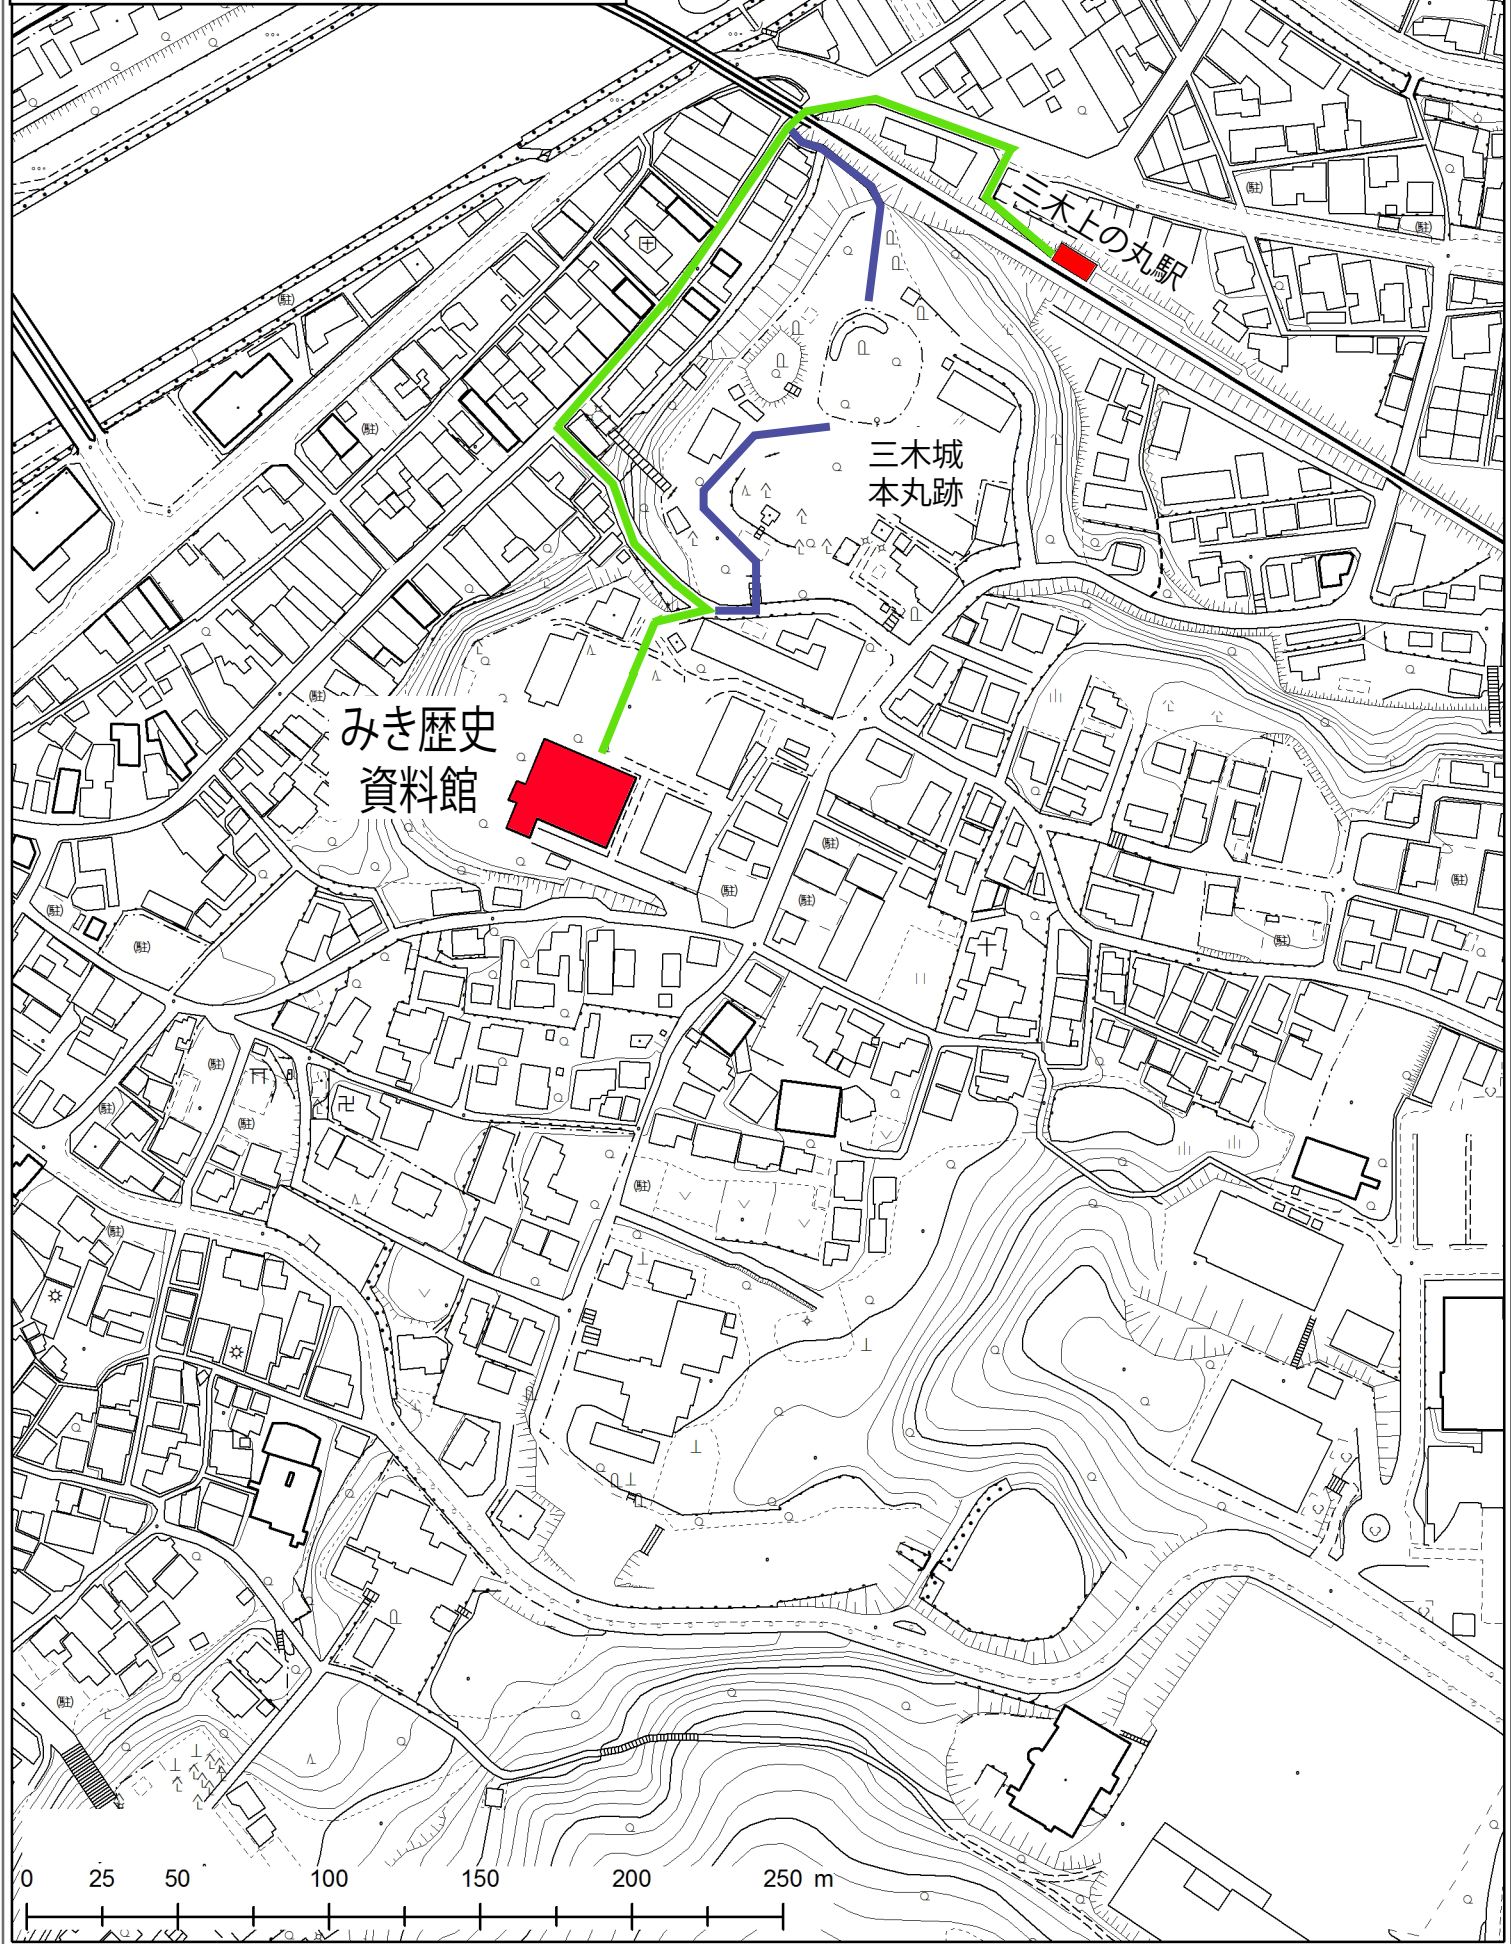

凡例

— みき歴史資料館へのルート

— 三木城本丸跡へのルート

みき歴史資料館

三木城本丸跡

三木上の丸駅

0 25 50 100 150 200 250 m