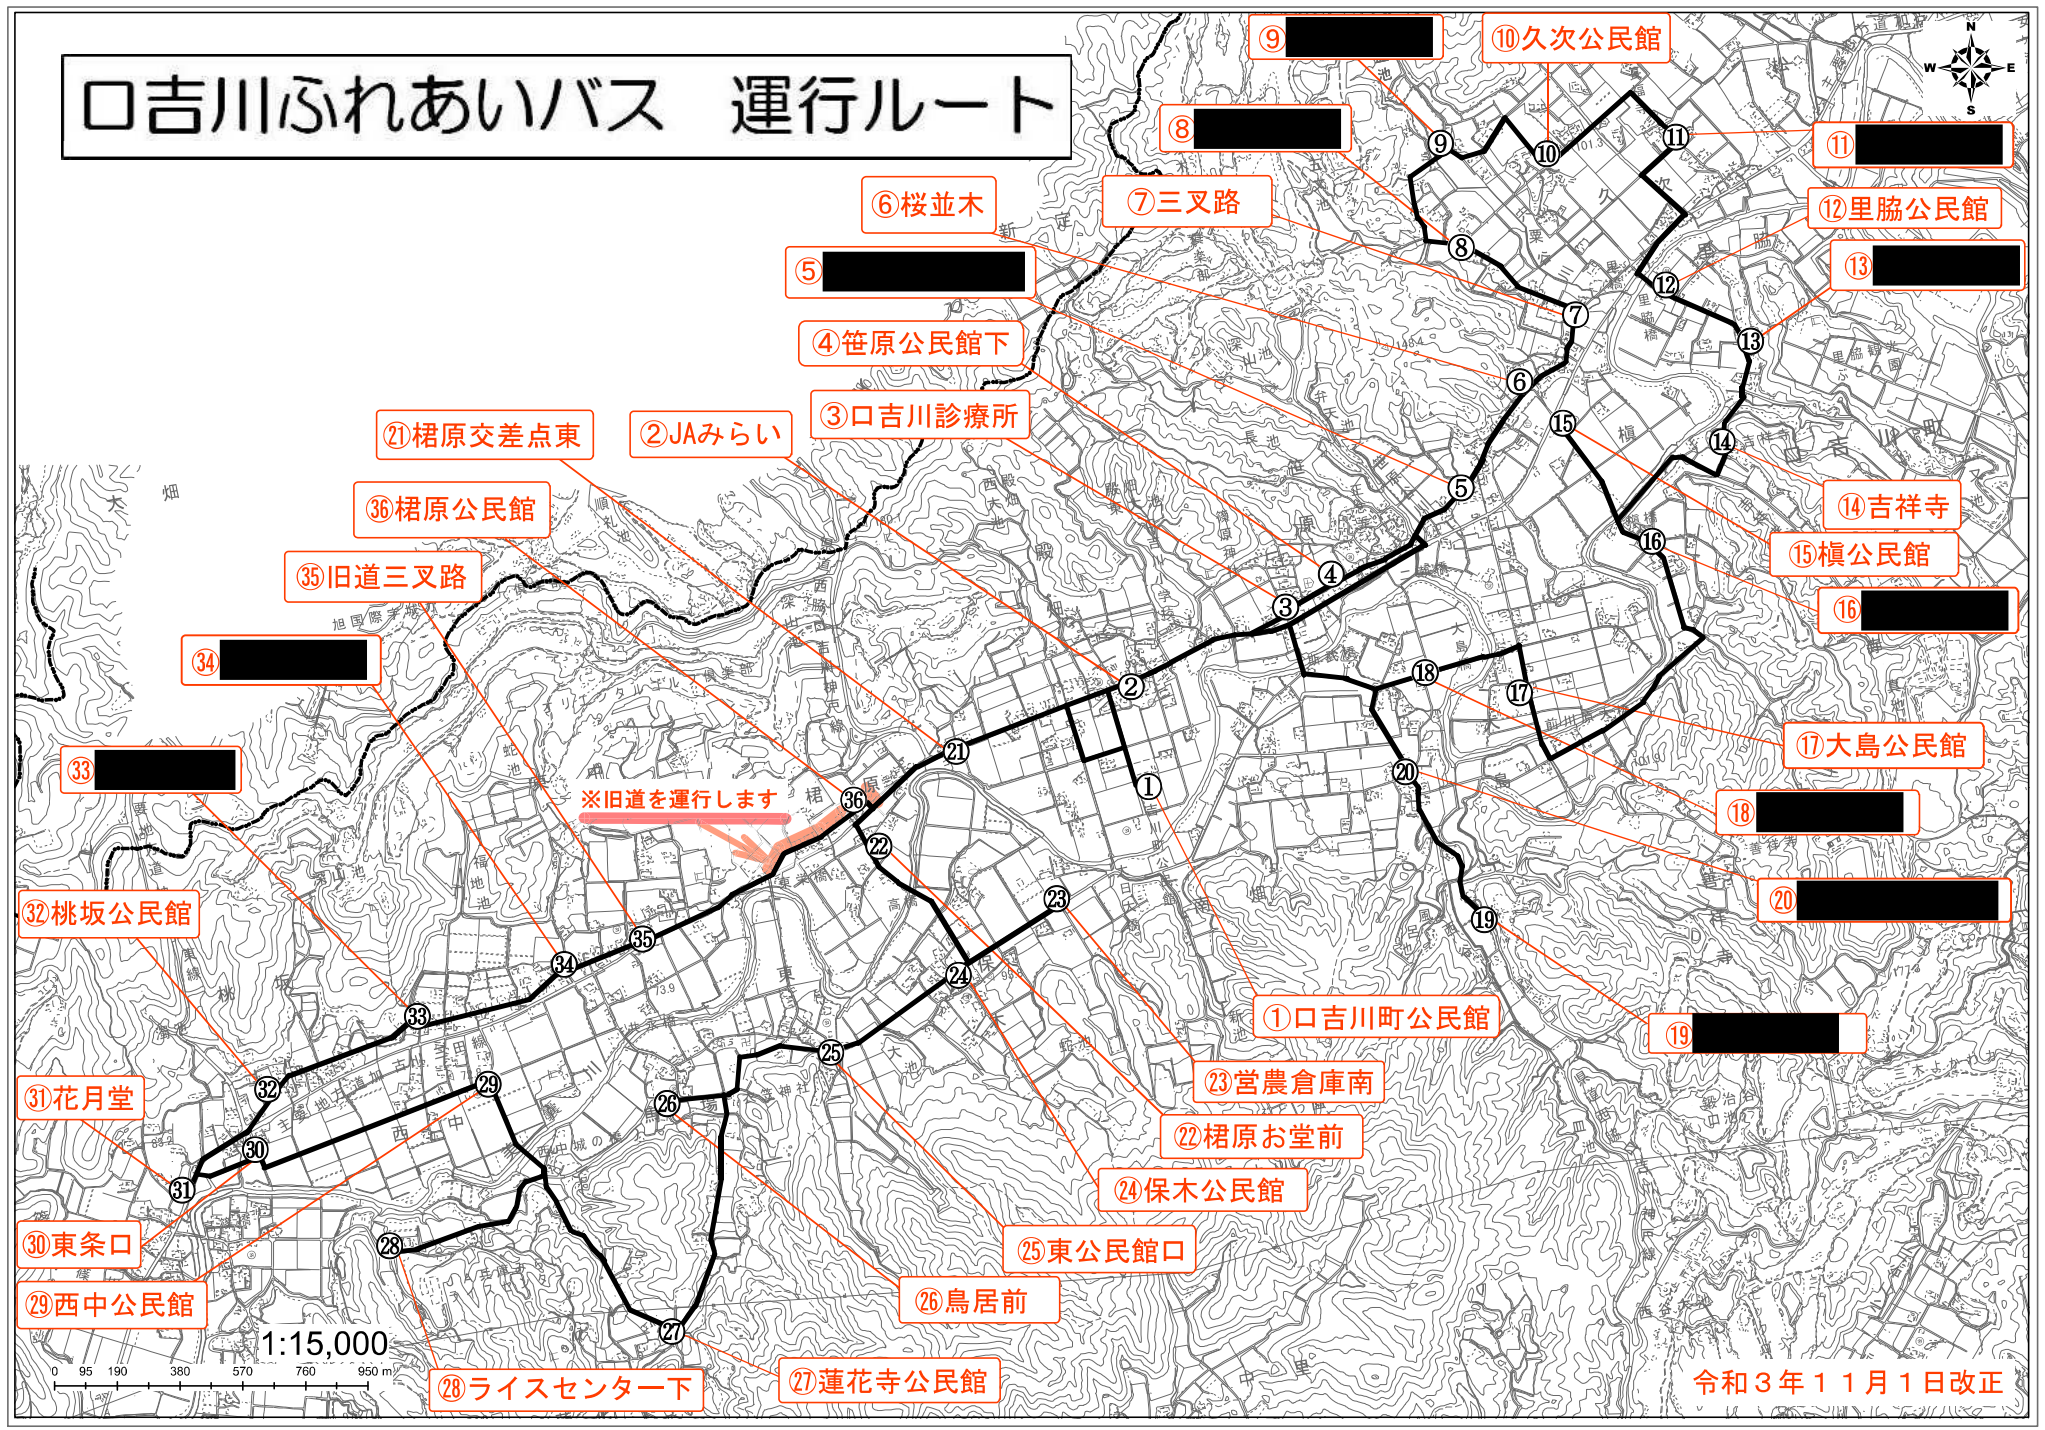

口吉川ふれあいバス 運行ルート

1:15,000

0 95 190 380 570 760 950 m

令和3年11月1日改正