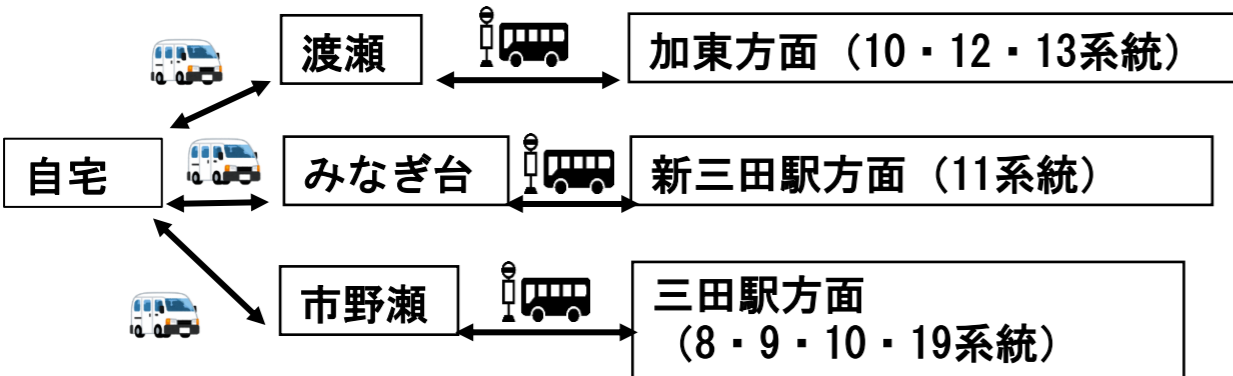

三木市交通政策課からのお知らせ

吉川町内の移動は
予約制乗り合い交通

チョイソコみき

大人300円
小人150円
障がい者及びその
介助者150円

事前に会員登録を済ませてください

『チョイソコみき』で各バス停に行くことができます。

吉川町外へお出かけの際は、路線バスとの乗継に

『チョイソコみき』をぜひご利用ください！！

～【乗り方紹介】路線バスへの乗継について(乗継例)～

チョイソコみき 路線バス

○三木方面へ行く場合 (6・16・17・109・117系統)

○市外(加東、三田)方面へ行く場合

○高速バス(大阪、津山、三宮)を利用される場合

※予約時に路線バス、高速バスの時刻も御案内していますので、
お気軽にお問合せ下さい。

株式会社吉川交通 ☎0794-72-0250

※このお知らせに関するお問合せ 三木市交通政策課 ☎0794-82-2000(代)

よかとこルーム

交流スペースではちょっとした打合せやおしゃべりの場として、学習スペースでは集中して勉強できます。よかとこルームはフリーWiFiを設置しておりますのでご利用ください。

開館時間: 午前10時～午後6時 利用料・・・無料・・・休館日: 第4木曜日、12月29日～1月3日

旧よかわ幼稚園思い出のタイムカプセル メッセージをお預かりしています

昨年3月、旧よかわ幼稚園の閉園時に埋めた10年後の自分に
充てたメッセージなどを入れたタイムカプセルを掘り起こしました。
まだ多くのメッセージが残っています。お心当たりの方は、下記の期
間内に吉川町公民館へご連絡をお願いします。

保管期限 令和5年6月末まで ※対象児童: 平成16年度～23年度の在籍児童
※上記の期間を過ぎたメッセージは申し訳ありませんが処分させて
いただきます。

令和5年度 高齢者教室受講者募集!

1. 開設の主旨
  楽しく学び、友達の輪を広げ、心豊かに生活できるように幅広い学
  習の場を提供します。地域社会で指導的な役割を果たす人々の育
  成を目標としています。
2. 受講資格 年齢60歳以上の方
3. 講座内容 芸能、健康、福祉、人権、歴史、交通、消防防災、
  社会見学など
4. 開催日時 4月26日(水)
  10時30分～ 第1回開講式
  10時45分～「前田嵩人さん(吉川出身)スプリングコンサート」
5. その他の日程 5/24、6/21、7/19、9/27、10/18
  11/22、12/(未定)、1/24、2/14 (計10回)
  ※日程は変更する場合があります。

～ことぶき学級参加申し込み書～

申し込み書

ふりがな				電話番号	自宅	
氏名				携帯		
住所	三木市吉川町					生年月日
マイクロバス利用	有・無	バス乗車希望場所			大正	・
					昭和	・
専門講座	童謡・書道・パソコン・手芸・フラワーアレンジメント・たのしい体操(新)					
	※ 第1希望は○で囲み、第2希望は△で囲んでください。