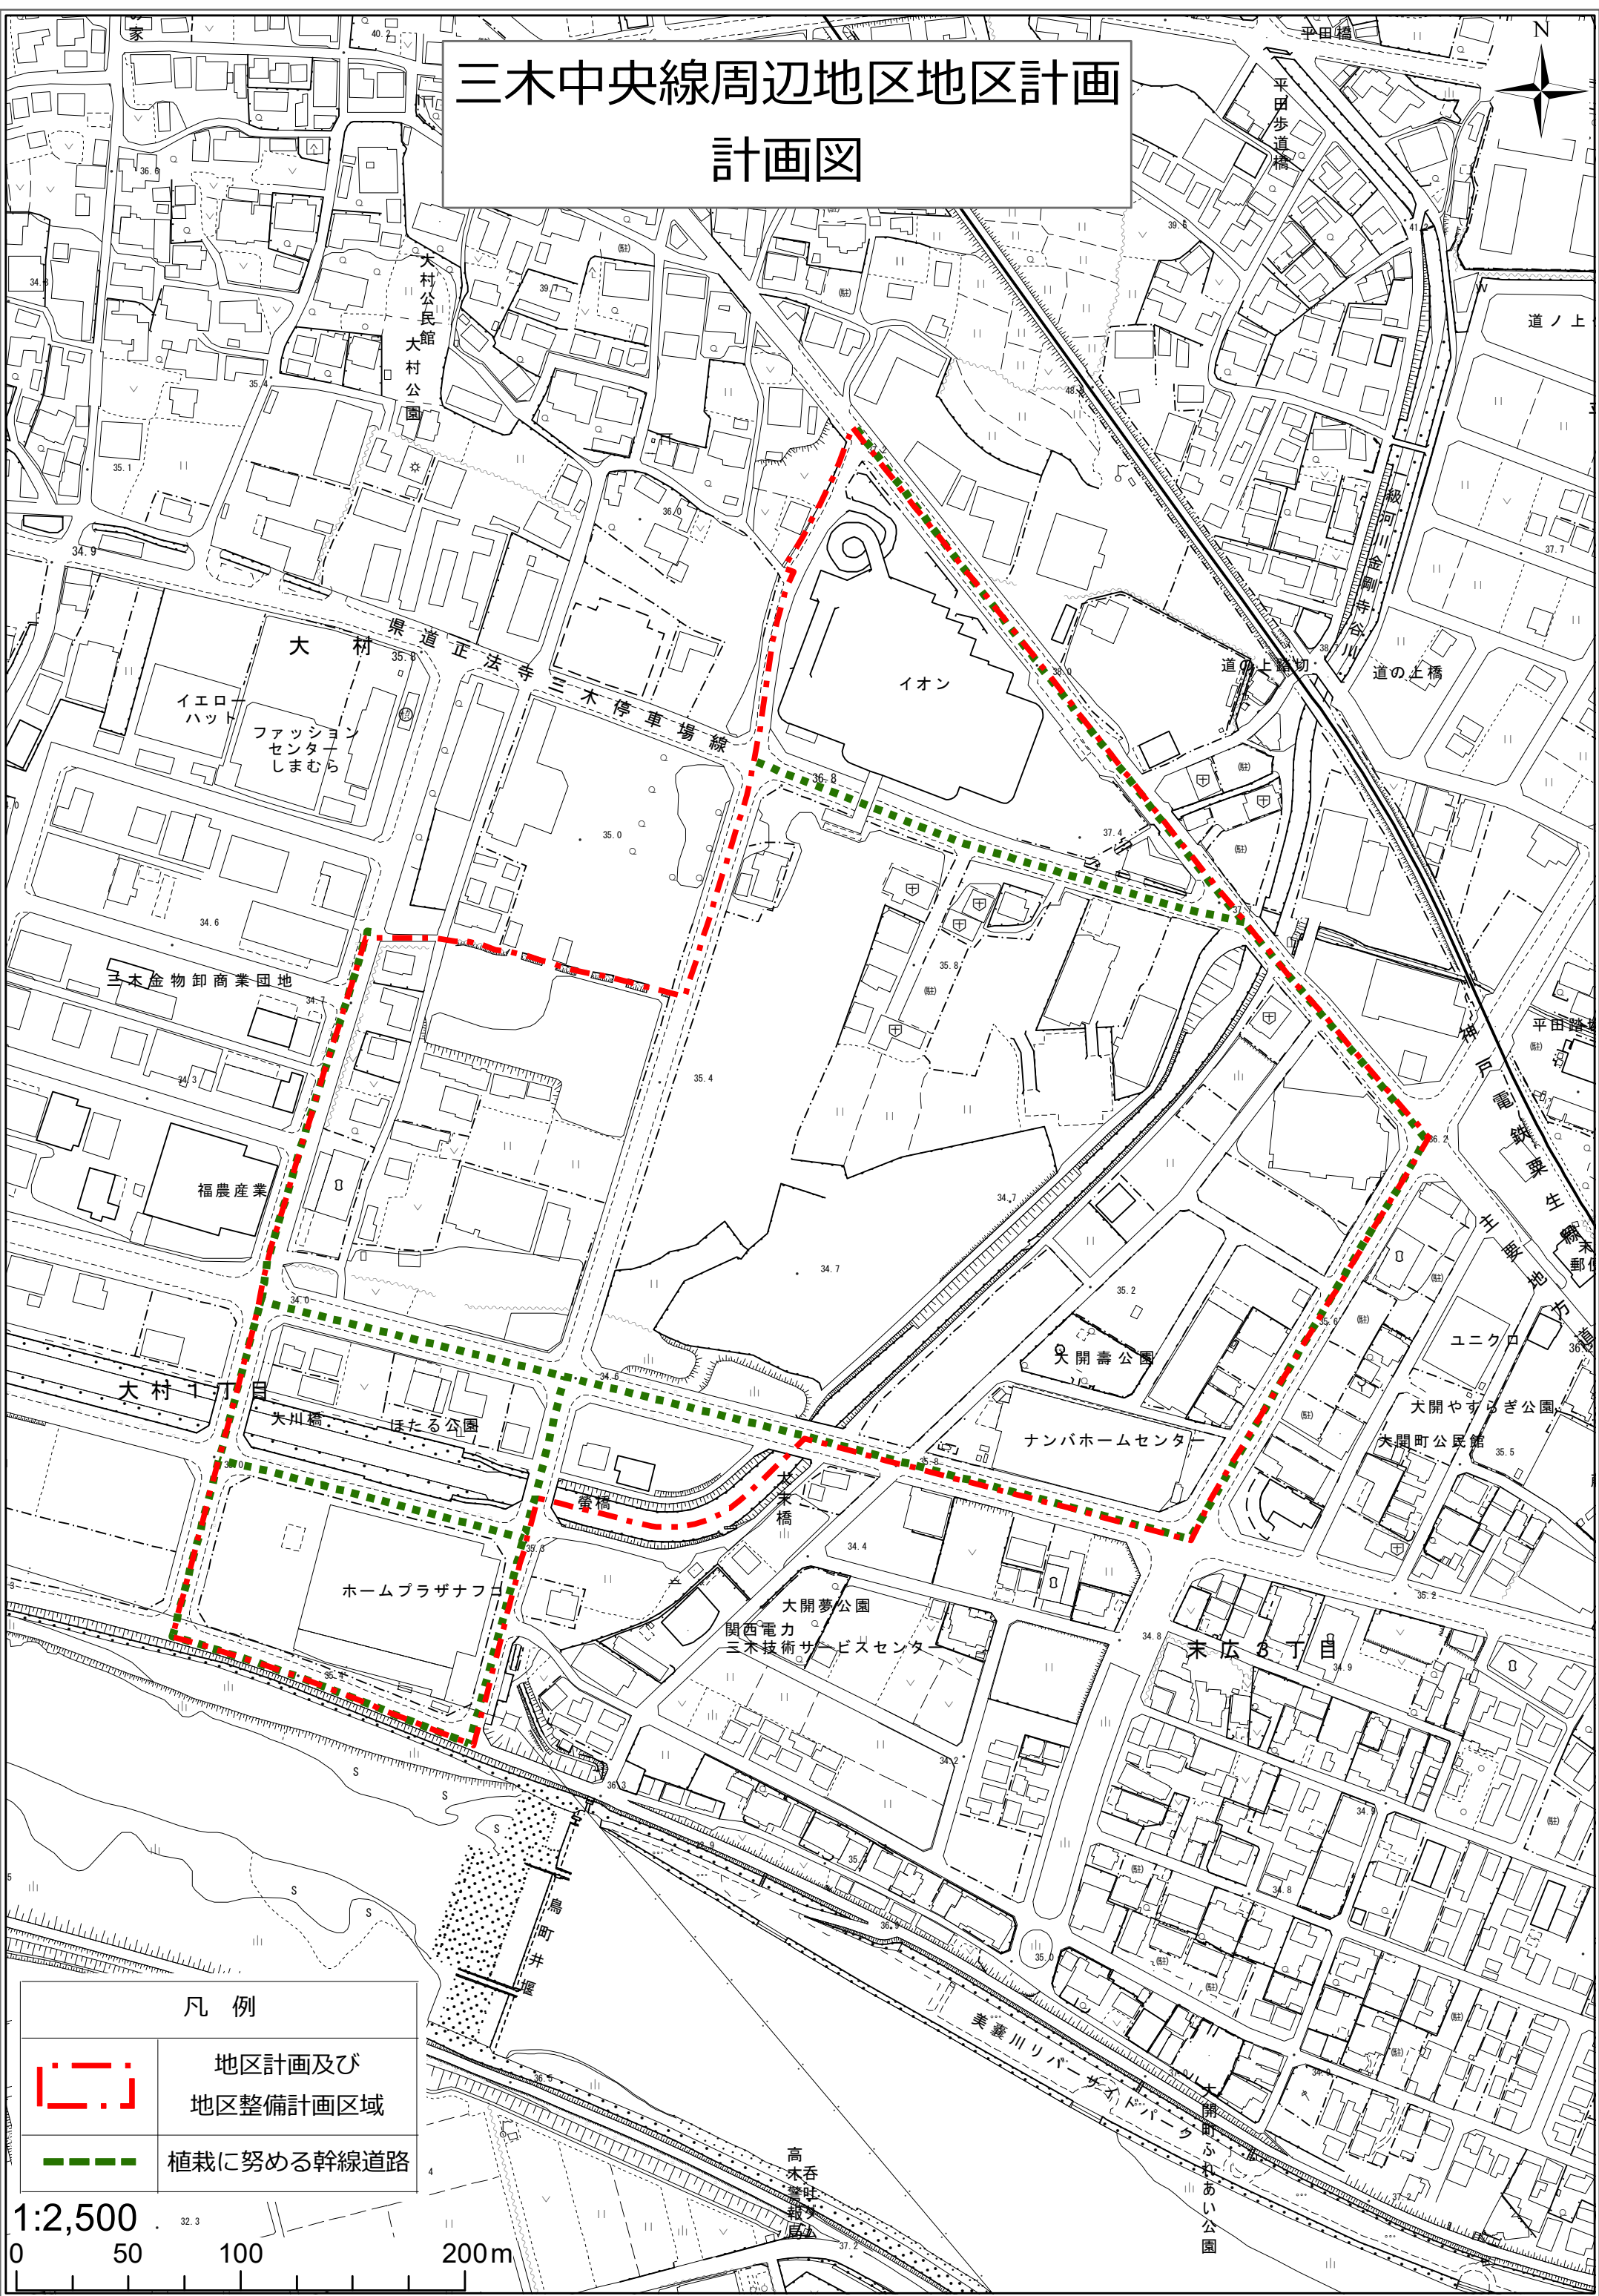

三木中央線周辺地区地区計画 計画図

凡例

地区計画及び
地区整備計画区域

植栽に努める幹線道路

1:2,500

0 50 100 200m