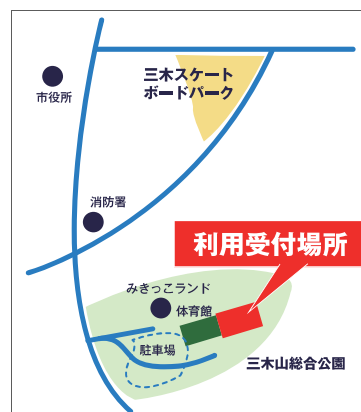

笑顔いっぱい
ワクワクの体験が
ここにある。 Let's Enjoy Skateboard!

三木スケートボードパーク

「三木スケートボードパーク」ご利用のご案内

「スケートボード」「インラインスケート」「キックボード」がご利用いただけます。

利用申込方法

利用受付は「**三木山総合公園屋内プール受付**」で行います。

1年間有効の「三木スケートボードパーク利用登録カード」の申し込み手続きをおこなってください。

ひとり1年間 **2,000円**

(三木市内に住所または勤務先を有する方)

上記以外の方は1年間 **3,000円**

発行当日のみ有効の「お試し利用券**300円**」も販売します。
(未就学児は無料)

利用方法

- 利用時は、利用登録カード・お試し利用券を必ず携帯してください。
- 管理スタッフ巡回時には、確認をさせていただきます。
- パーク内の利用状況は、常時、カメラで確認しています。
- 場内に掲示している「スケートボードパーク利用規約」もご確認ください。