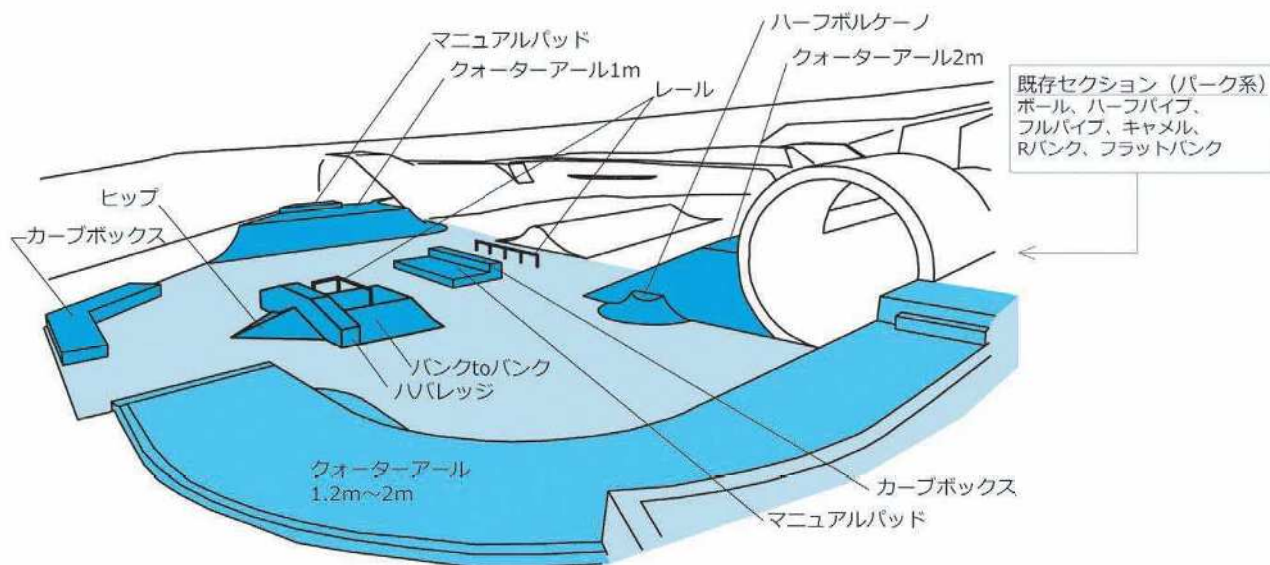

笑顔いっぱい
ワクワクの体験が
ここにある。 Let's Enjoy Skateboard!

三木スケートボードパーク

「三木スケートボードパーク」ご利用のご案内

「スケートボード」「インラインスケート」「キックボード」がご利用いただけます。

利用申込方法

利用受付は「**三木山総合公園屋内プール受付**」で行います。

1年間有効の「三木スケートボードパーク利用登録カード」の申し込み手続きをおこなってください。

ひとり1年間 **2,000円**

(三木市内に住所または勤務先を有する方)

上記以外の方は1年間 **3,000円**

発行当日のみ有効の「お試し利用券**300円**」も販売します。
(未就学児は無料)

利用方法

- 利用時は、利用登録カード・お試し利用券を必ず携帯してください。
- 管理スタッフ巡回時には、確認をさせていただきます。
- パーク内の利用状況は、常時、カメラで確認しています。
- 場内に掲示している「スケートボードパーク利用規約」もご確認ください。