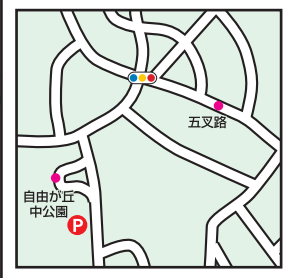

○伽耶院
 法道仙人が毘沙門天のお告げによって創建したという神秘的なお寺です。秋にはお堂や参道が真っ赤に染まり圧巻の景色になります。
 ④ 三木市志染町大谷410
 ⑤ 9時～17時
 ⑥ 無休
 ⑦ 「伽耶院口」バス停車下車徒歩15分
 (平日)103系統「志染・三木南・三木ルート」JP.28
 (木・日)50系統「吉川温泉よかたんルート」JP.39

索引図

神戸市北区

神戸市西区

停留所マップ③

小野市

○山田錦の館
 酒米「山田錦」でつくられた銘酒や地域の特産品・加工品・新鮮野菜が集まっています。また、酒米「山田錦」の歴史や特徴が分かる山田錦ミュージアムもあります。お食事処「にしき亭」では、地域食材をふんだんに使った、ふるさとの味が味わえます。
 ④ 三木市吉川町吉安222
 ⑤ 9時30分～21時
 ⑥ 月曜日(祝日の場合は翌日)
 ⑦ 「健康福祉センター(よかたん)」バス下車徒歩1分(木・日)50系統「吉川温泉よかたんルート」P.39
 「吉川図書館前」バス下車徒歩3分(平日・土日祝日)16・117系統
 「三木営業所～吉川図書館前/吉川・三木ルート」P.32,33

吉川IC高速バス駐車場

駐車可能台数：17台
 利用料金：無料

恵比須駅前時間貸駐車場

駐車可能台数：41台
 利用料金：100円/時間
 当日1日最大料金：500円
 (神戸電鉄利用の割引後400円)

自由が丘中公園駐車場

駐車可能台数：25台
 利用料金：無料

みなぎ台バス利用者用駐車場

駐車可能台数：20台
 利用料金：無料

志染高速バス駐車場

駐車可能台数：合計17台
 利用料金：無料

広野ゴルフ場前駅前時間貸駐車場

駐車可能台数：10台
 利用料金：100円/時間
 当日1日最大料金：600円
 (神戸電鉄利用の割引後500円)

〈問合せ先〉

バス利用者用駐車場：(市)交通政策課 0794-82-2000(代表)
 神戸電鉄駅前駐車場：神戸電鉄(株)不動産事業本部 078-576-8721

ニコパカードのご案内

ニコパカードのご利用で、市内間移動のバス運賃の上限が原則として一律200円となります!!