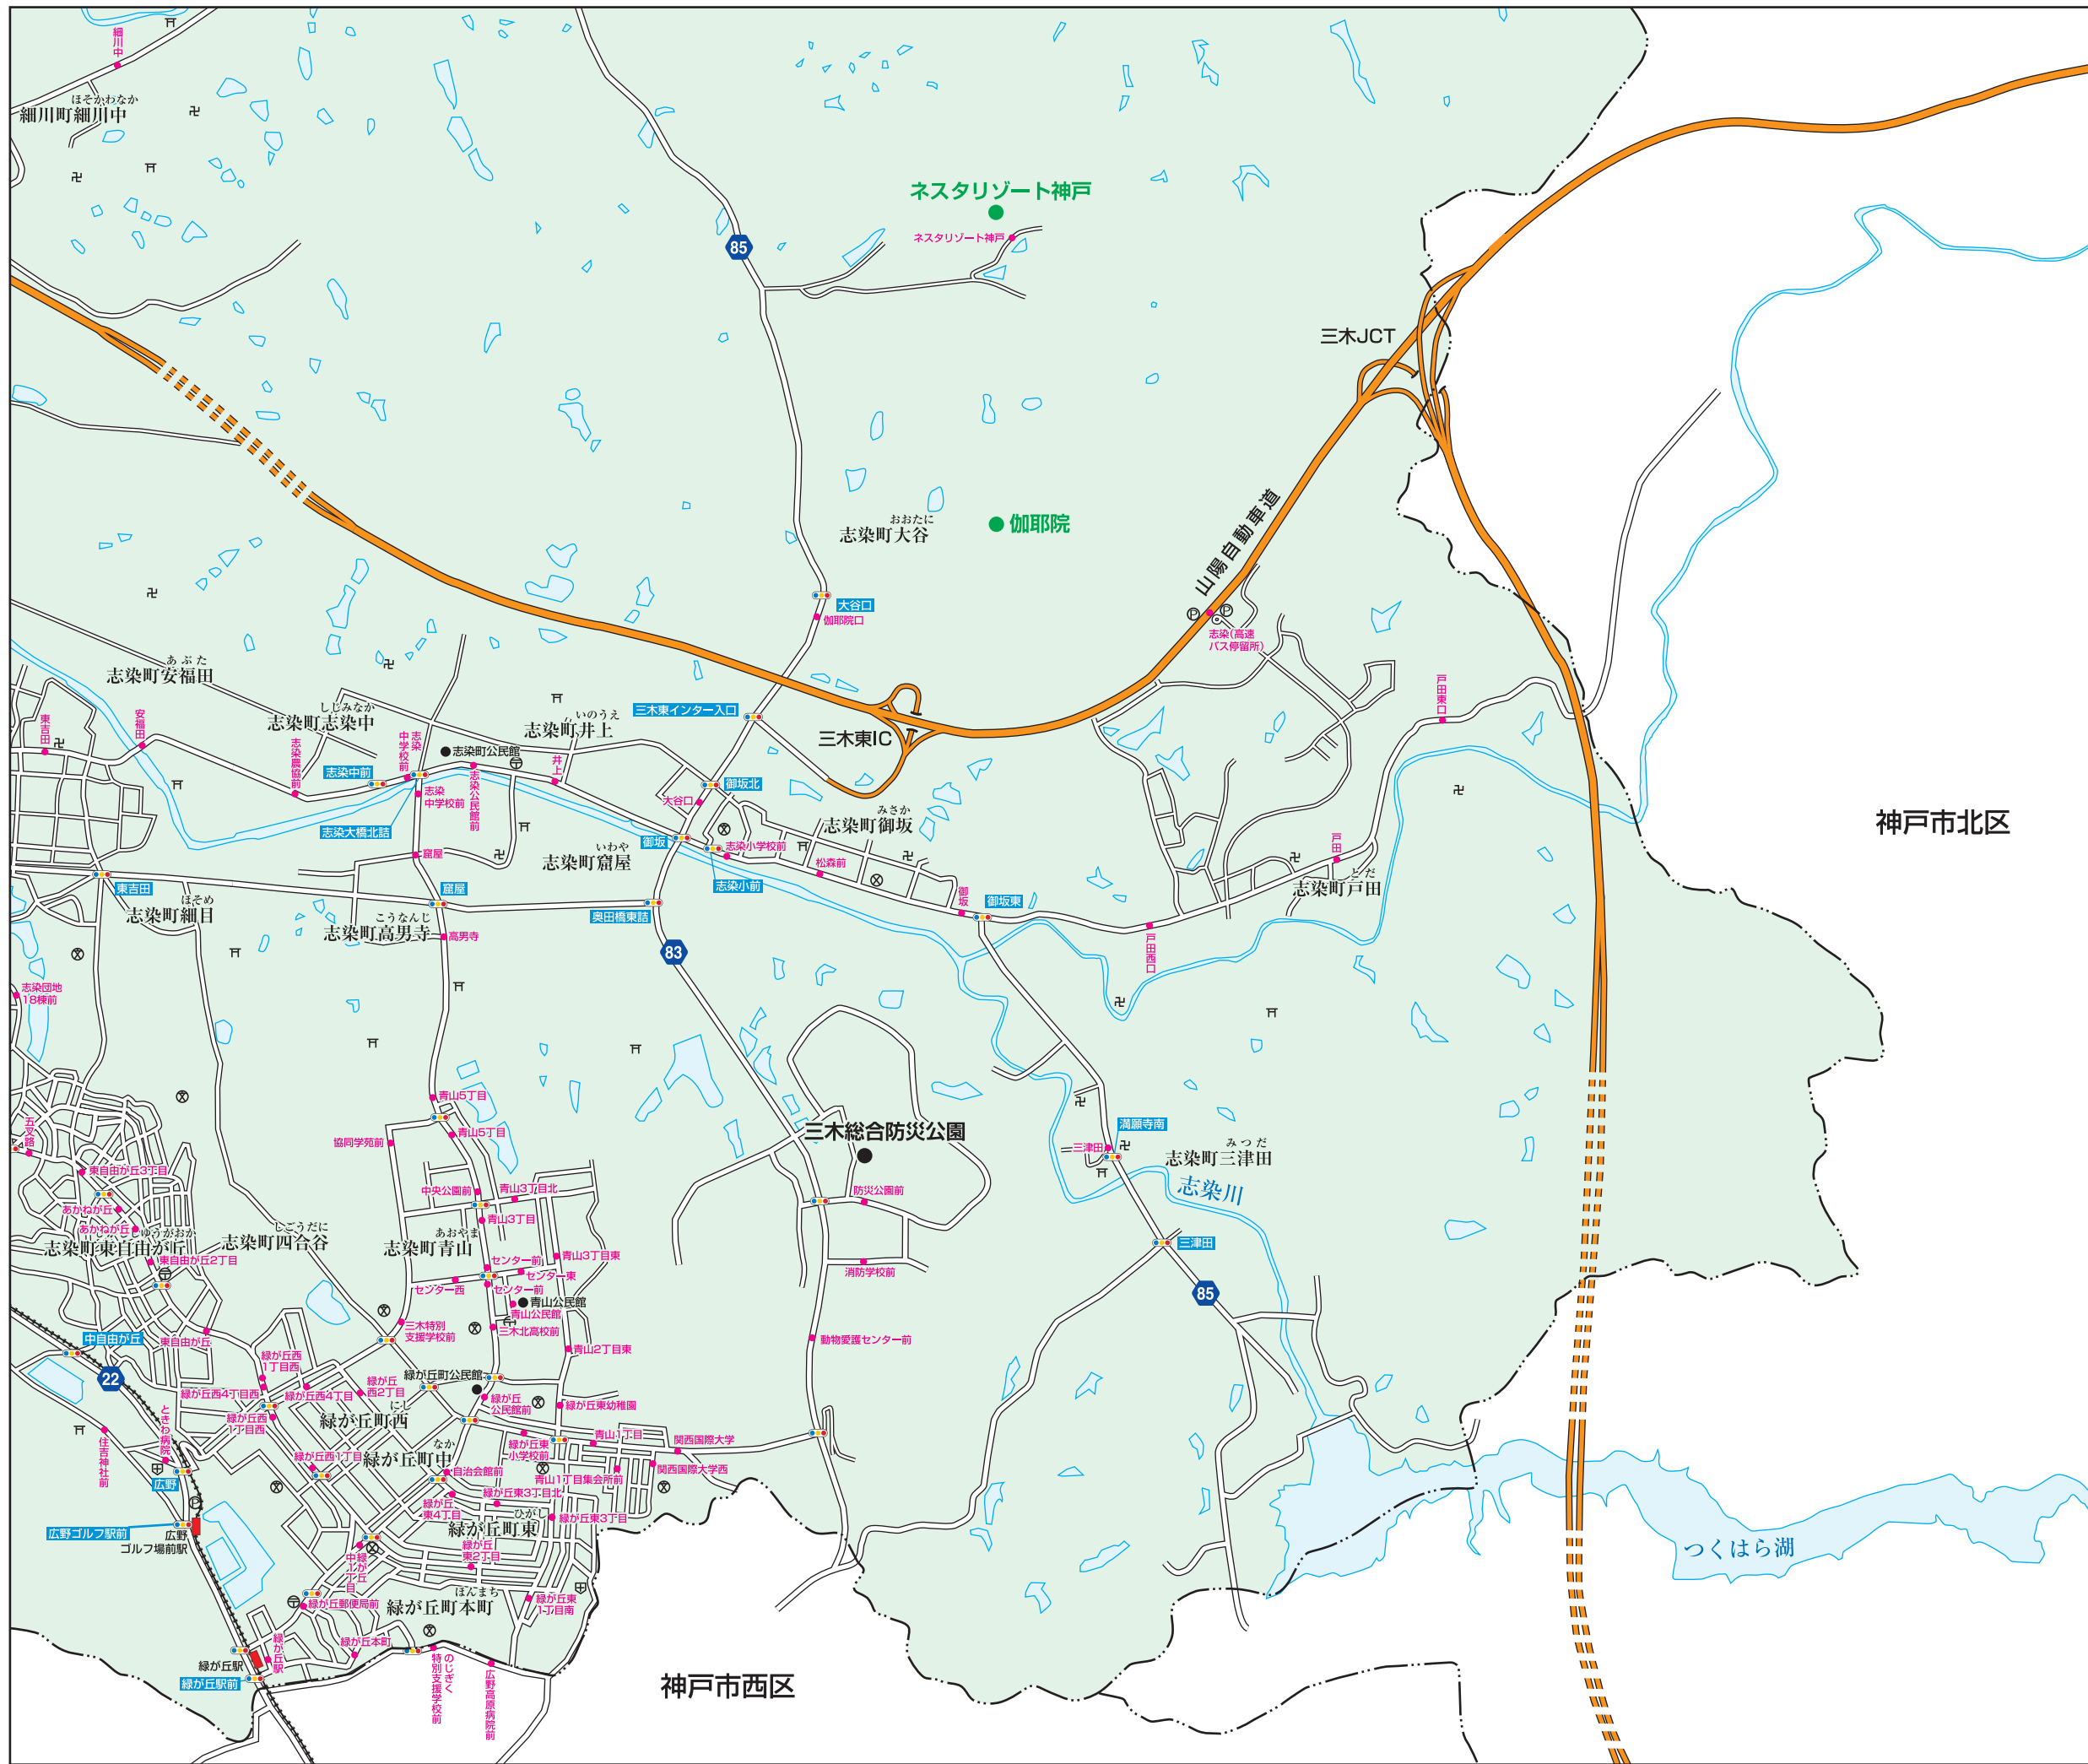

○伽耶院
 法道仙人が毘沙門天のお告げによって創建したという神秘的なお寺です。秋にはお堂や参道が真っ赤に染まり圧巻の景色になります。
 ④ 三木市志染町大谷410
 ⑤ 9時～17時
 ⑥ 無休
 ⑦ 「伽耶院口」バス停車下車徒歩15分
 (平日)103系統「志染・三木南・三木ルート」JP.28
 (木・日)50系統「吉川温泉よかたんルート」JP.39

索引図

神戸市北区

神戸市西区

停留所マップ③

小野市