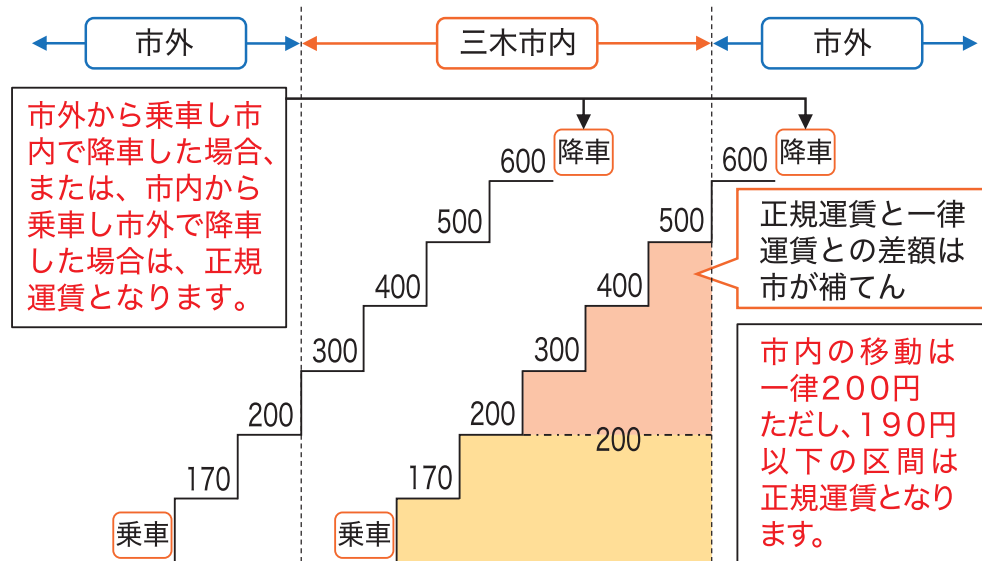

志染高速バス駐車場

駐車可能台数：合計17台
 利用料金：無料

広野ゴルフ場前駅前時間貸駐車場

駐車可能台数：10台
 利用料金：100円/時間
 当日1日最大料金：600円
 (神戸電鉄利用の割引後500円)

〈問合せ先〉

バス利用者用駐車場：(市)交通政策課 0794-82-2000(代表)
 神戸電鉄駅前駐車場：神戸電鉄(株)不動産事業本部 078-576-8721

ニコパカードのご案内

ニコパカードのご利用で、市内間移動のバス運賃の上限が原則として一律200円となります!!