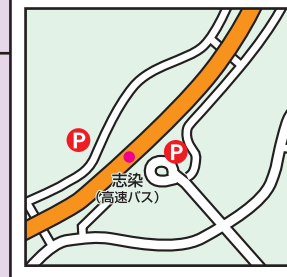

志染高速バス駐車場

駐車可能台数：合計17台
利用料金：無料