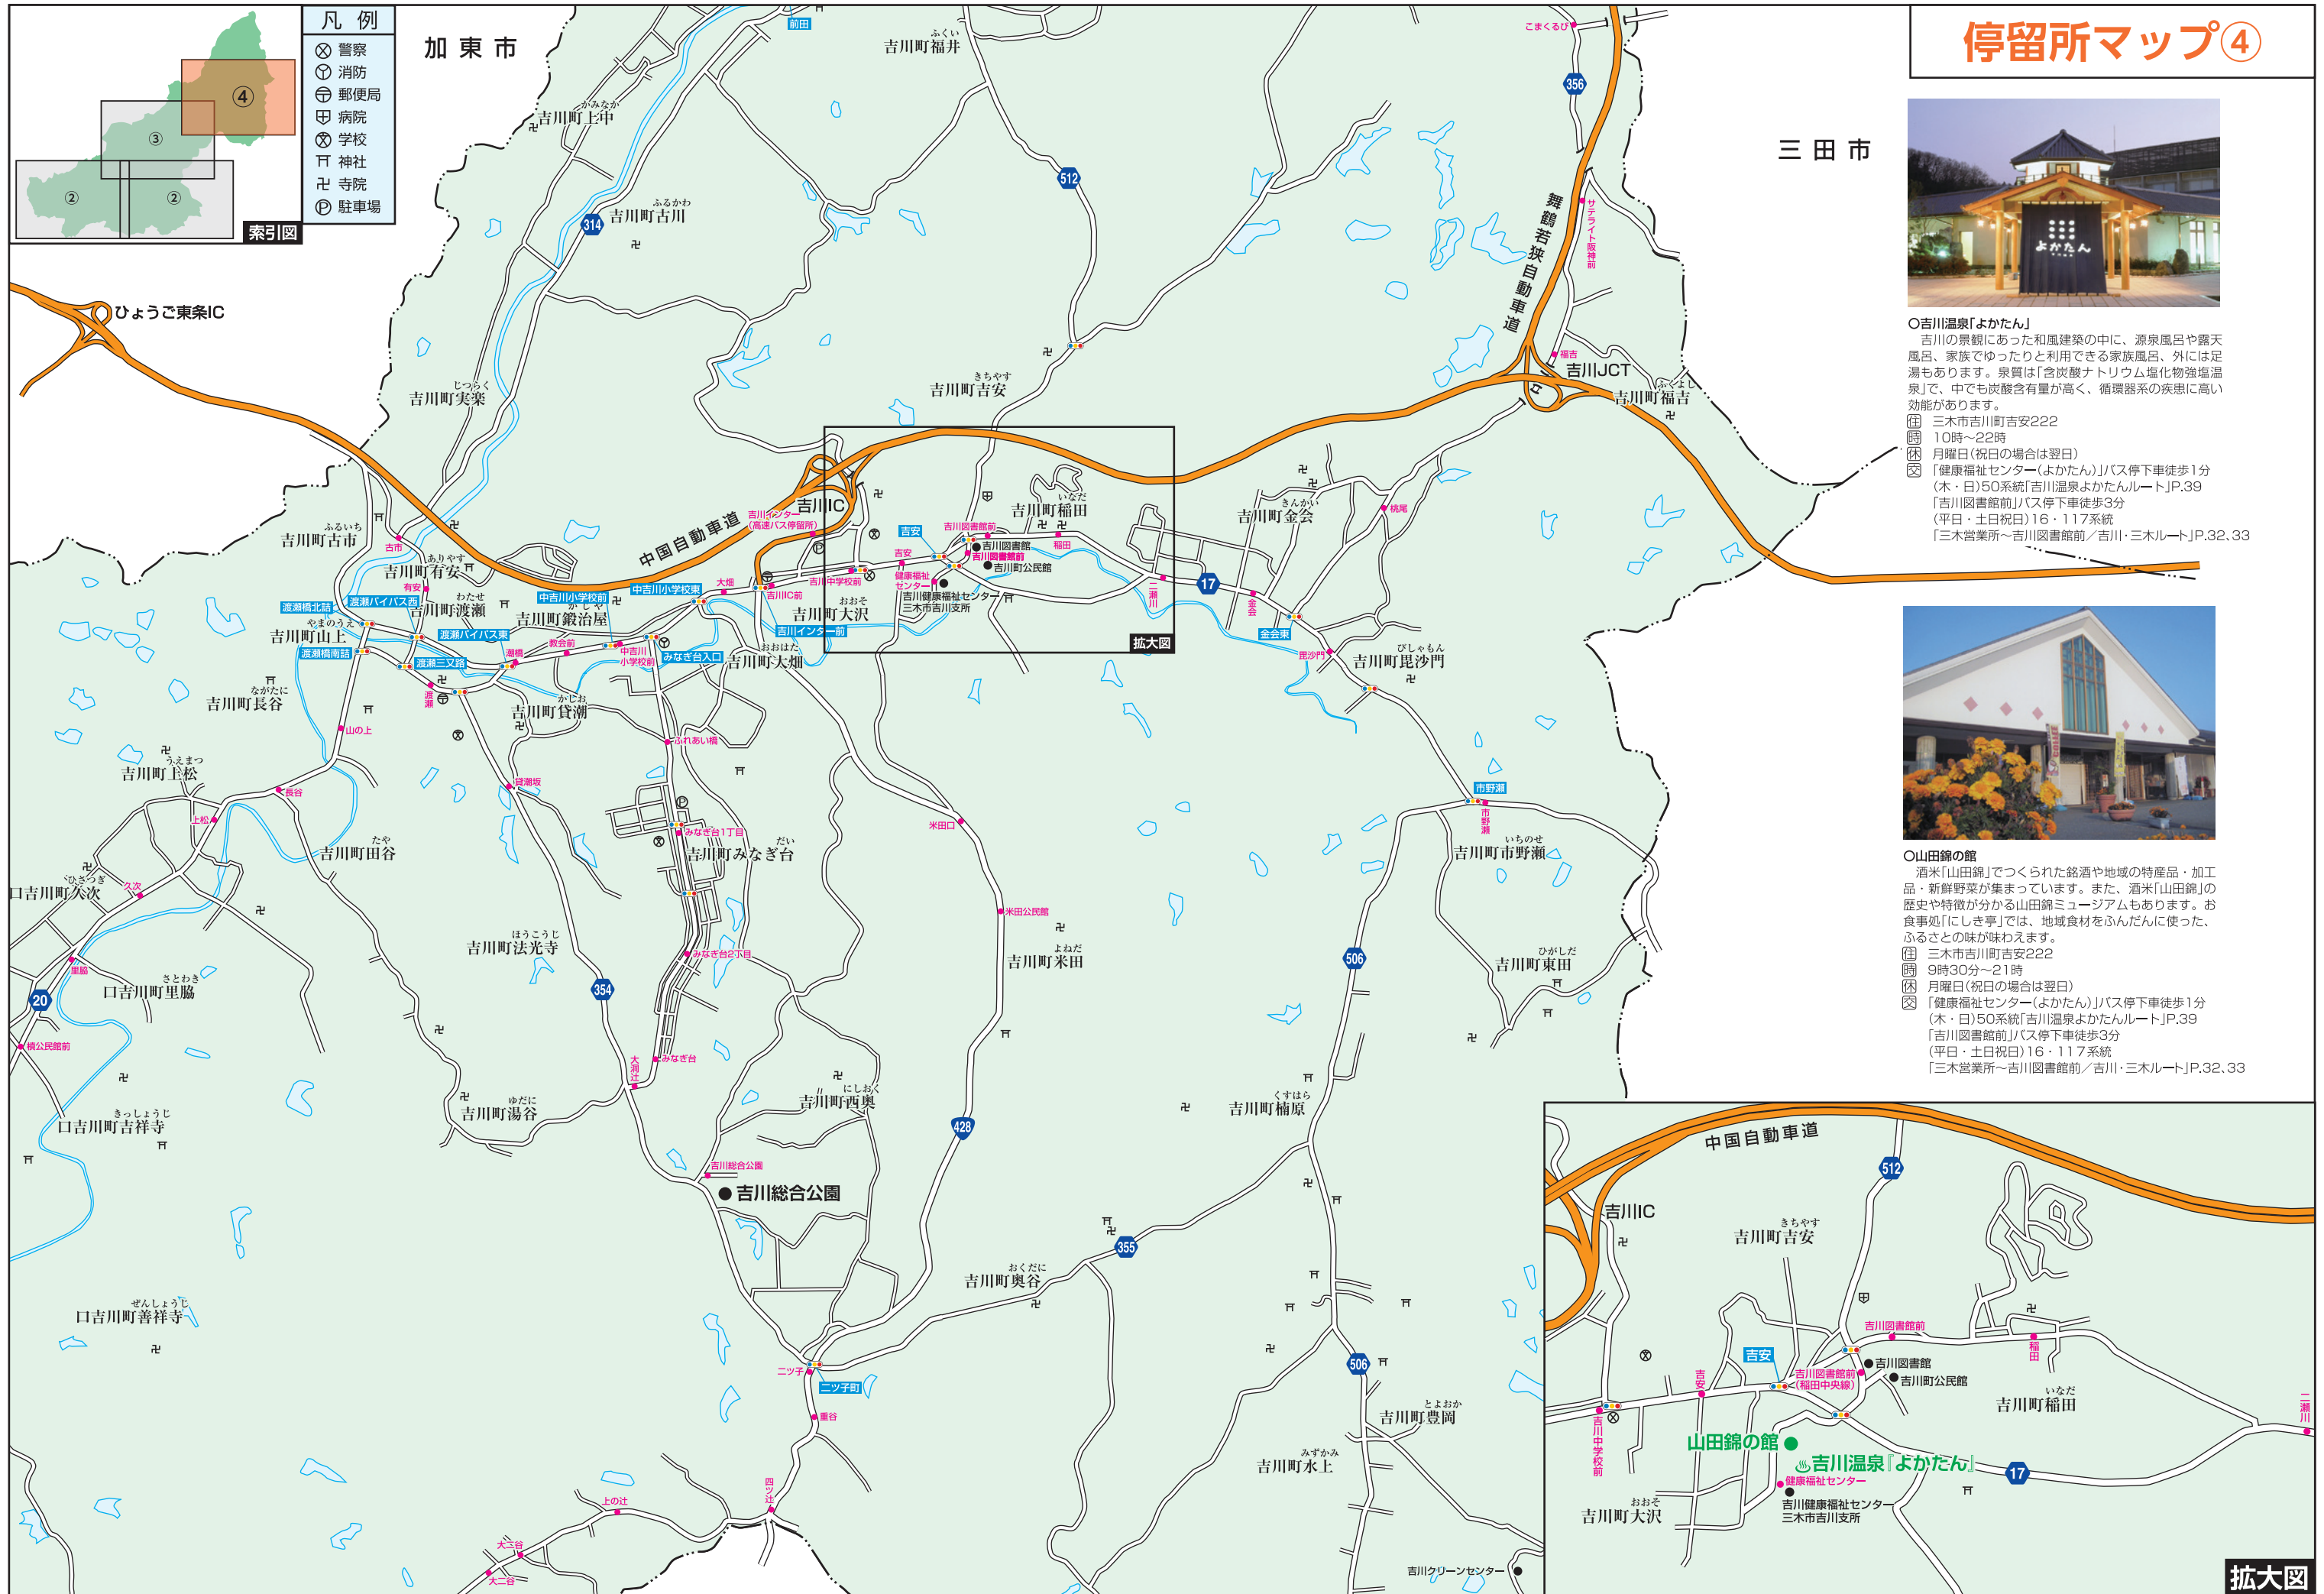

○伽耶院
 法道仙人が毘沙門天のお告げによって創建したという神秘的なお寺です。秋にはお堂や参道が真っ赤に染まり圧巻の景色になります。
 ④ 三木市志染町大谷410
 ⑤ 9時～17時
 ⑥ 無休
 ⑦ 「伽耶院口」バス停車下車徒歩15分
 (平日)103系統「志染・三木南・三木ルート」JP.28
 (木・日)50系統「吉川温泉よかたんルート」JP.39

索引図

神戸市北区

神戸市西区

停留所マップ③

小野市

停留所マップ④

三田市

○吉川温泉「よかたん」
 吉川の景観にあった和風建築の中に、源泉風呂や露天風呂、家族でゆったり利用できる家族風呂、外には足湯もあります。泉質は「含炭酸ナトリウム塩化物強塩温泉」で、中でも炭酸含有量が高く、循環器系の疾患に高い効果があります。
 ④ 三木市吉川町吉安222
 ⑤ 10時～22時
 ⑥ 月曜日(祝日の場合は翌日)
 ⑦ 「健康福祉センター(よかたん)」バス下車徒歩1分(木・日)50系統「吉川温泉よかたんルート」P.39
 「吉川図書館前」バス下車徒歩3分(平日・土日祝日)16・117系統
 「三木営業所～吉川図書館前/吉川・三木ルート」P.32,33

○山田錦の館
 酒米「山田錦」でつくられた銘酒や地域の特産品・加工品・新鮮野菜が集まっています。また、酒米「山田錦」の歴史や特徴が分かる山田錦ミュージアムもあります。お食事処「にしき亭」では、地域食材をふんだんに使った、ふるさとの味が味わえます。
 ④ 三木市吉川町吉安222
 ⑤ 9時30分～21時
 ⑥ 月曜日(祝日の場合は翌日)
 ⑦ 「健康福祉センター(よかたん)」バス下車徒歩1分(木・日)50系統「吉川温泉よかたんルート」P.39
 「吉川図書館前」バス下車徒歩3分(平日・土日祝日)16・117系統
 「三木営業所～吉川図書館前/吉川・三木ルート」P.32,33