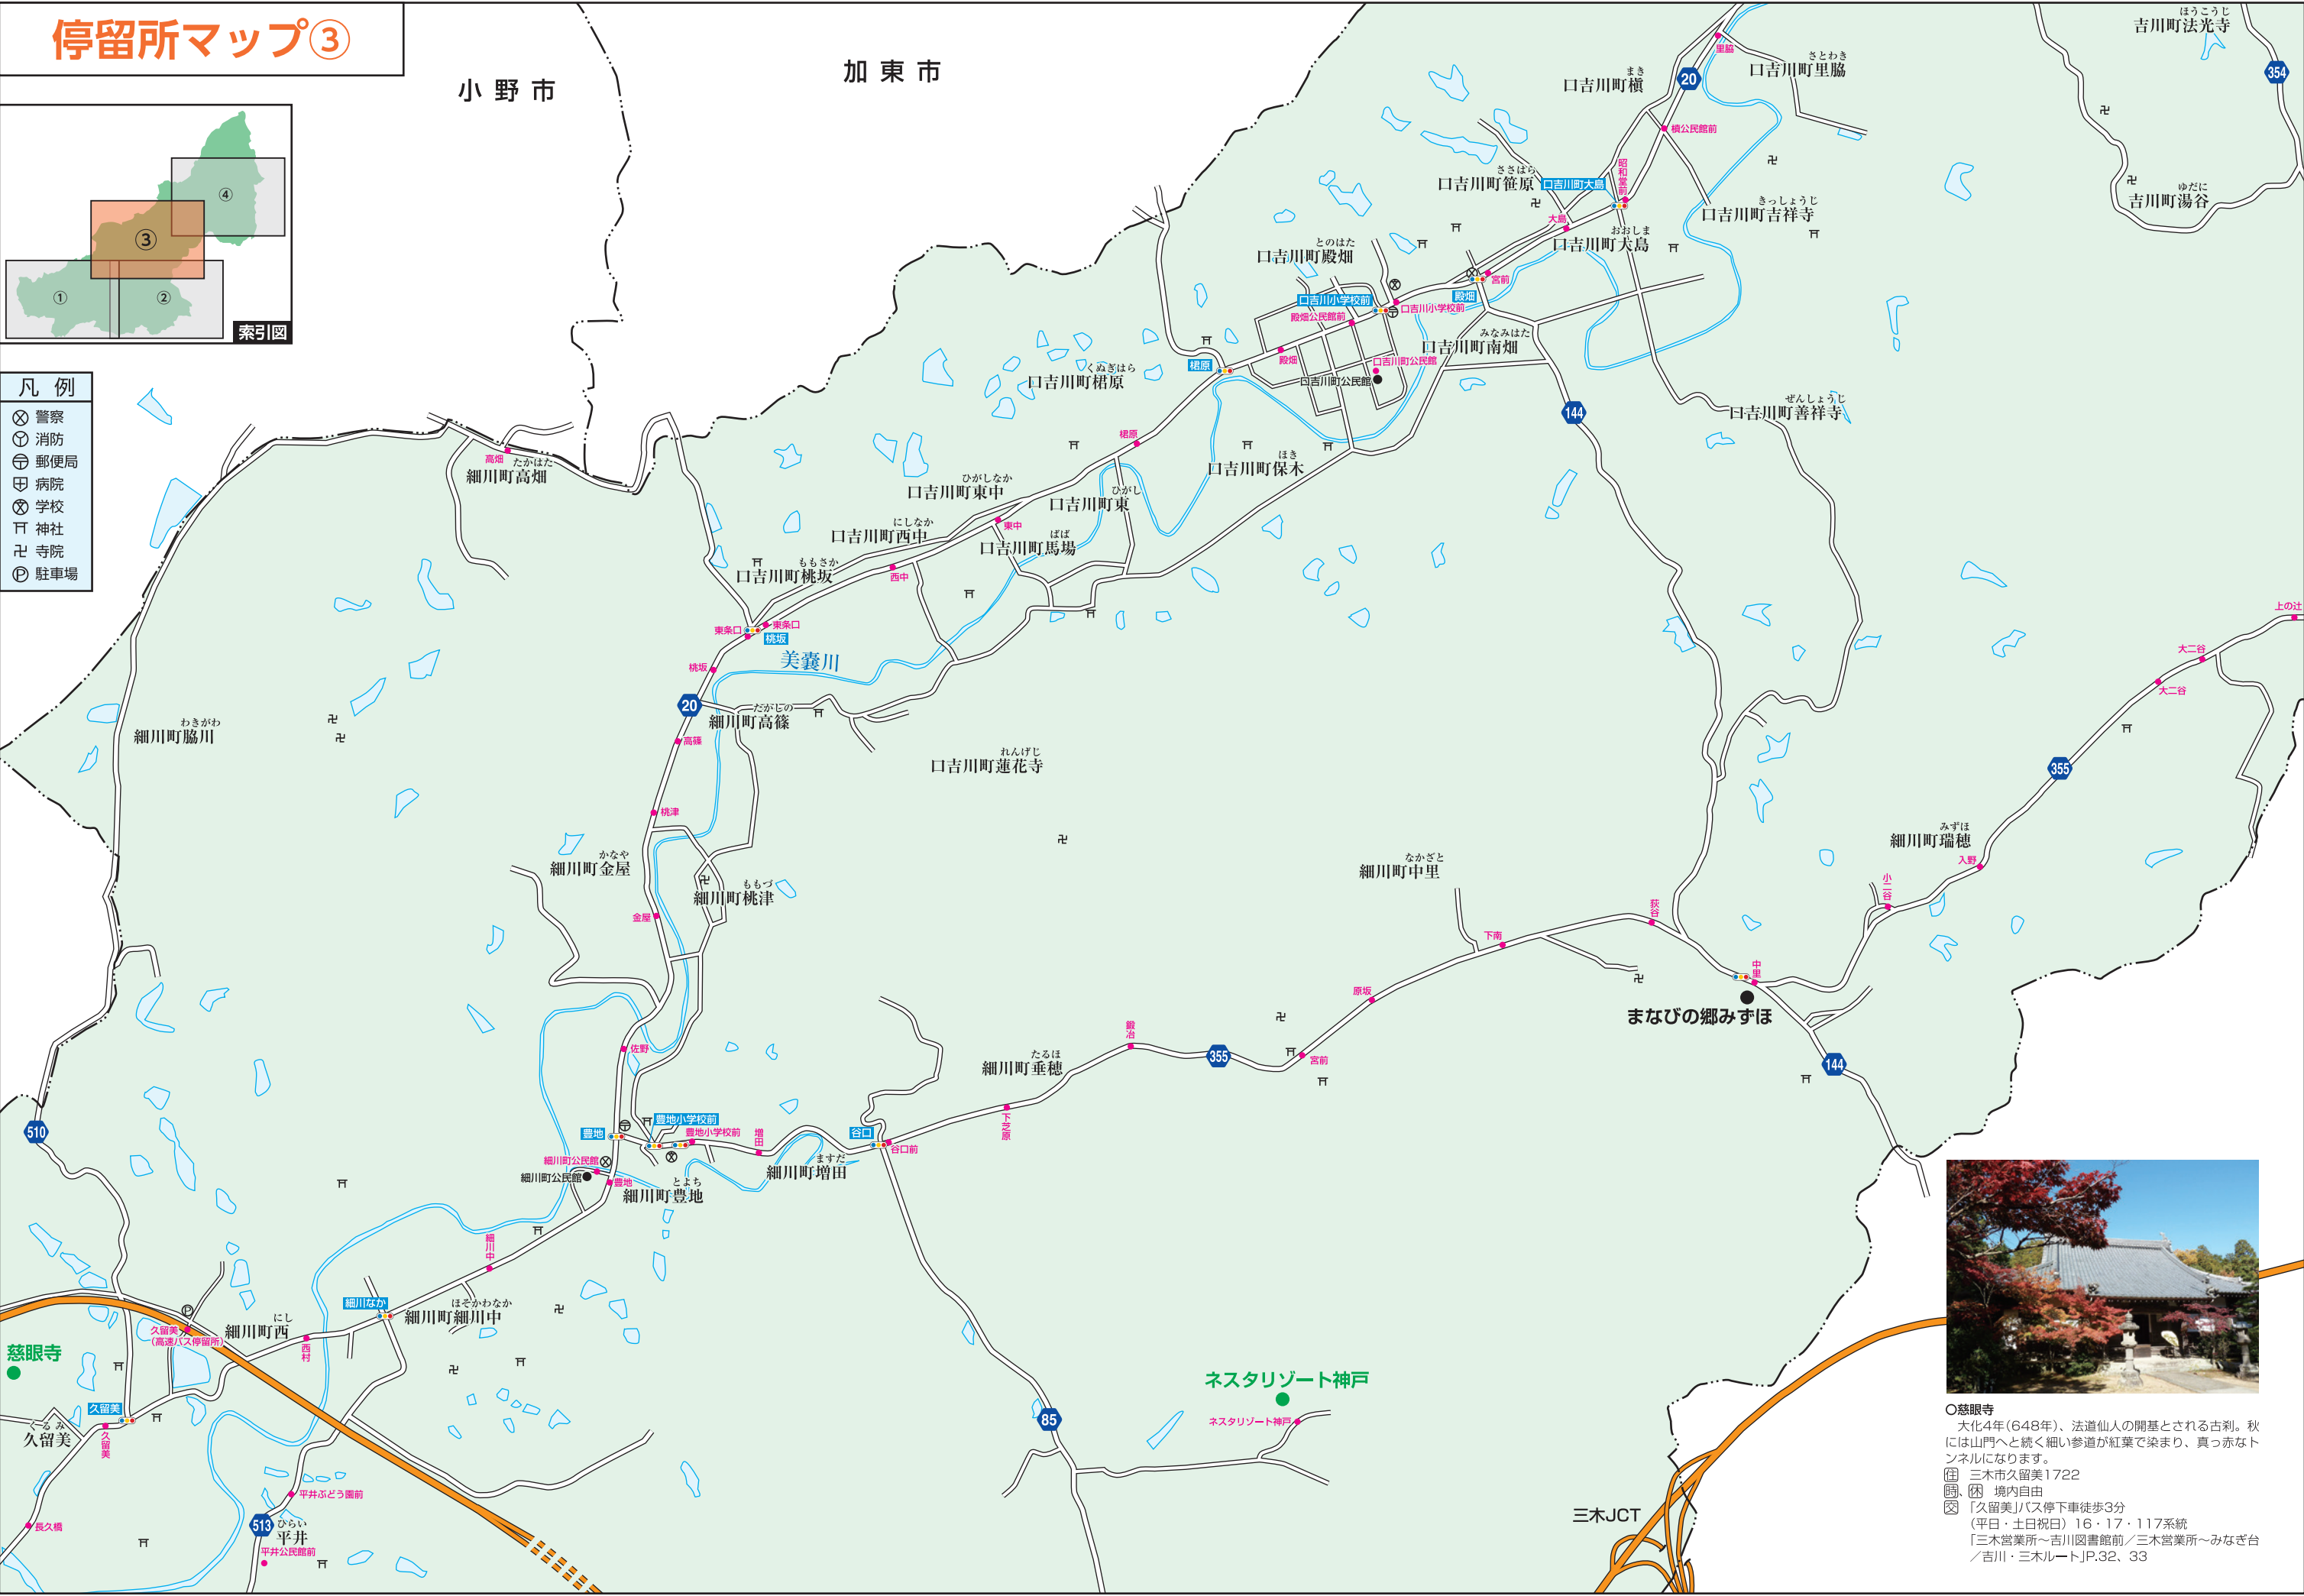

凡例

- ⊗ 警察
- ⊕ 消防
- ⓧ 郵便局
- Ⓜ 病院
- ⓧ 学校
- Ⓜ 神社
- Ⓜ 寺院
- ⓧ 駐車場

○慈眼寺
大化4年(648年)、法道仙人の開基とされる古刹。秋には山門へと続く細い参道が紅葉で染まり、真っ赤なトンネルになります。
Ⓜ 三木市久留美1722
Ⓜ 境内自由
ⓧ 「久留美」バス停車徒歩3分
(平日・土日祝日) 16・17・117系統
「三木営業所～吉川図書館前」/「三木営業所～みなぎ台」
/「吉川・三木ルート」P.32、33