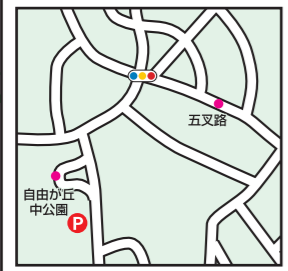

パーク・アンド・ライド駐車場 車からバスや電車への乗り継ぎに!

三木駅前時間貸駐車場

駐車可能台数：20台
 利用料金：100円/時間
 当日1日最大料金：500円
 (神戸電鉄利用の割引後400円)

久留美高速バス駐車場

駐車可能台数：20台
 利用料金：無料

吉川IC高速バス駐車場

駐車可能台数：17台
 利用料金：無料

恵比須駅前時間貸駐車場

駐車可能台数：41台
 利用料金：100円/時間
 当日1日最大料金：500円
 (神戸電鉄利用の割引後400円)

自由が丘中公園駐車場

駐車可能台数：25台
 利用料金：無料

広野ゴルフ場前駅前時間貸駐車場

駐車可能台数：10台
 利用料金：100円/時間
 当日1日最大料金：600円
 (神戸電鉄利用の割引後500円)

みなぎ台バス利用者用駐車場

駐車可能台数：20台
 利用料金：無料

志染高速バス駐車場