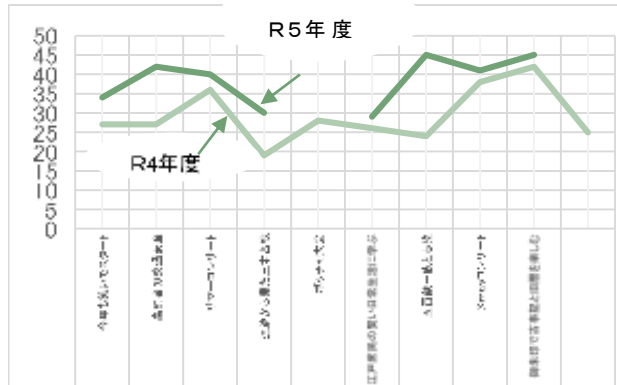

講師：履正社高校 橋田 恵さん

場所：志染町公民館大会議室

侍ジャパン女子をWカップ優勝に導いた三木出身の名将に、その夢を叶えるまでのご苦労等についてお話していただきます。

次回3月22日(金)は館外研修です。

「舞鶴引揚記念館(岩壁の母の)」～「舞鶴とれとれ(海鮮)センター」などに行きます。公民館出発予定は8時30分です。参加費：6,500円(予定)／一人、2月28日までに各地区の老人クラブ長さん通じてお申込み下さい。

いきいき教室の参加数推移です。

本年度現在の参加者数平均は昨年度の29人を大幅に上回り38人となっております。今後とも宜しくお願ひします。

ふれあいサロンしじみ

2月の「ふれあいサロンしじみ」は、

- ・ 平和を願って「福は内、鬼は外！」
- ・ 歌って歌って福を呼び込もう！

日時 2月20日(火)

10時～12時

場所 志染町公民館