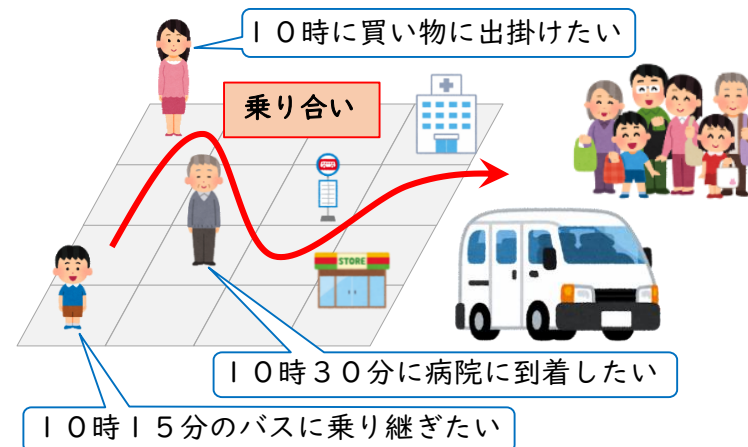

デマンド型交通とは

- デマンド型交通とは、ご利用者の乗降希望時刻にお応えしながら、最適な運行ルートで送迎する事前予約制の乗合交通です。
- あらかじめ会員登録した後、事前に予約することで利用できます。
- ご利用者のご自宅から所定の乗降場所まで直接送迎できます。

利用方法（概要）

※利用方法の詳細については、令和7年度に入ってからお知らせします。

① 会員登録する

住所、氏名、連絡先など必要事項を運行事業者へ連絡し、会員登録を行います。

② 予約する

利用希望日時などを運行事業者へ連絡し、チョイソコを予約します。

- ①お名前
- ②利用希望日
- ③利用希望時刻
- ④乗車場所・降車場所
- ⑤乗車人数
- ⑥帰りの予約

③ 乗車する

予約した日時にチョイソコが送迎します（上記のとおり、他の利用者と乗り合いになることがあります）。