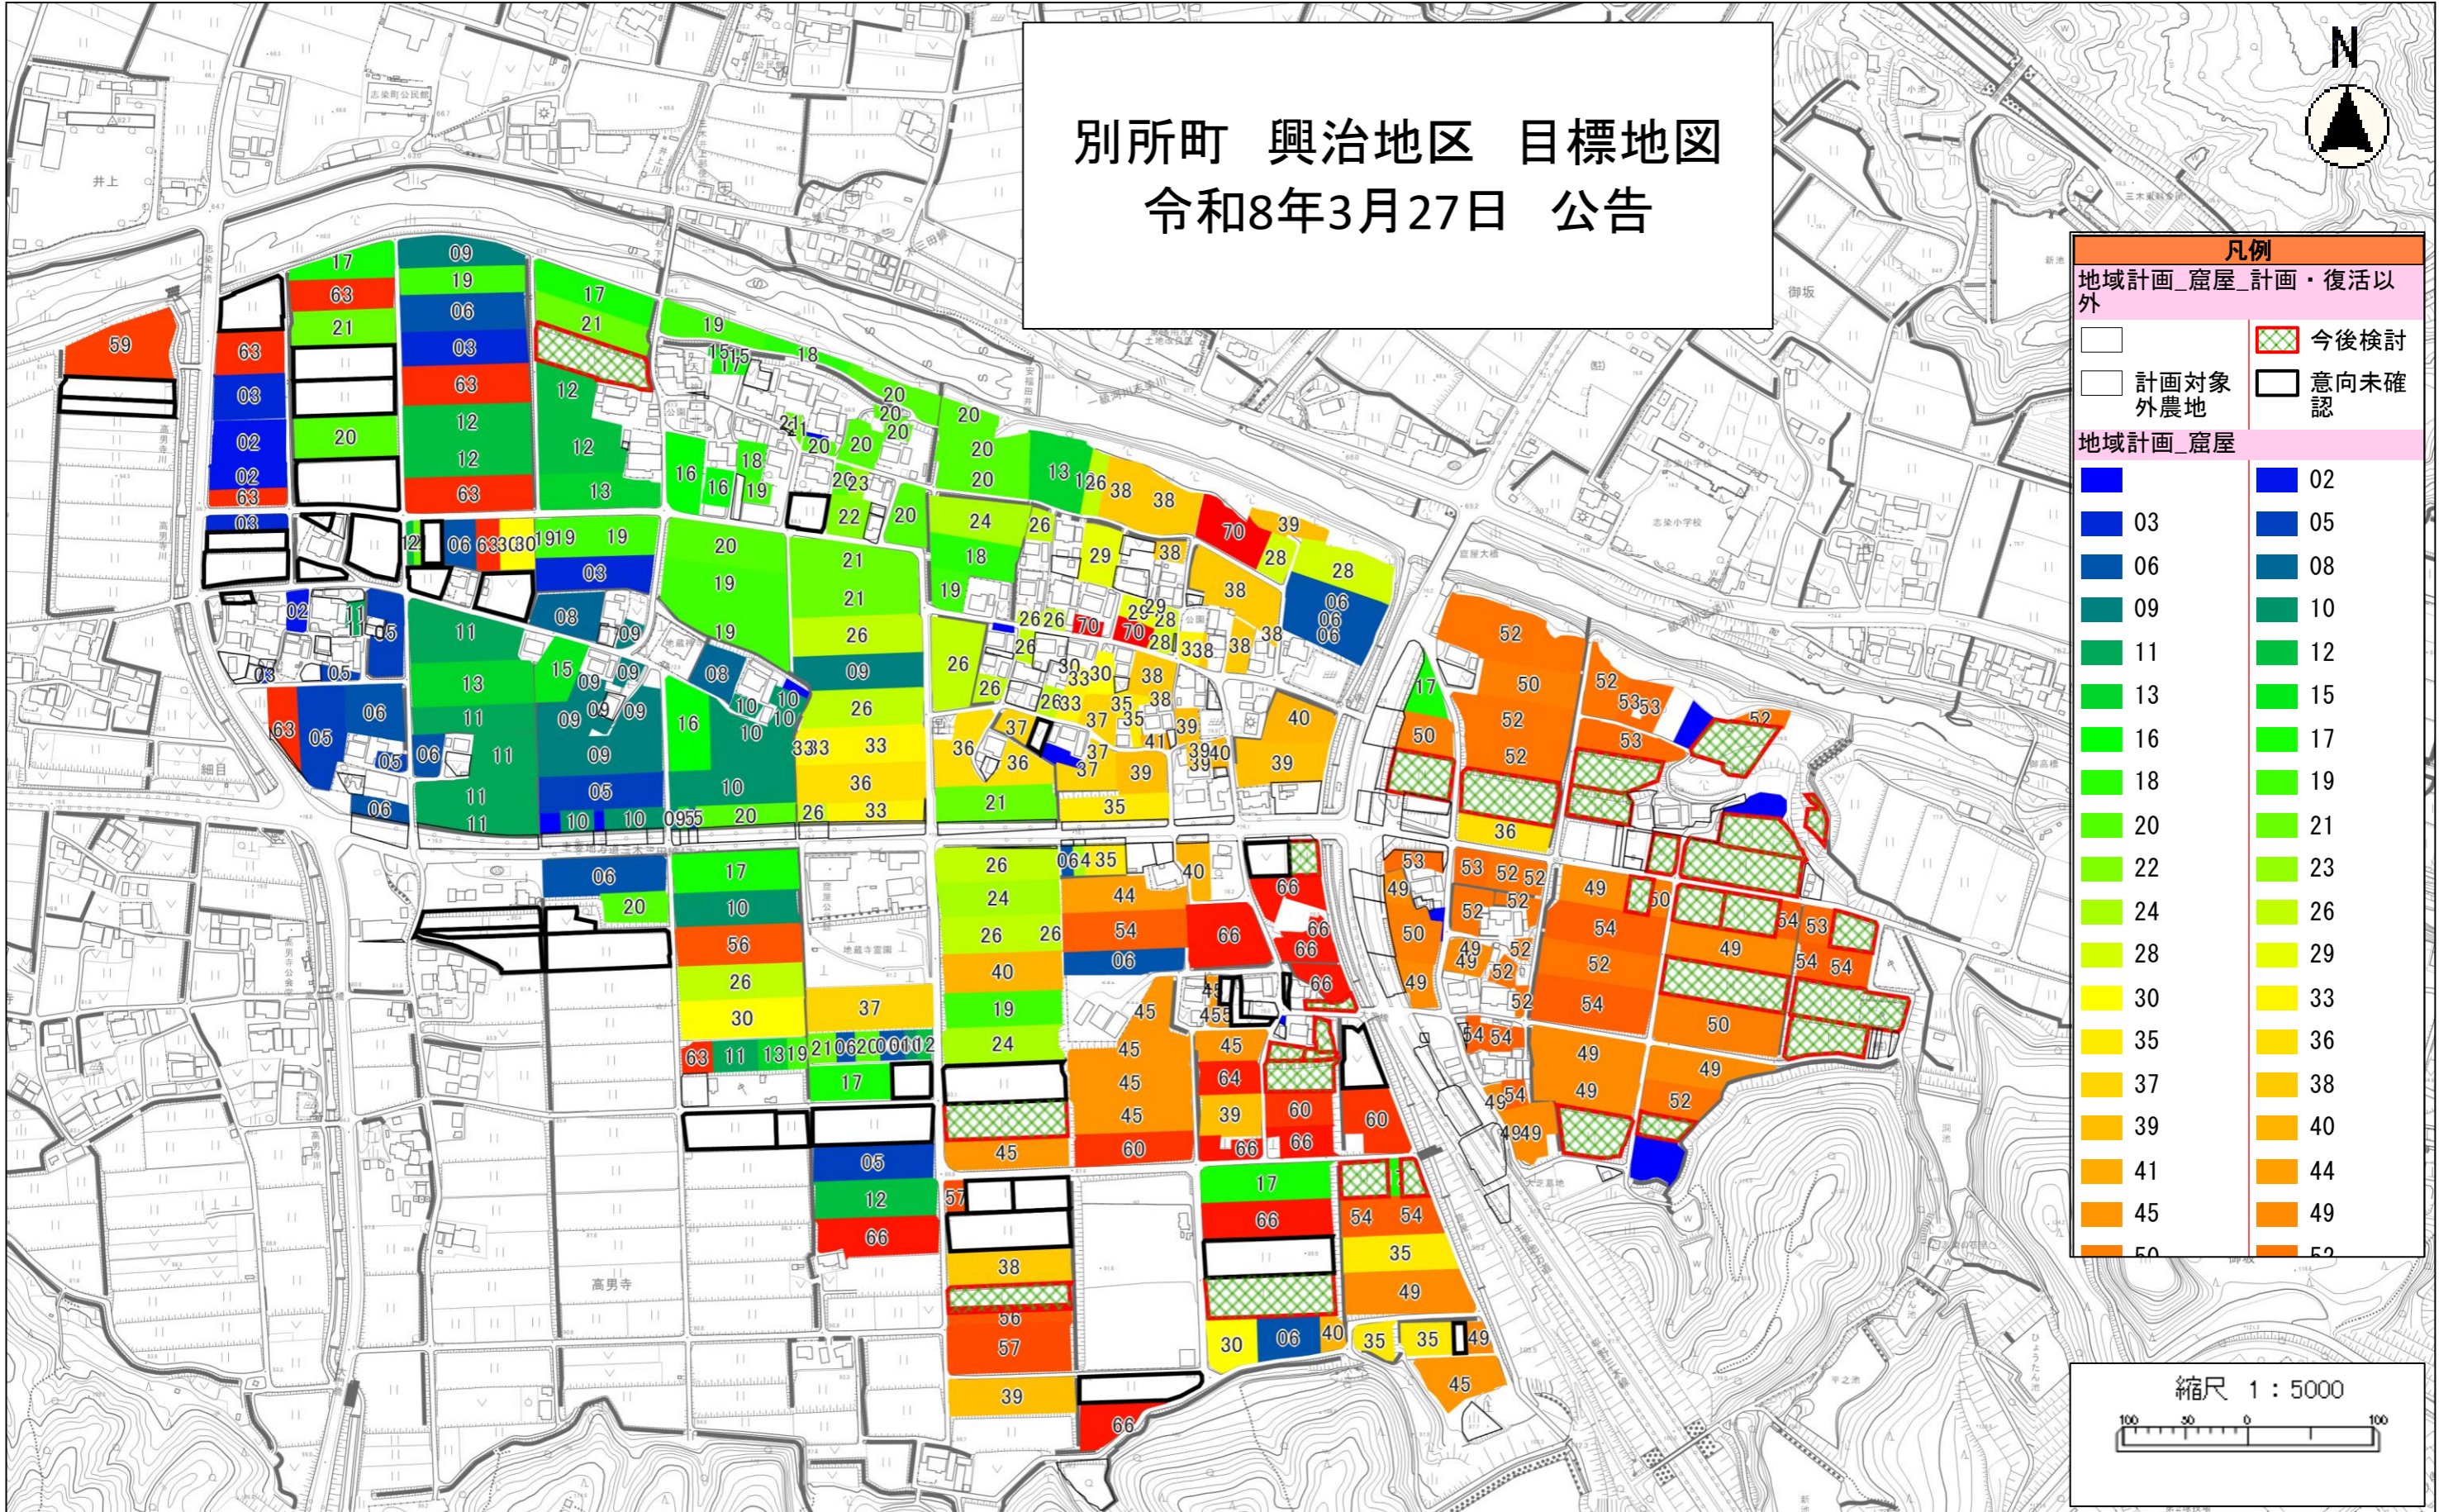

別所町 興治地区 目標地図

令和8年3月27日 公告

凡例	
地域計画_窟屋_計画・復活以外	今後検討
計画対象外農地	意向未確認
地域計画_窟屋	
02	02
03	05
06	08
09	10
11	12
13	15
16	17
18	19
20	21
22	23
24	26
28	29
30	33
35	36
37	38
39	40
41	44
45	49
50	50