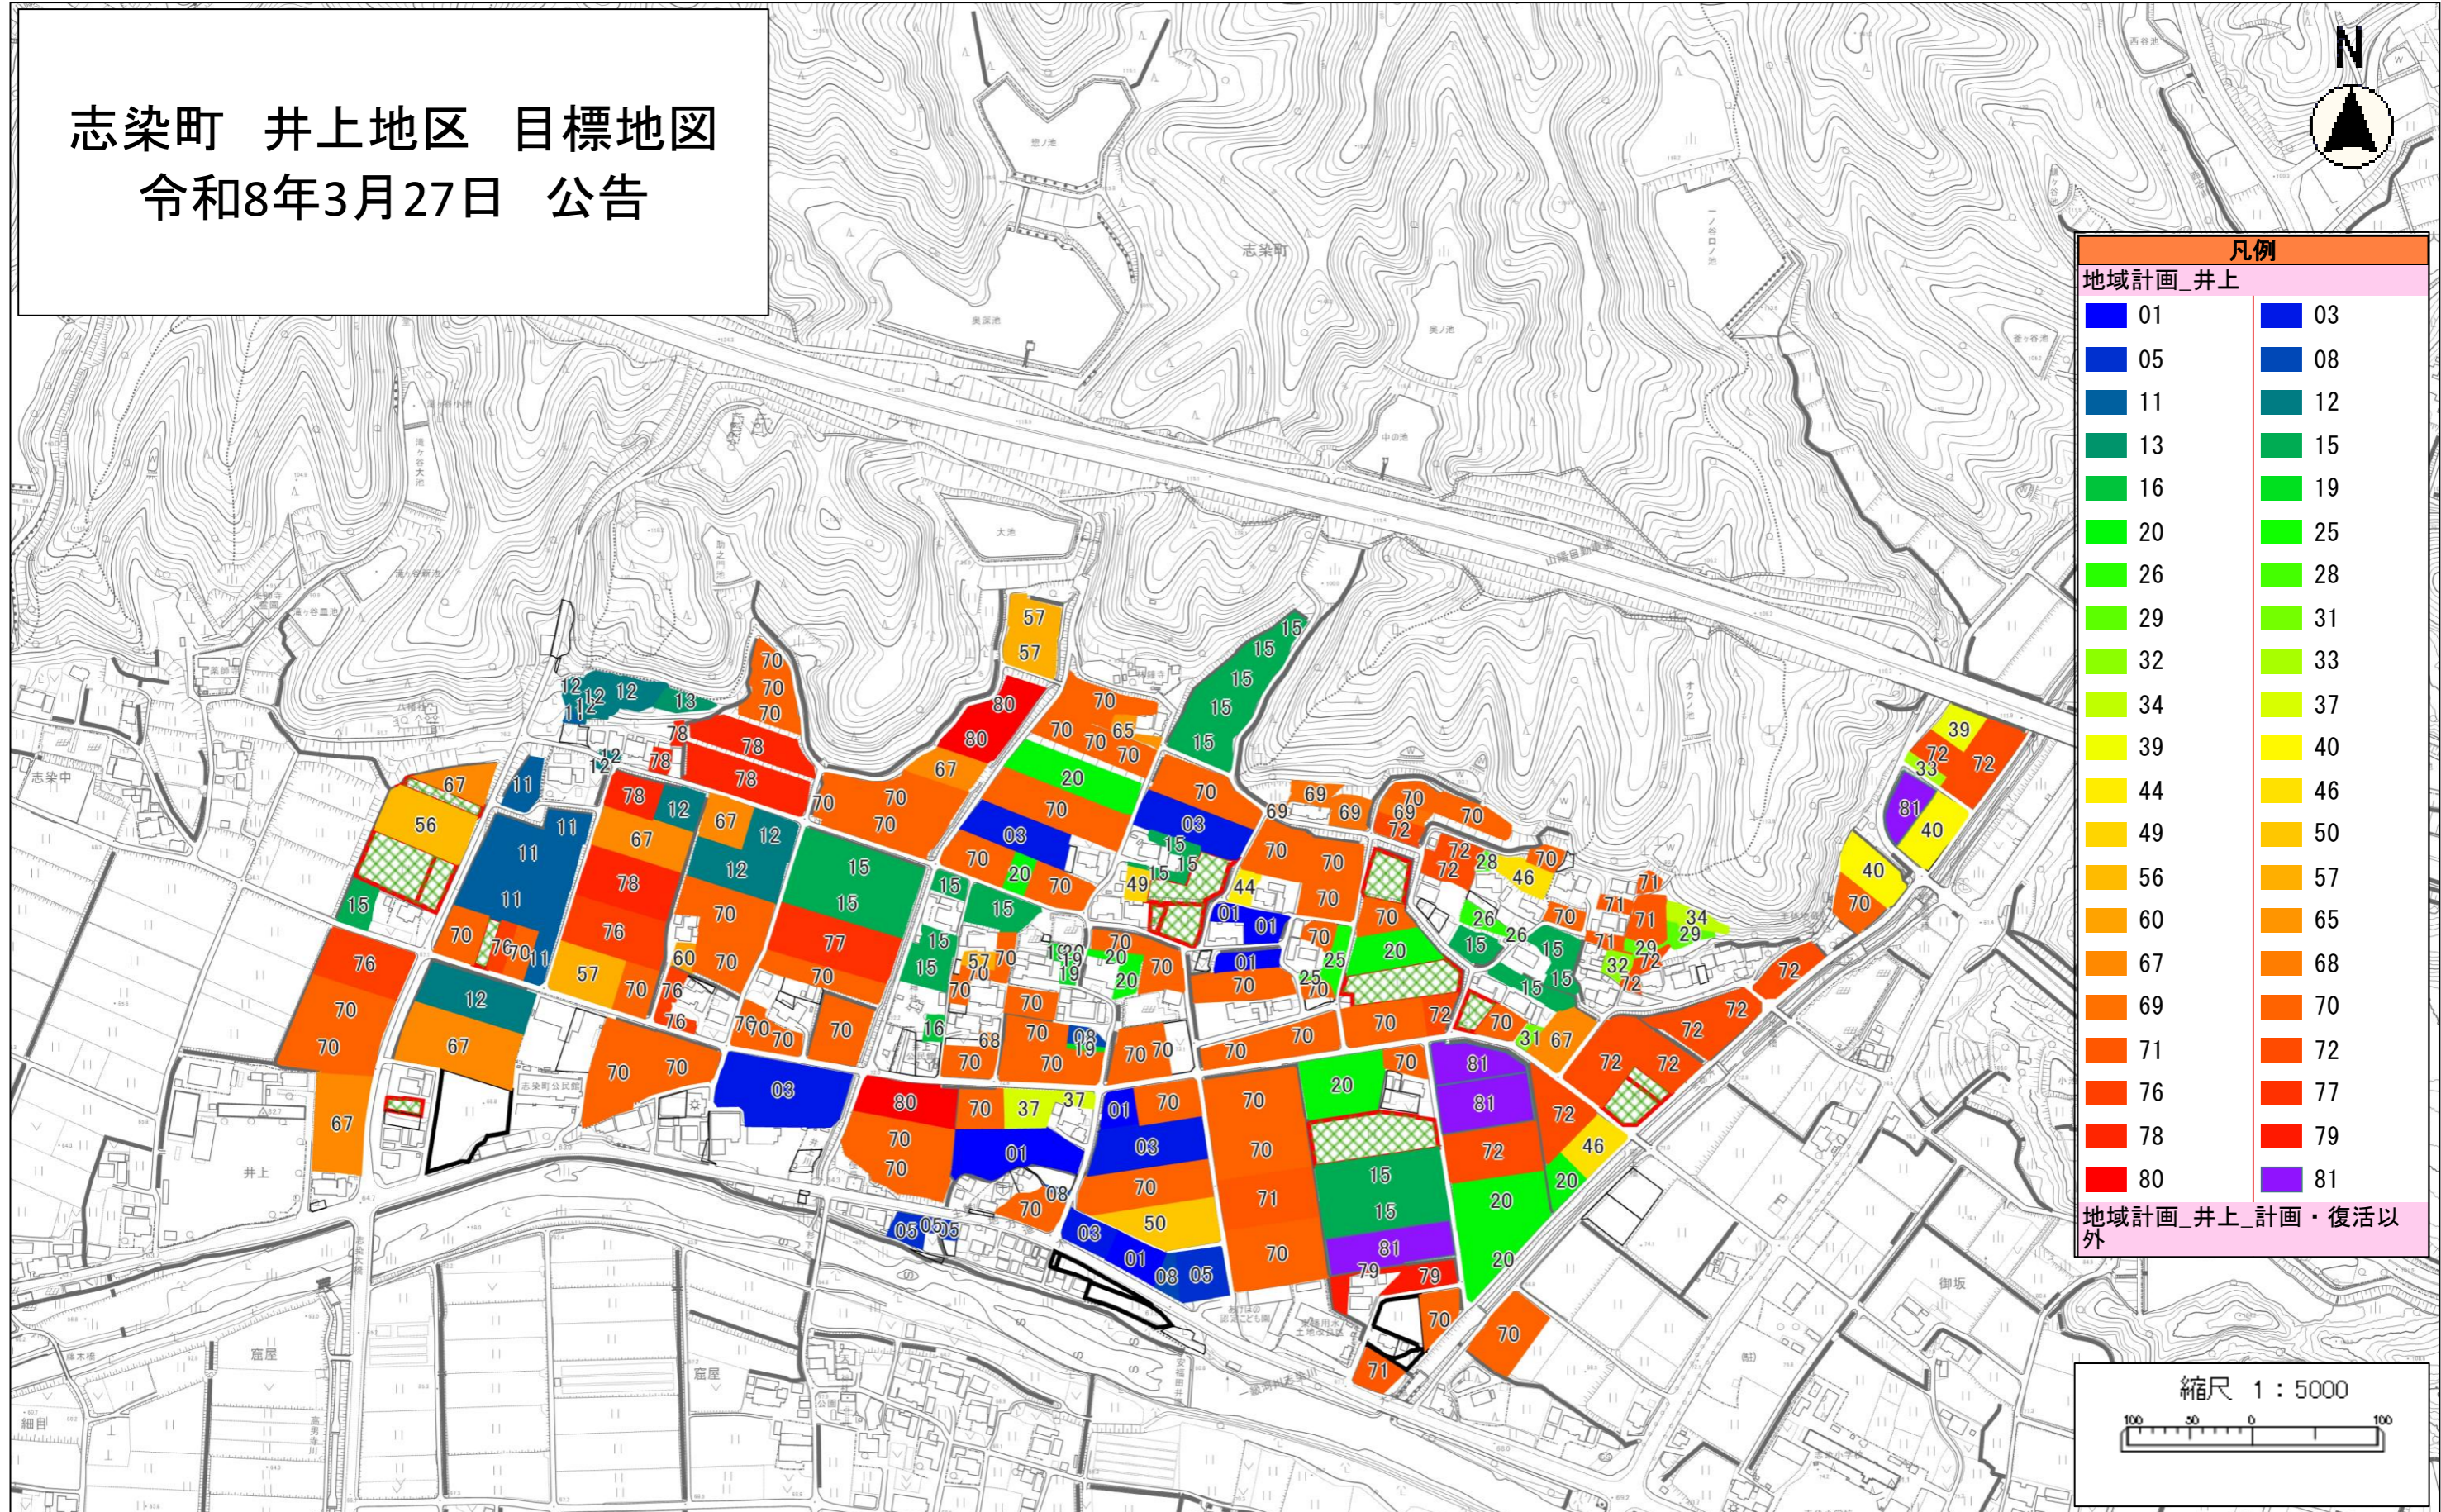

# 志染町 井上地区 目標地図

## 令和8年3月27日 公告

凡例	
地域計画_井上	
01	03
05	08
11	12
13	15
16	19
20	25
26	28
29	31
32	33
34	37
39	40
44	46
49	50
56	57
60	65
67	68
69	70
71	72
76	77
78	79
80	81

地域計画\_井上\_計画・復活以外