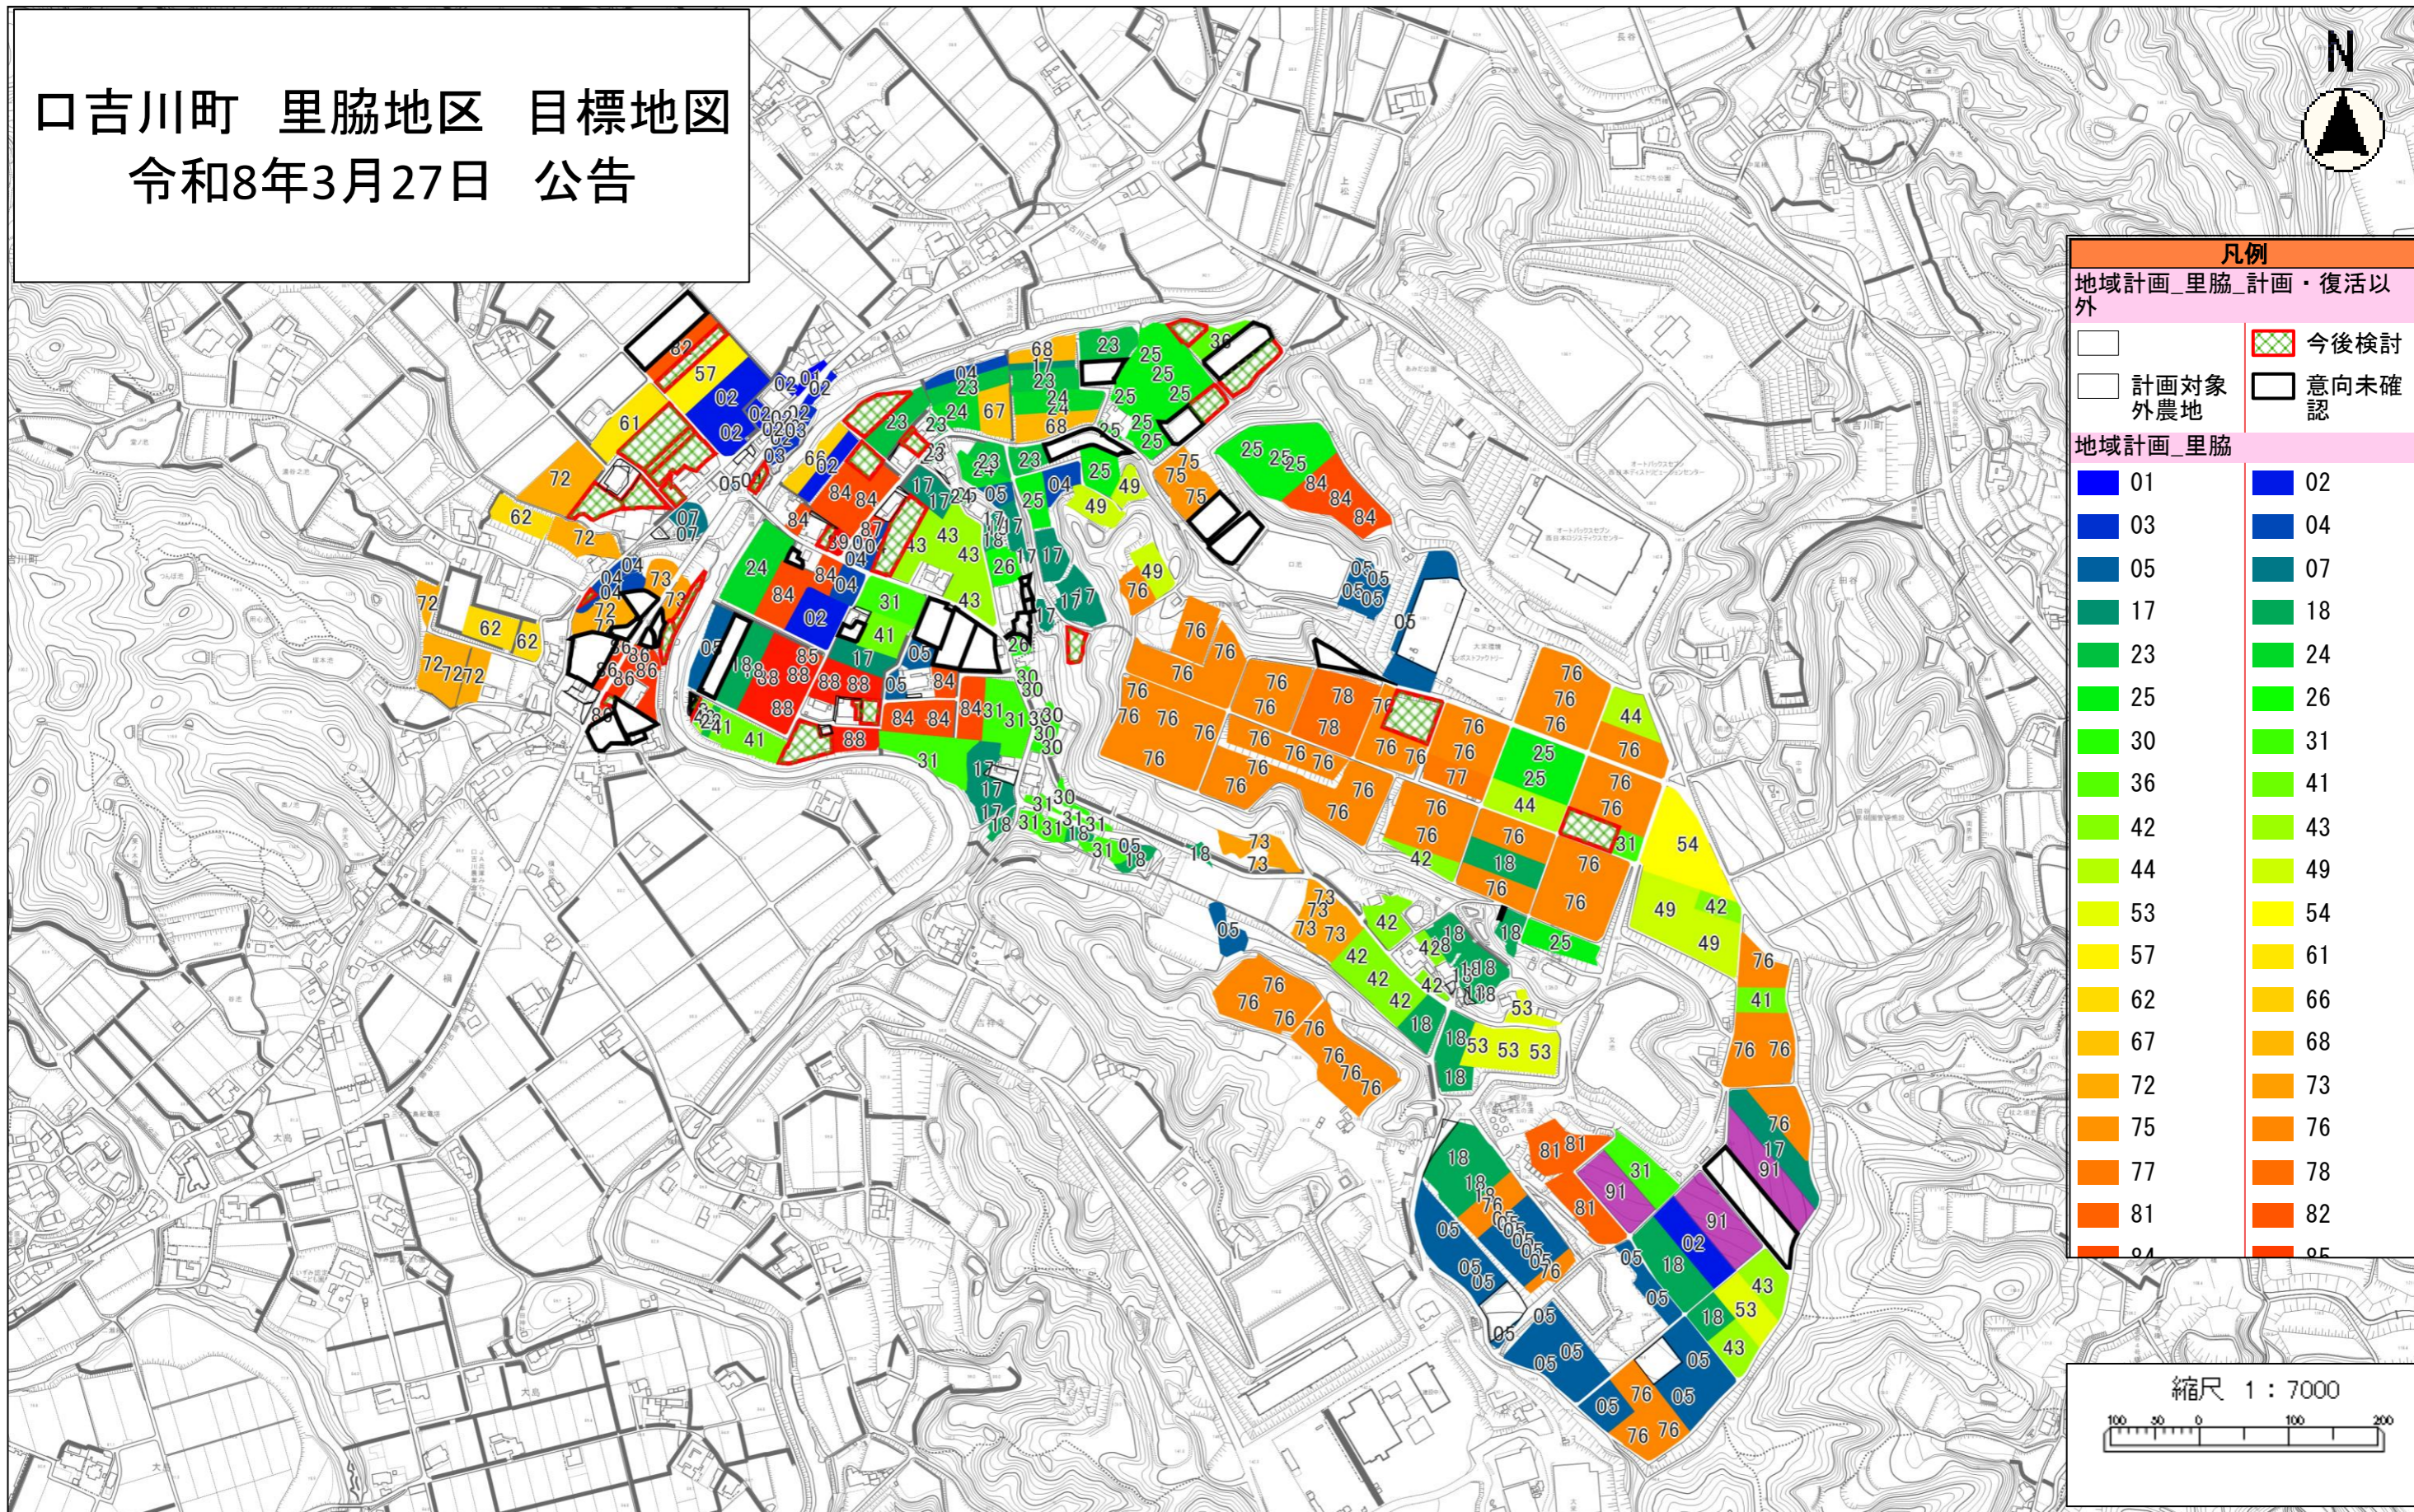

口吉川町 里脇地区 目標地図  
令和8年3月27日 公告

凡例	
地域計画_里脇_計画・復活以外	
	今後検討
	意向未確認
	計画対象外農地
地域計画_里脇	
	01
	02
	03
	04
	05
	07
	17
	18
	23
	24
	25
	26
	30
	31
	36
	41
	42
	43
	44
	49
	53
	54
	57
	61
	62
	66
	67
	68
	72
	73
	75
	76
	77
	78
	81
	82
	84
	85