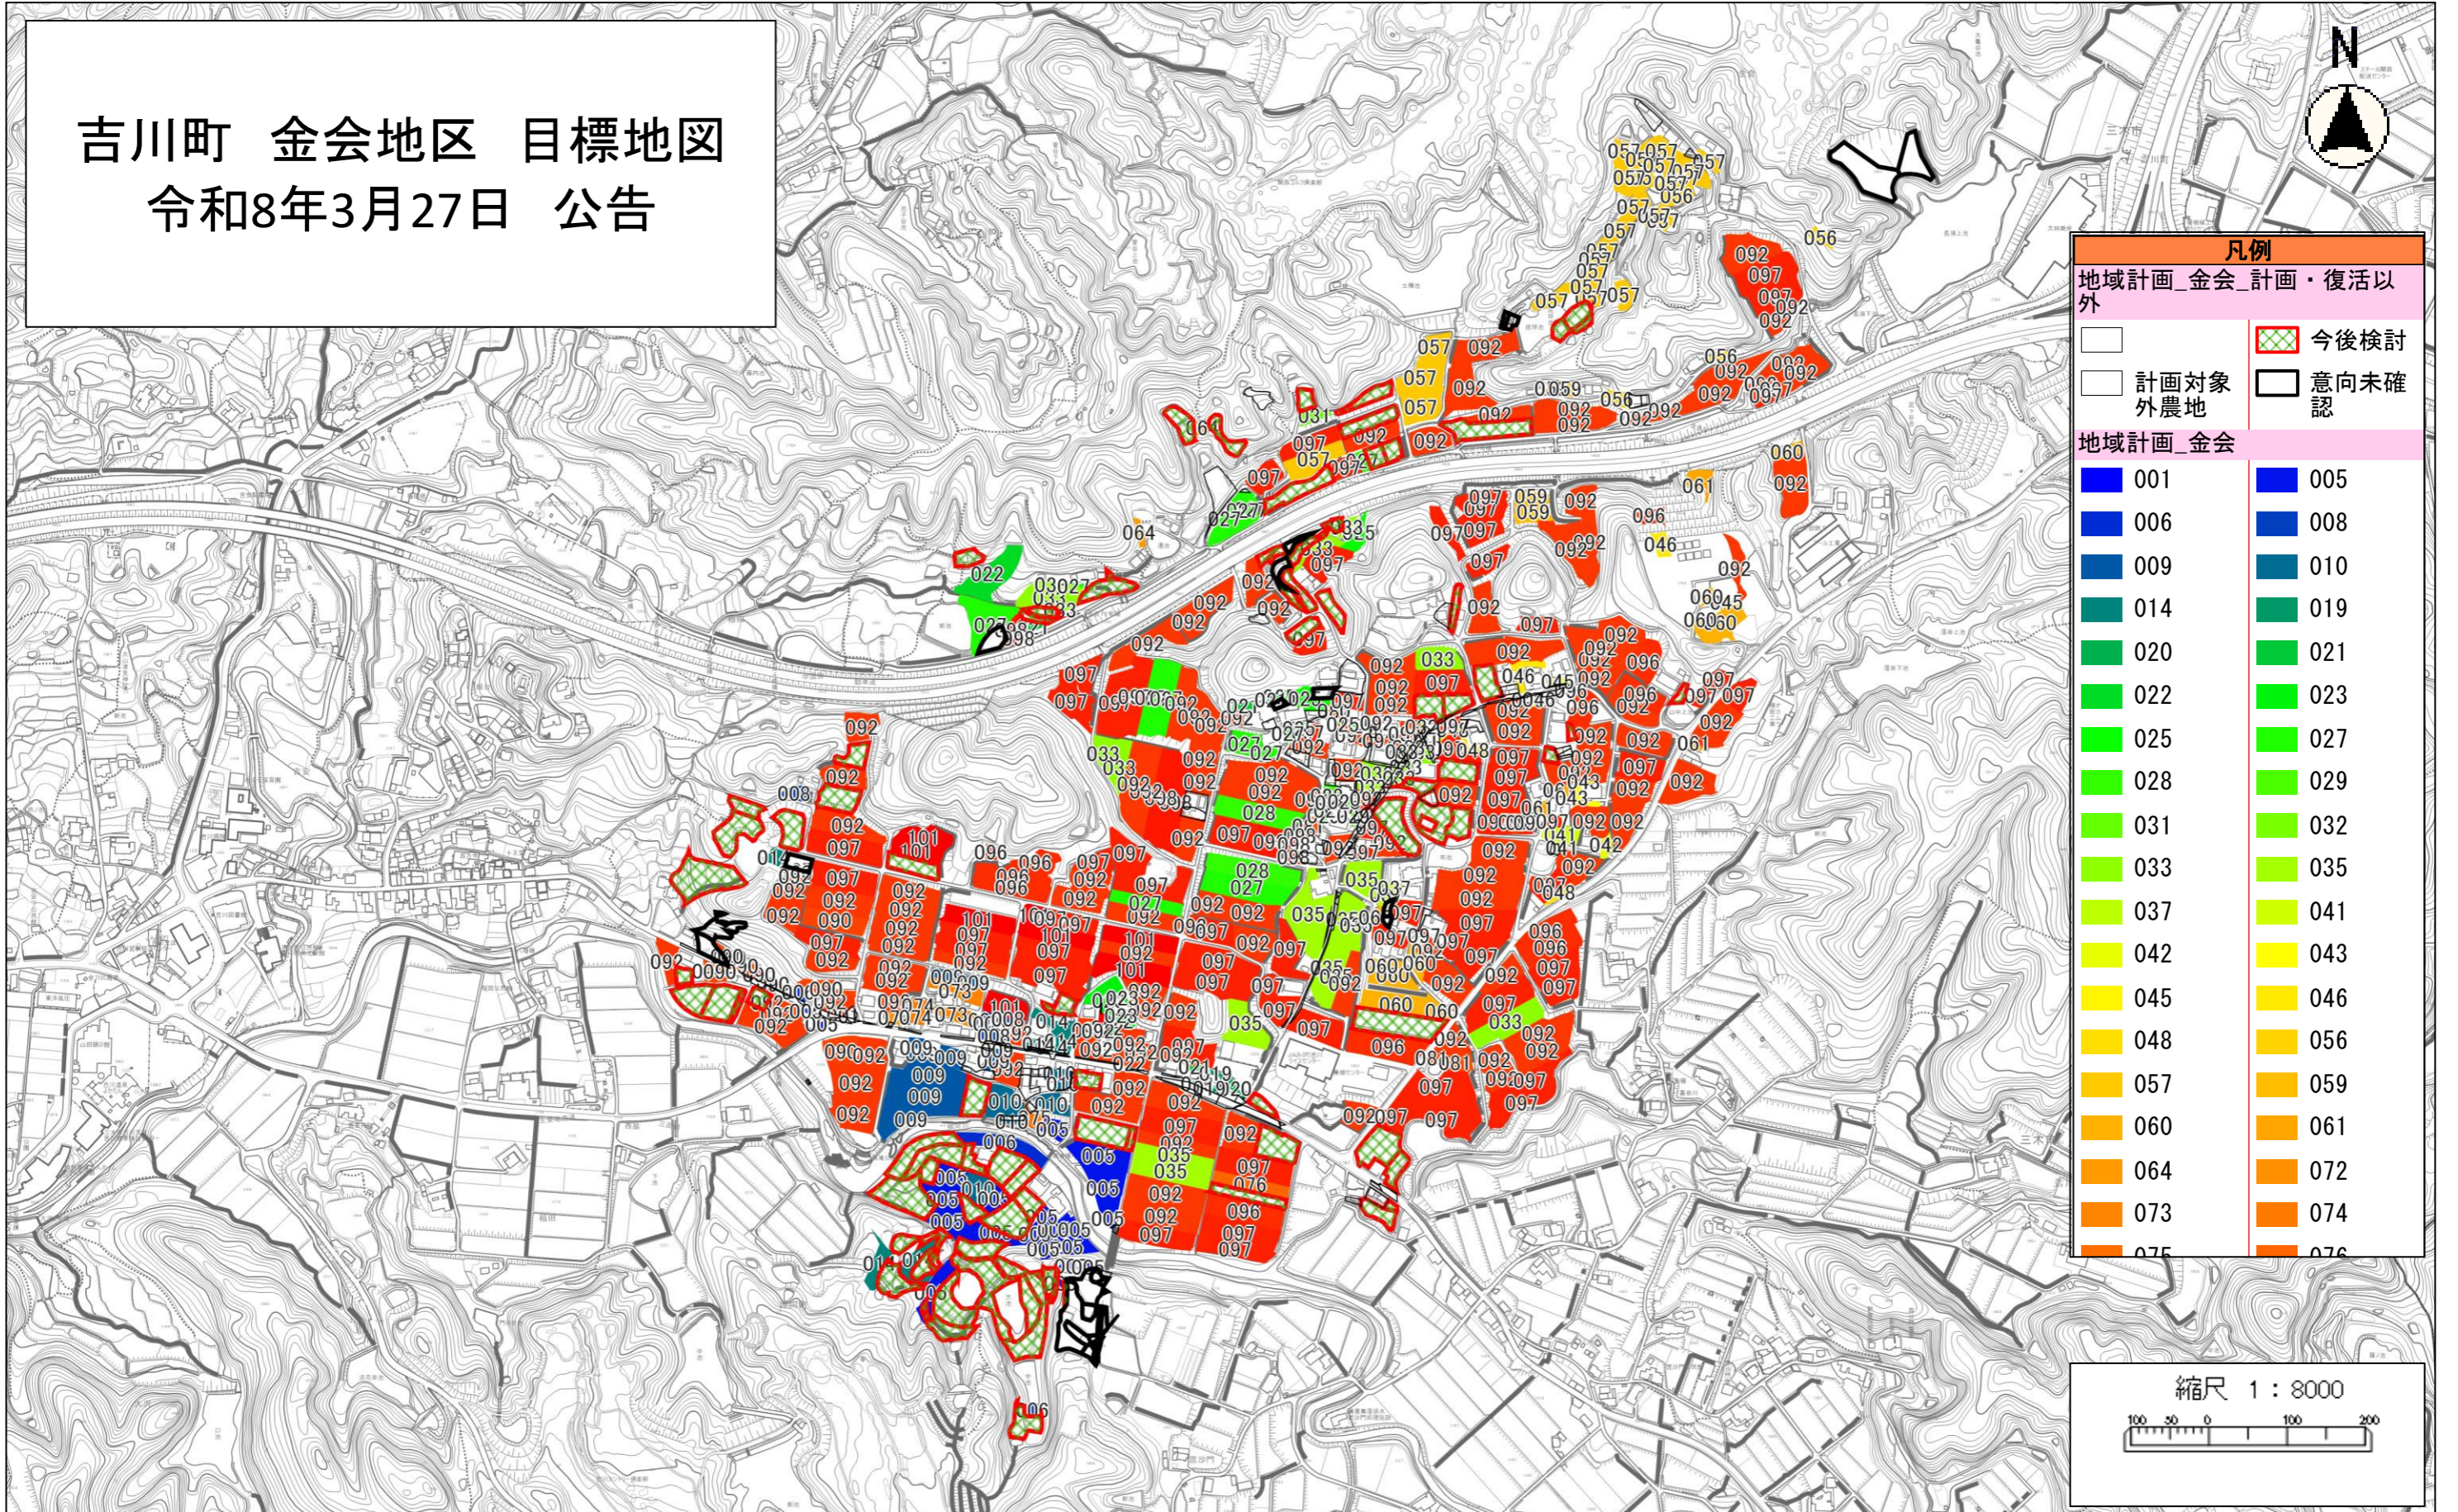

吉川町 金会地区 目標地図
令和8年3月27日 公告

凡例	
地域計画_金会_計画・復活以外	
	今後検討
	意向未確認
地域計画_金会	
	001
	005
	006
	008
	009
	010
	014
	019
	020
	021
	022
	023
	025
	027
	028
	029
	031
	032
	033
	035
	037
	041
	042
	043
	045
	046
	048
	056
	057
	059
	060
	061
	064
	072
	073
	074
	075
	076