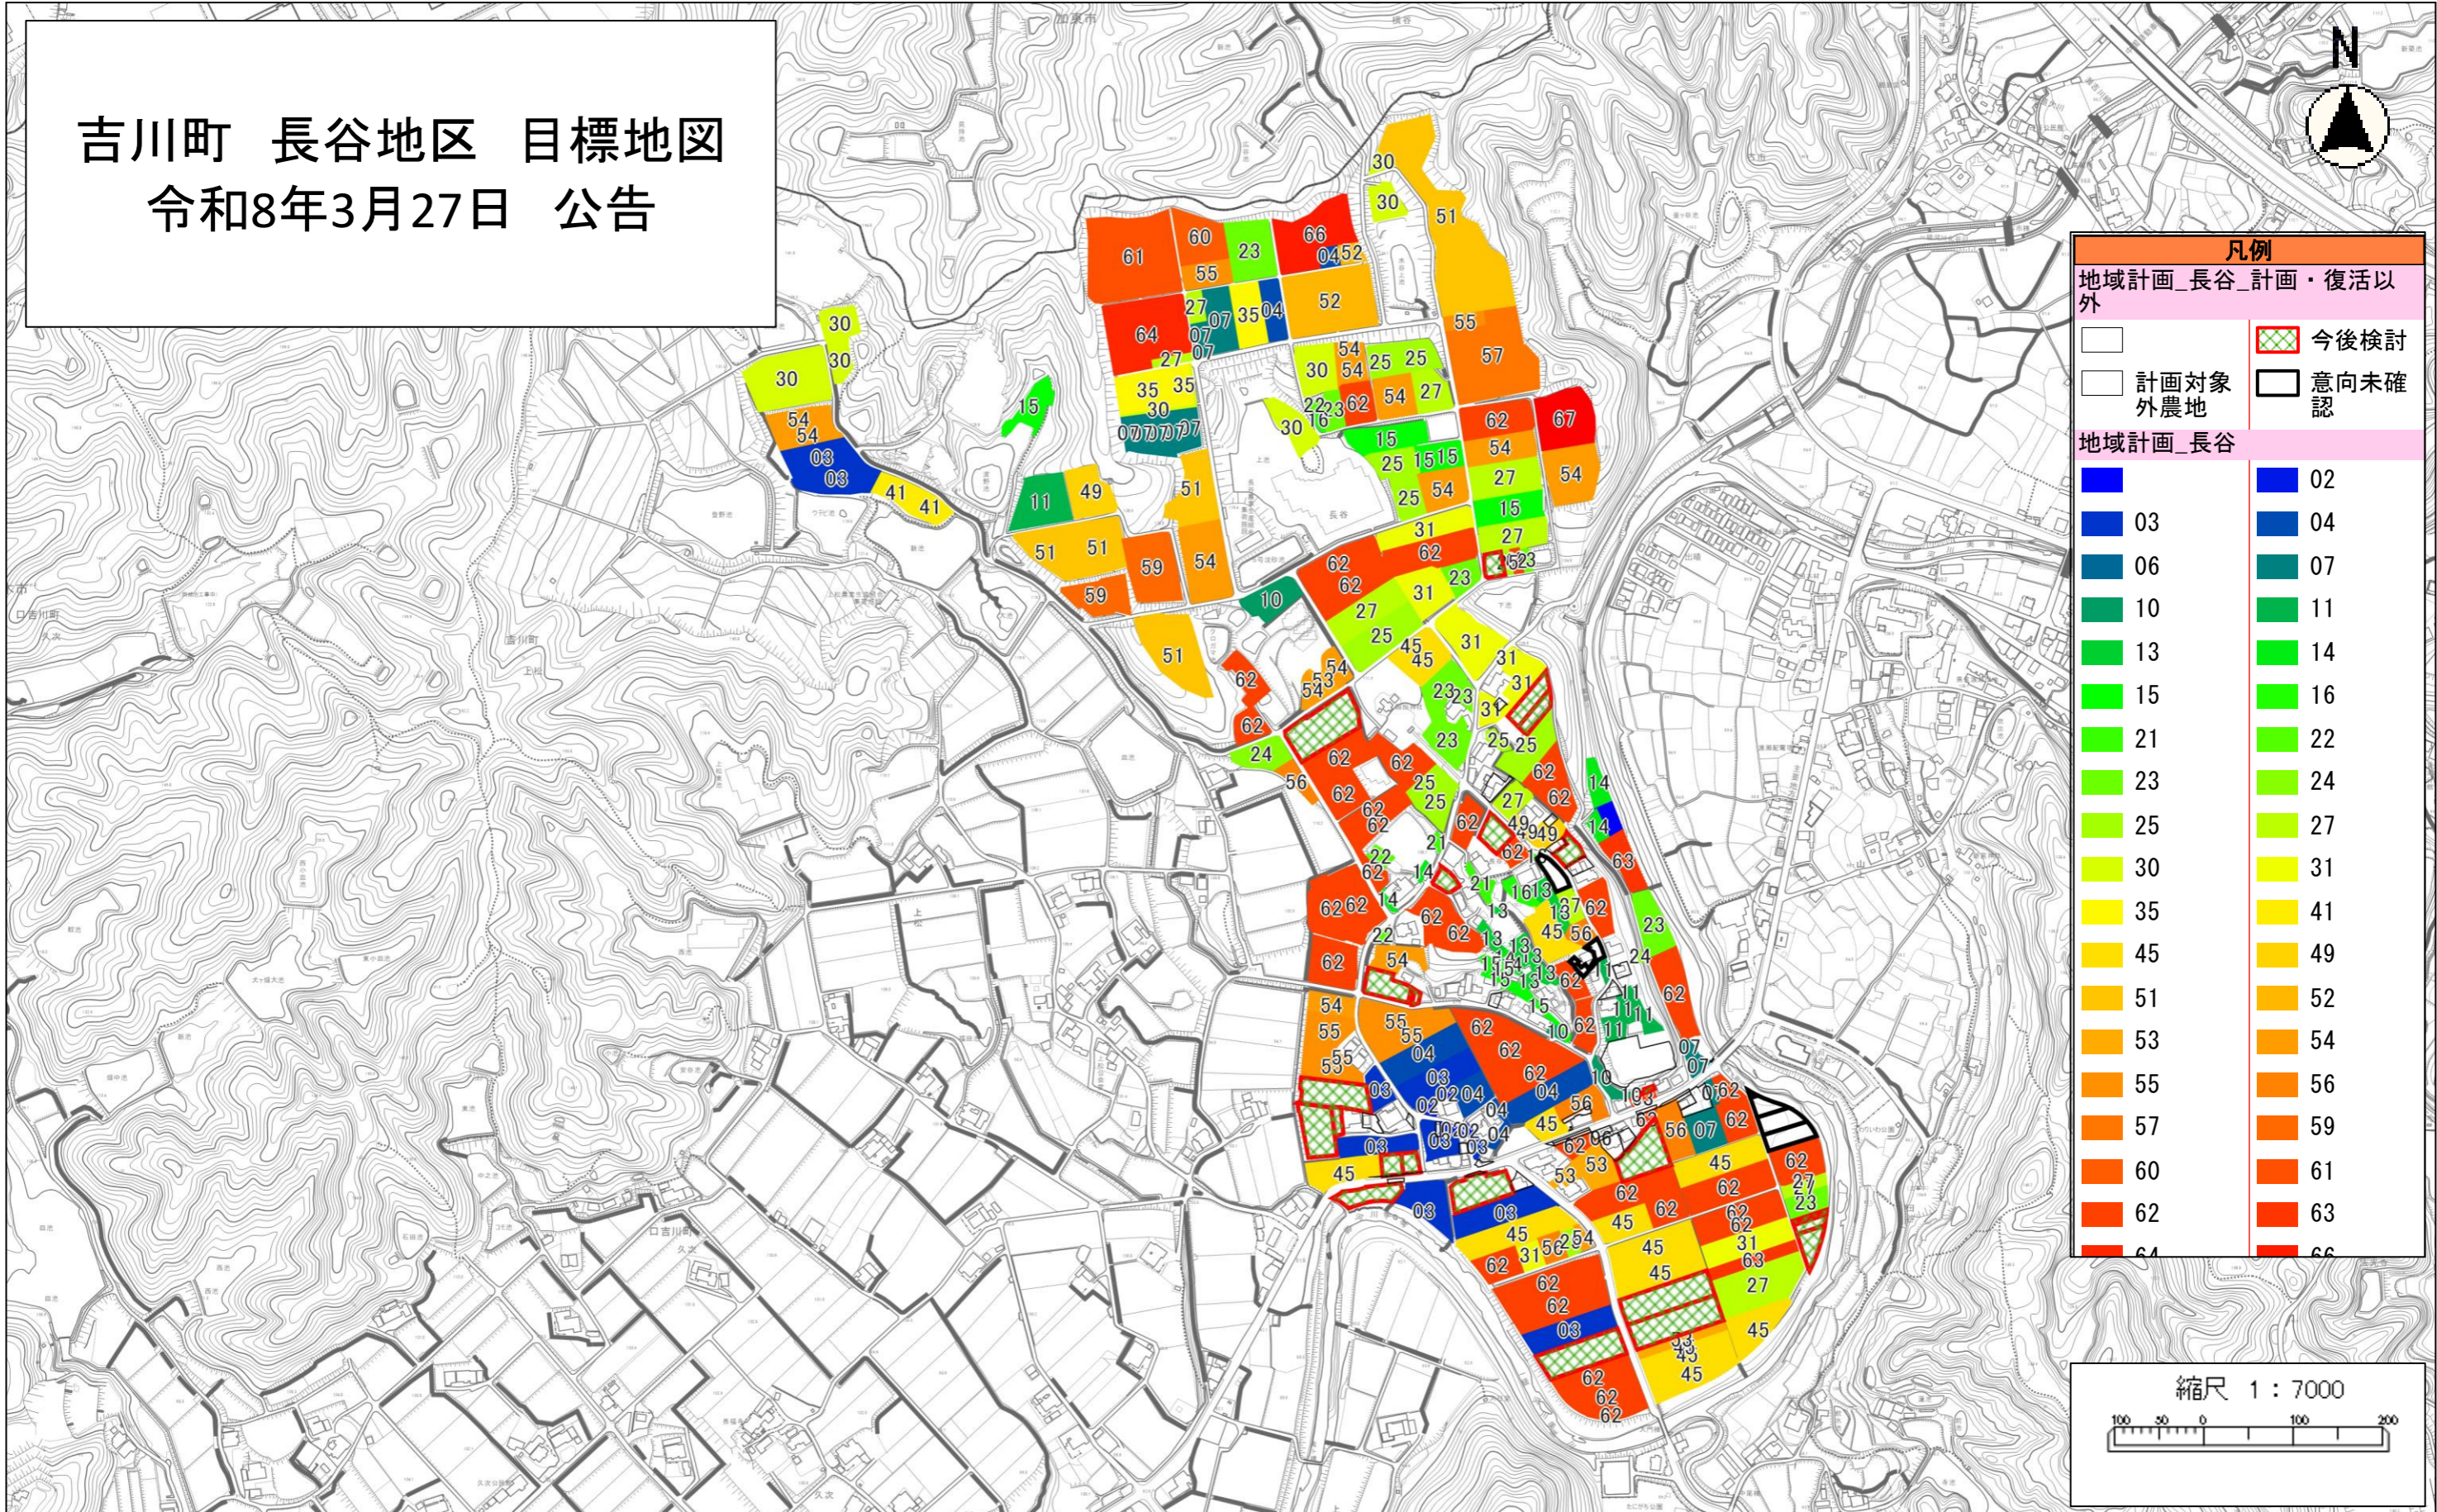

吉川町 長谷地区 目標地図

令和8年3月27日 公告

凡例	
地域計画_長谷_計画・復活以外	
	今後検討
	意向未確認
地域計画_長谷	
	02
	03
	04
	06
	07
	10
	11
	13
	14
	15
	16
	21
	22
	23
	24
	25
	27
	30
	31
	35
	41
	45
	49
	51
	52
	53
	54
	55
	56
	57
	59
	60
	61
	62
	63
	64
	66