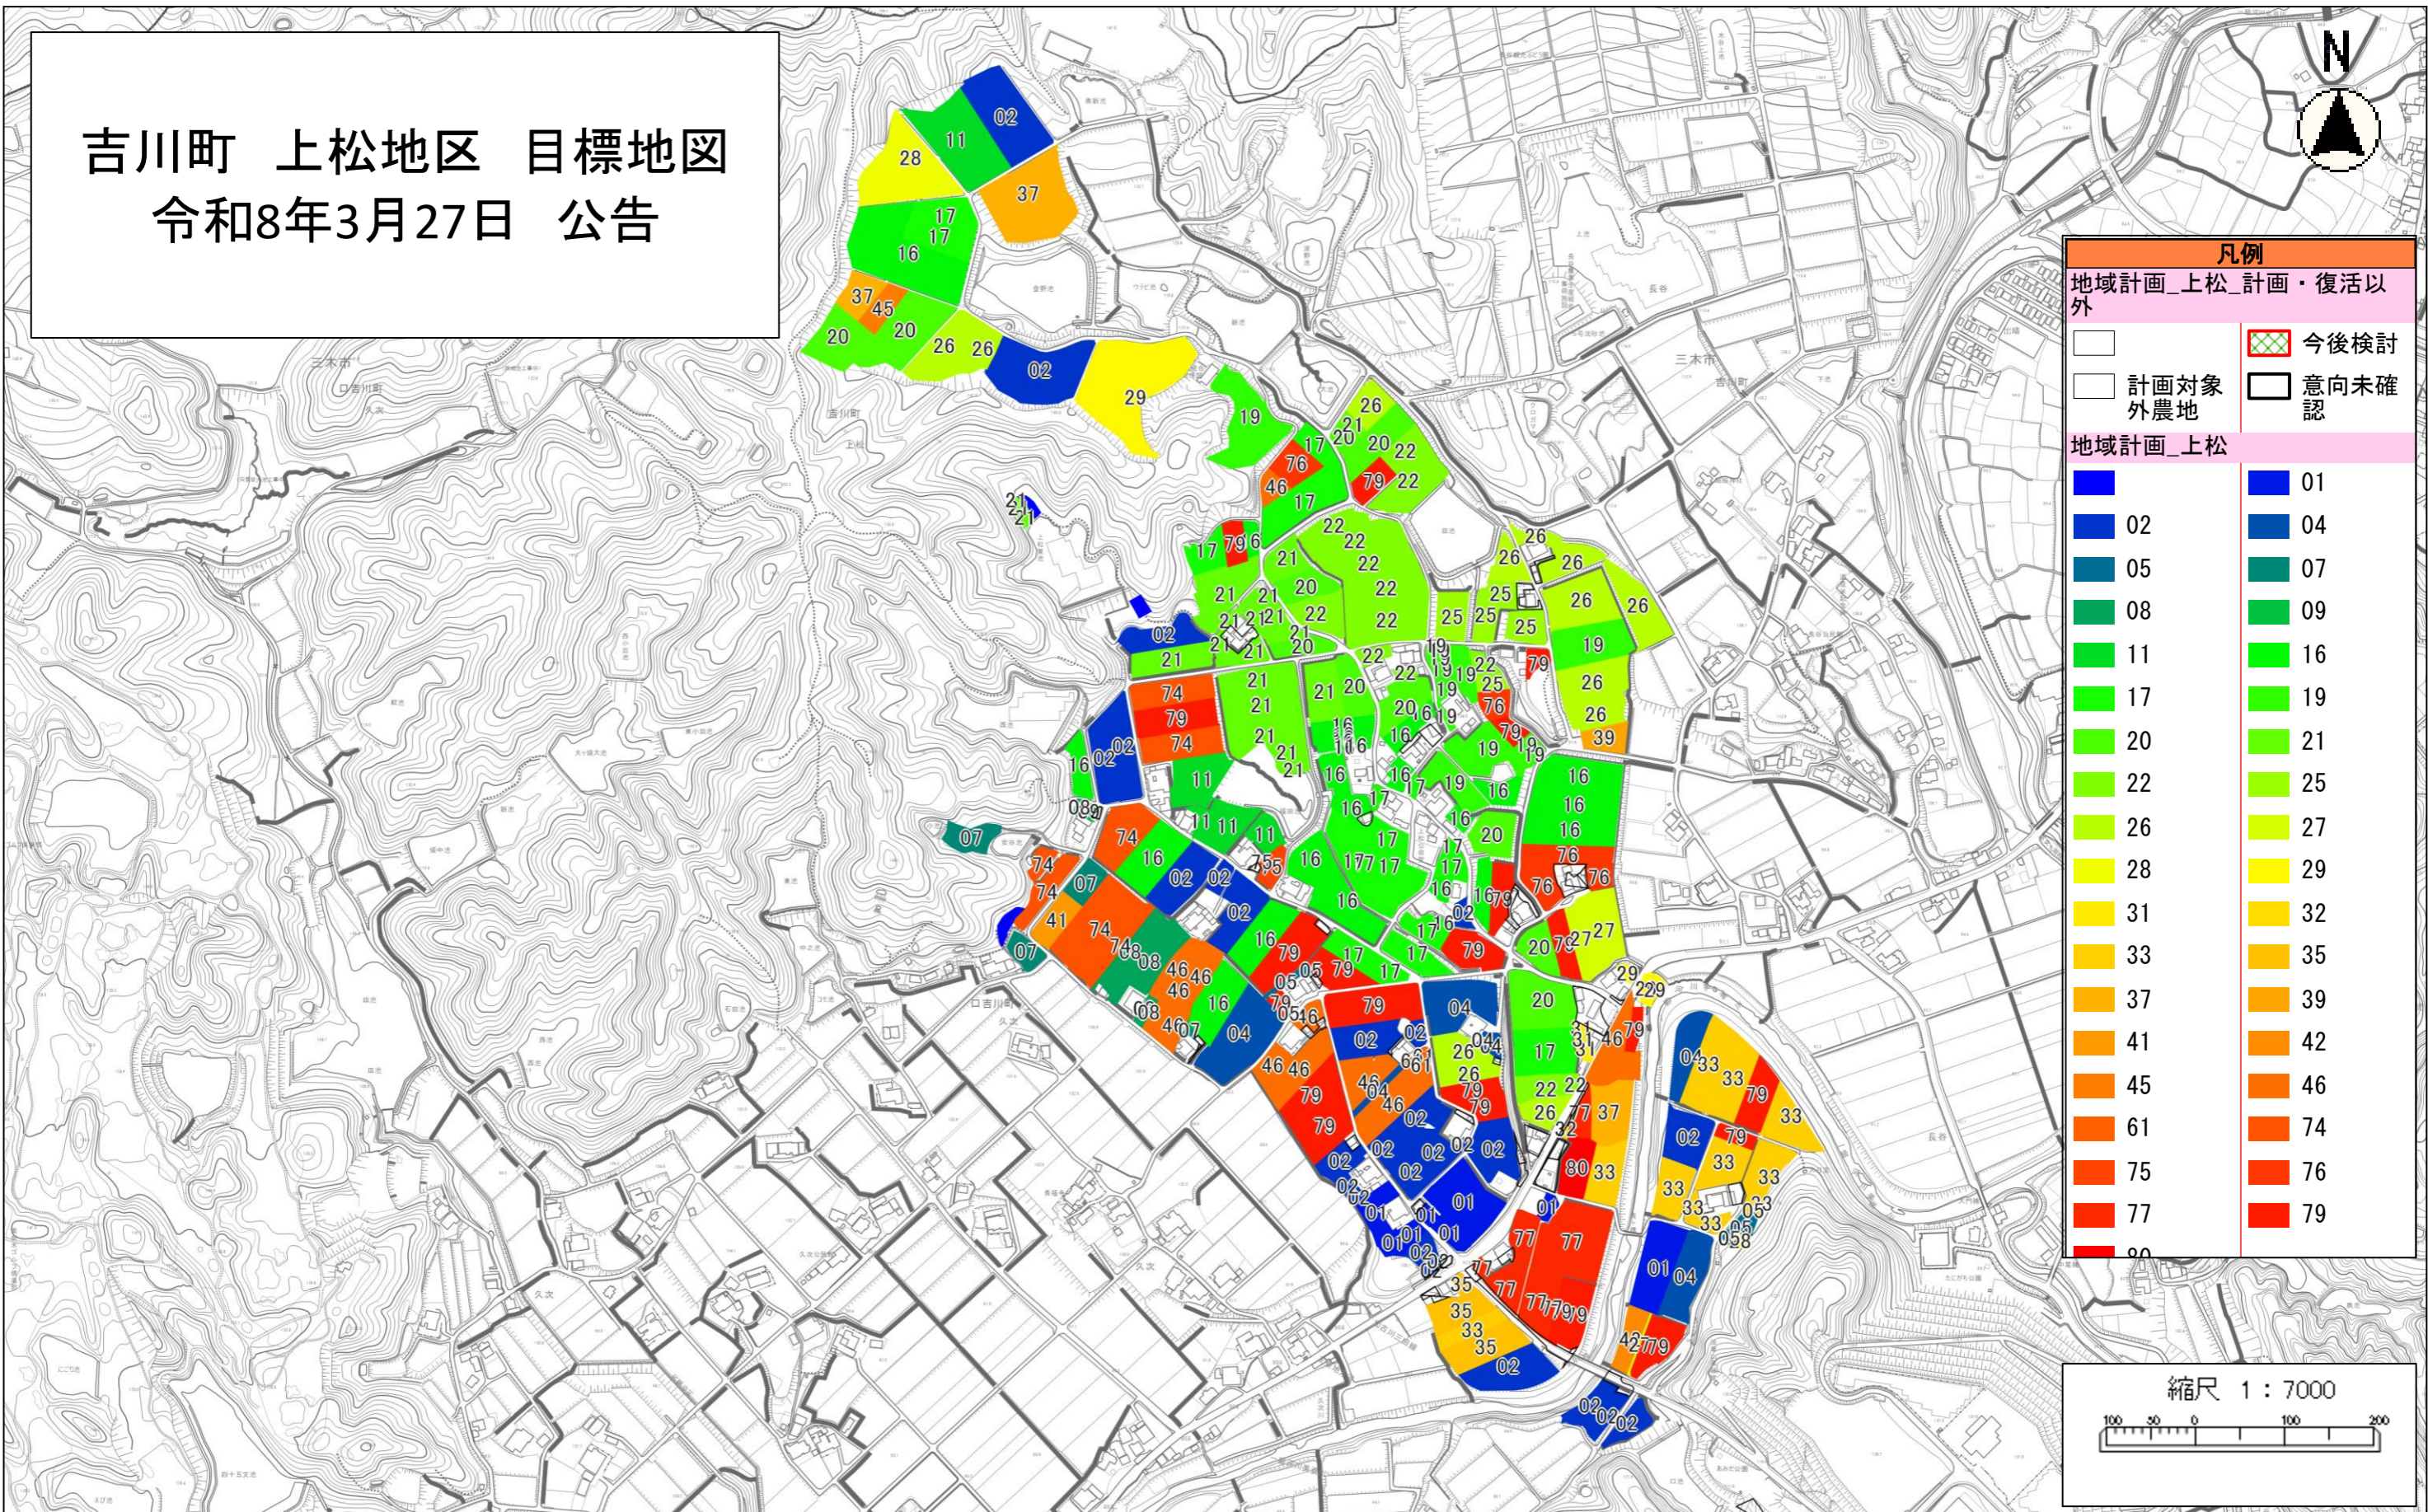

吉川町 上松地区 目標地図

令和8年3月27日 公告

凡例	
地域計画_上松_計画・復活以外	今後検討
計画対象外農地	意向未確認
地域計画_上松	
01	01
02	04
05	07
08	09
11	16
17	19
20	21
22	25
26	27
28	29
31	32
33	35
37	39
41	42
45	46
61	74
75	76
77	79
90	