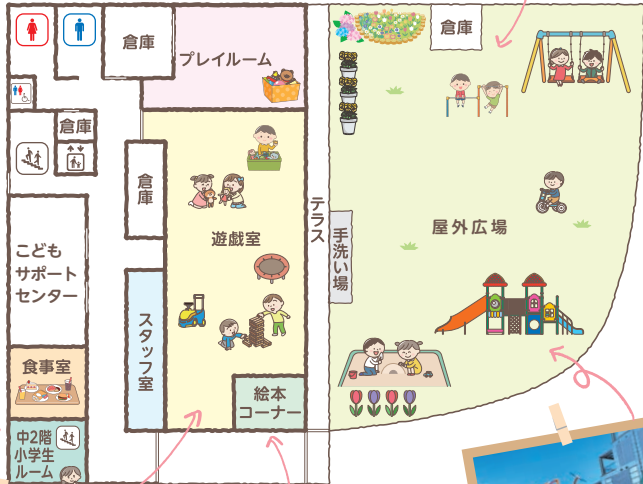

遊戯室

こどもサポートセンター

食事室

中2階小学生ルーム

絵本コーナー

屋外広場

吉川児童館

住所 吉川町大沢412
(吉川健康福祉センター 3F)

☎ 0794-72-2220

🕒 開館時間 9:00~12:00/13:00~16:30

📅 休館日 日曜日・月曜日・祝日・年末年始

📱 こちらから
ご確認ください

位置図

吉川健康福祉センター 3F

遊ぶ・学ぶ・出かける

図書館