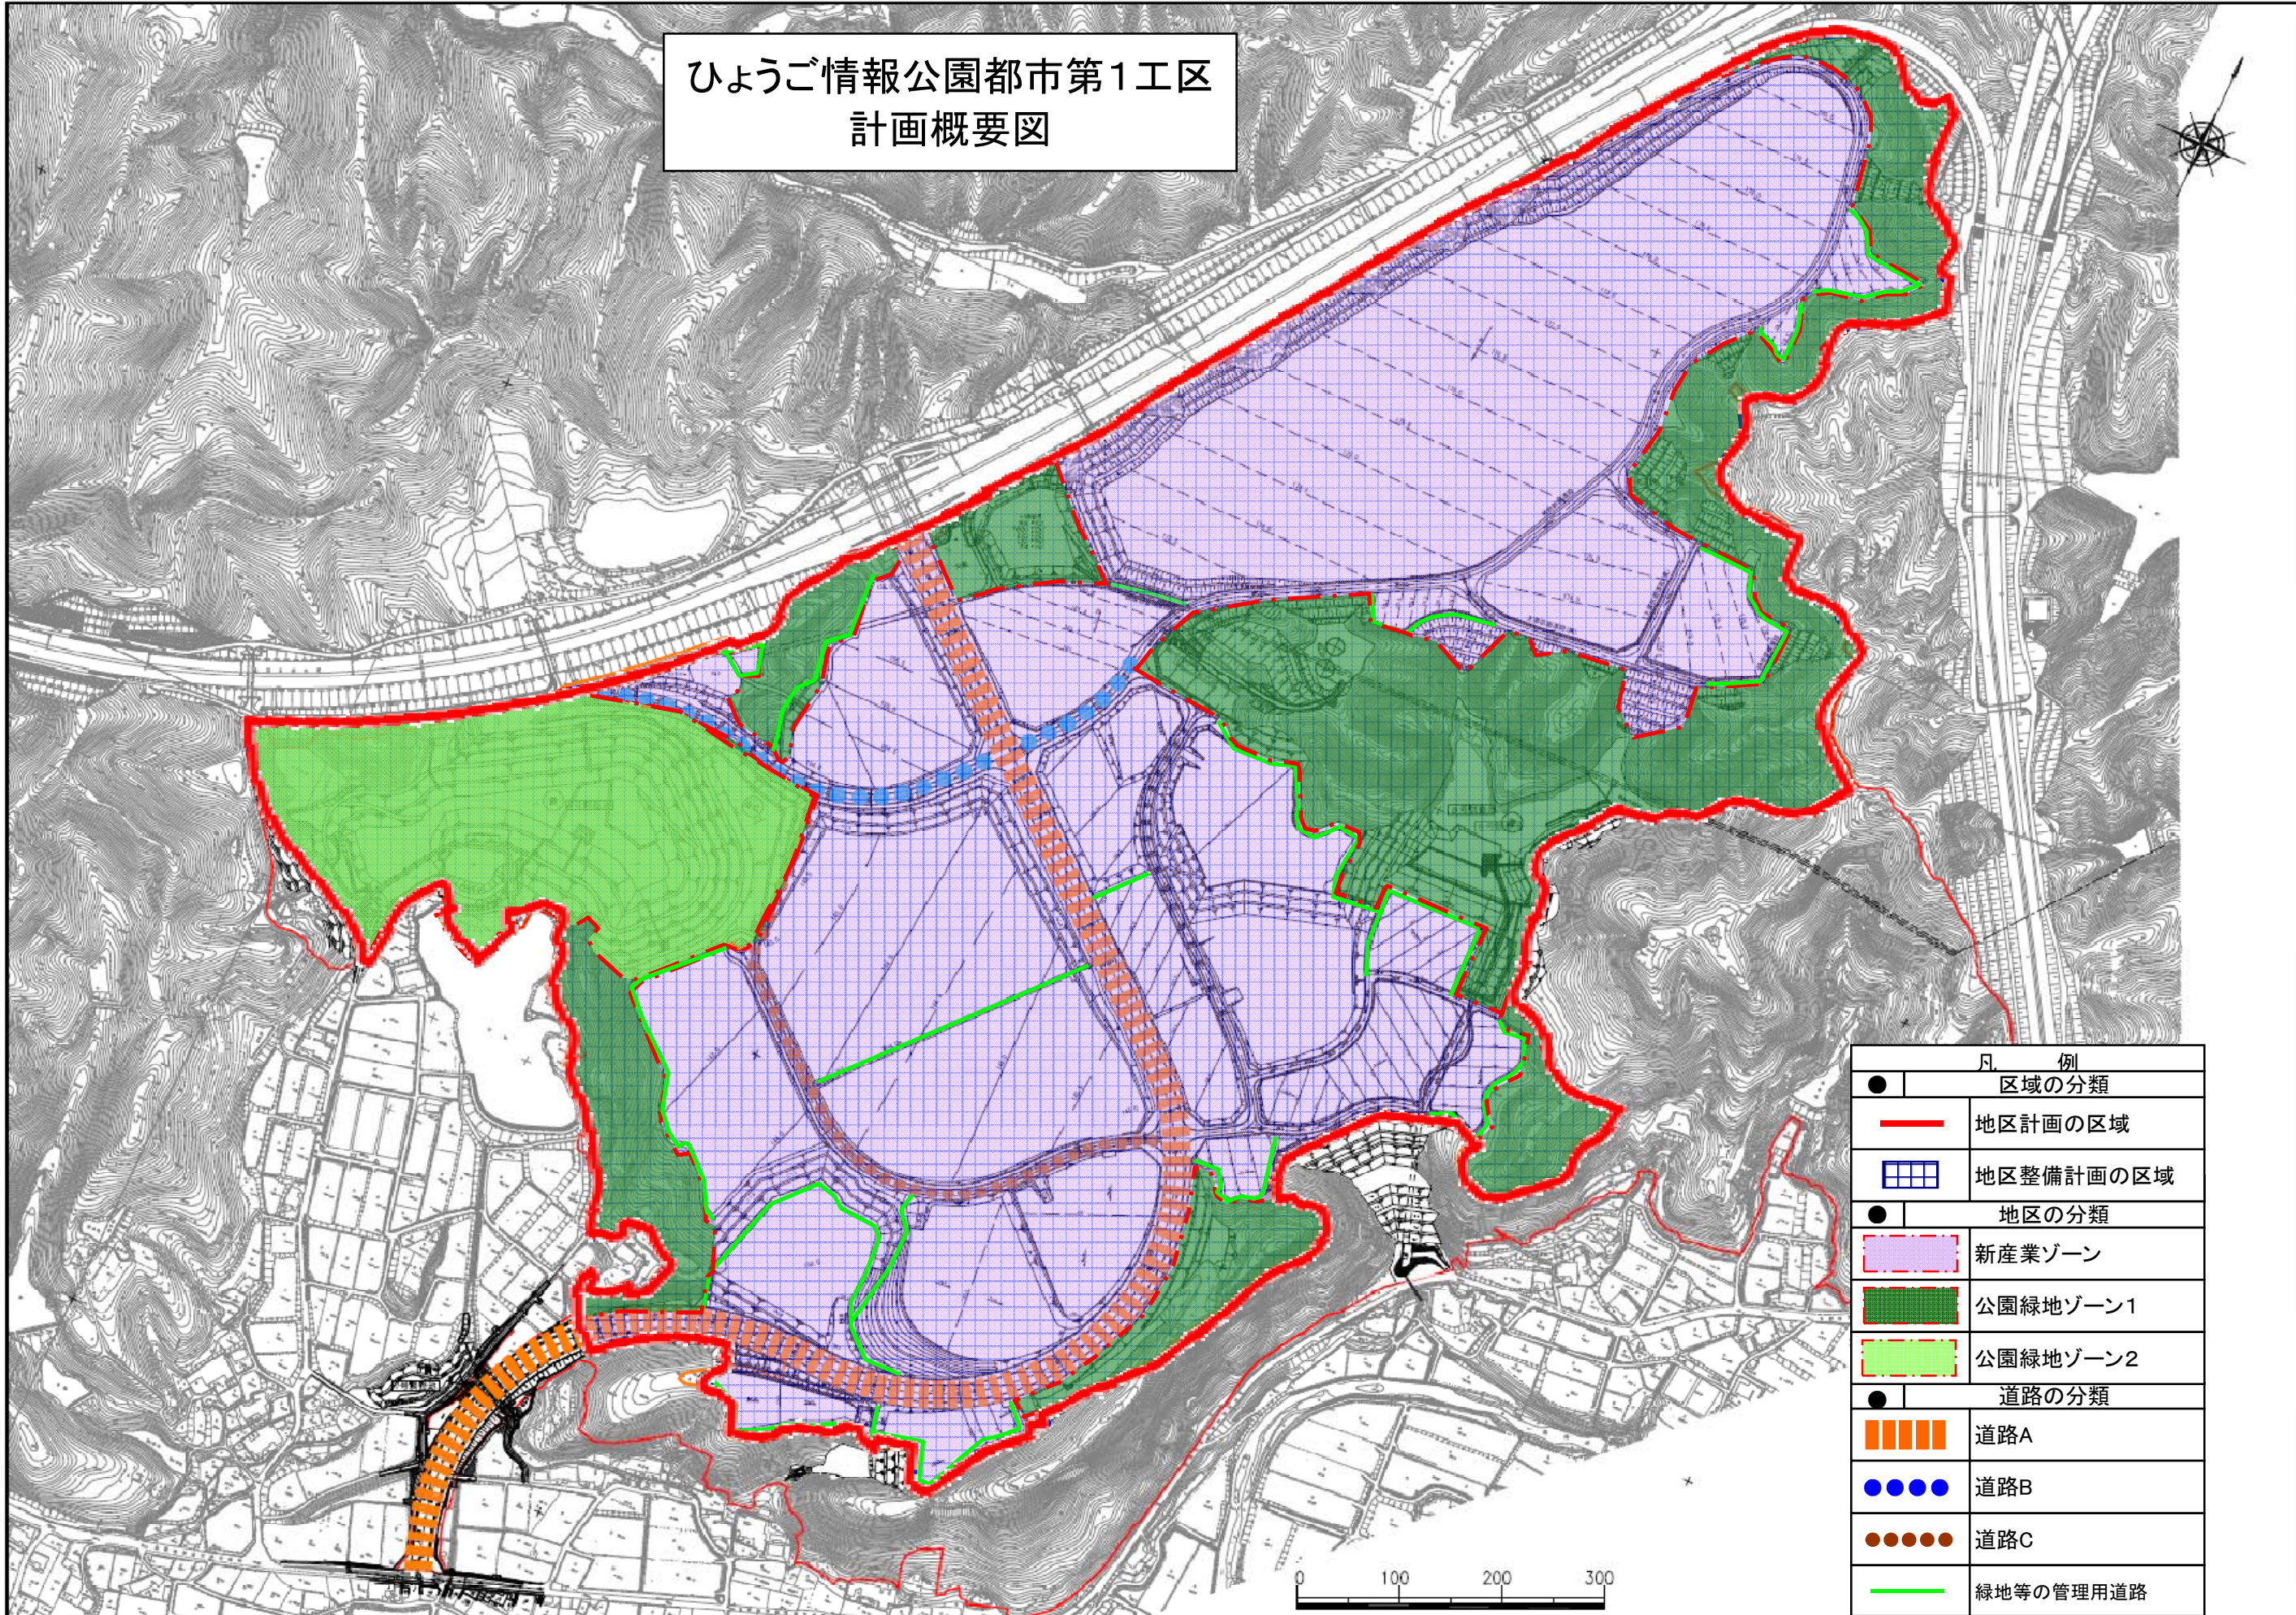

ひょうご情報公園都市第1工区
計画概要図

凡 例	
●	区域の分類
—	地区計画の区域
■	地区整備計画の区域
●	地区の分類
■	新産業ゾーン
■	公園緑地ゾーン1
■	公園緑地ゾーン2
●	道路の分類
■	道路A
●	道路B
●	道路C
—	緑地等の管理用道路