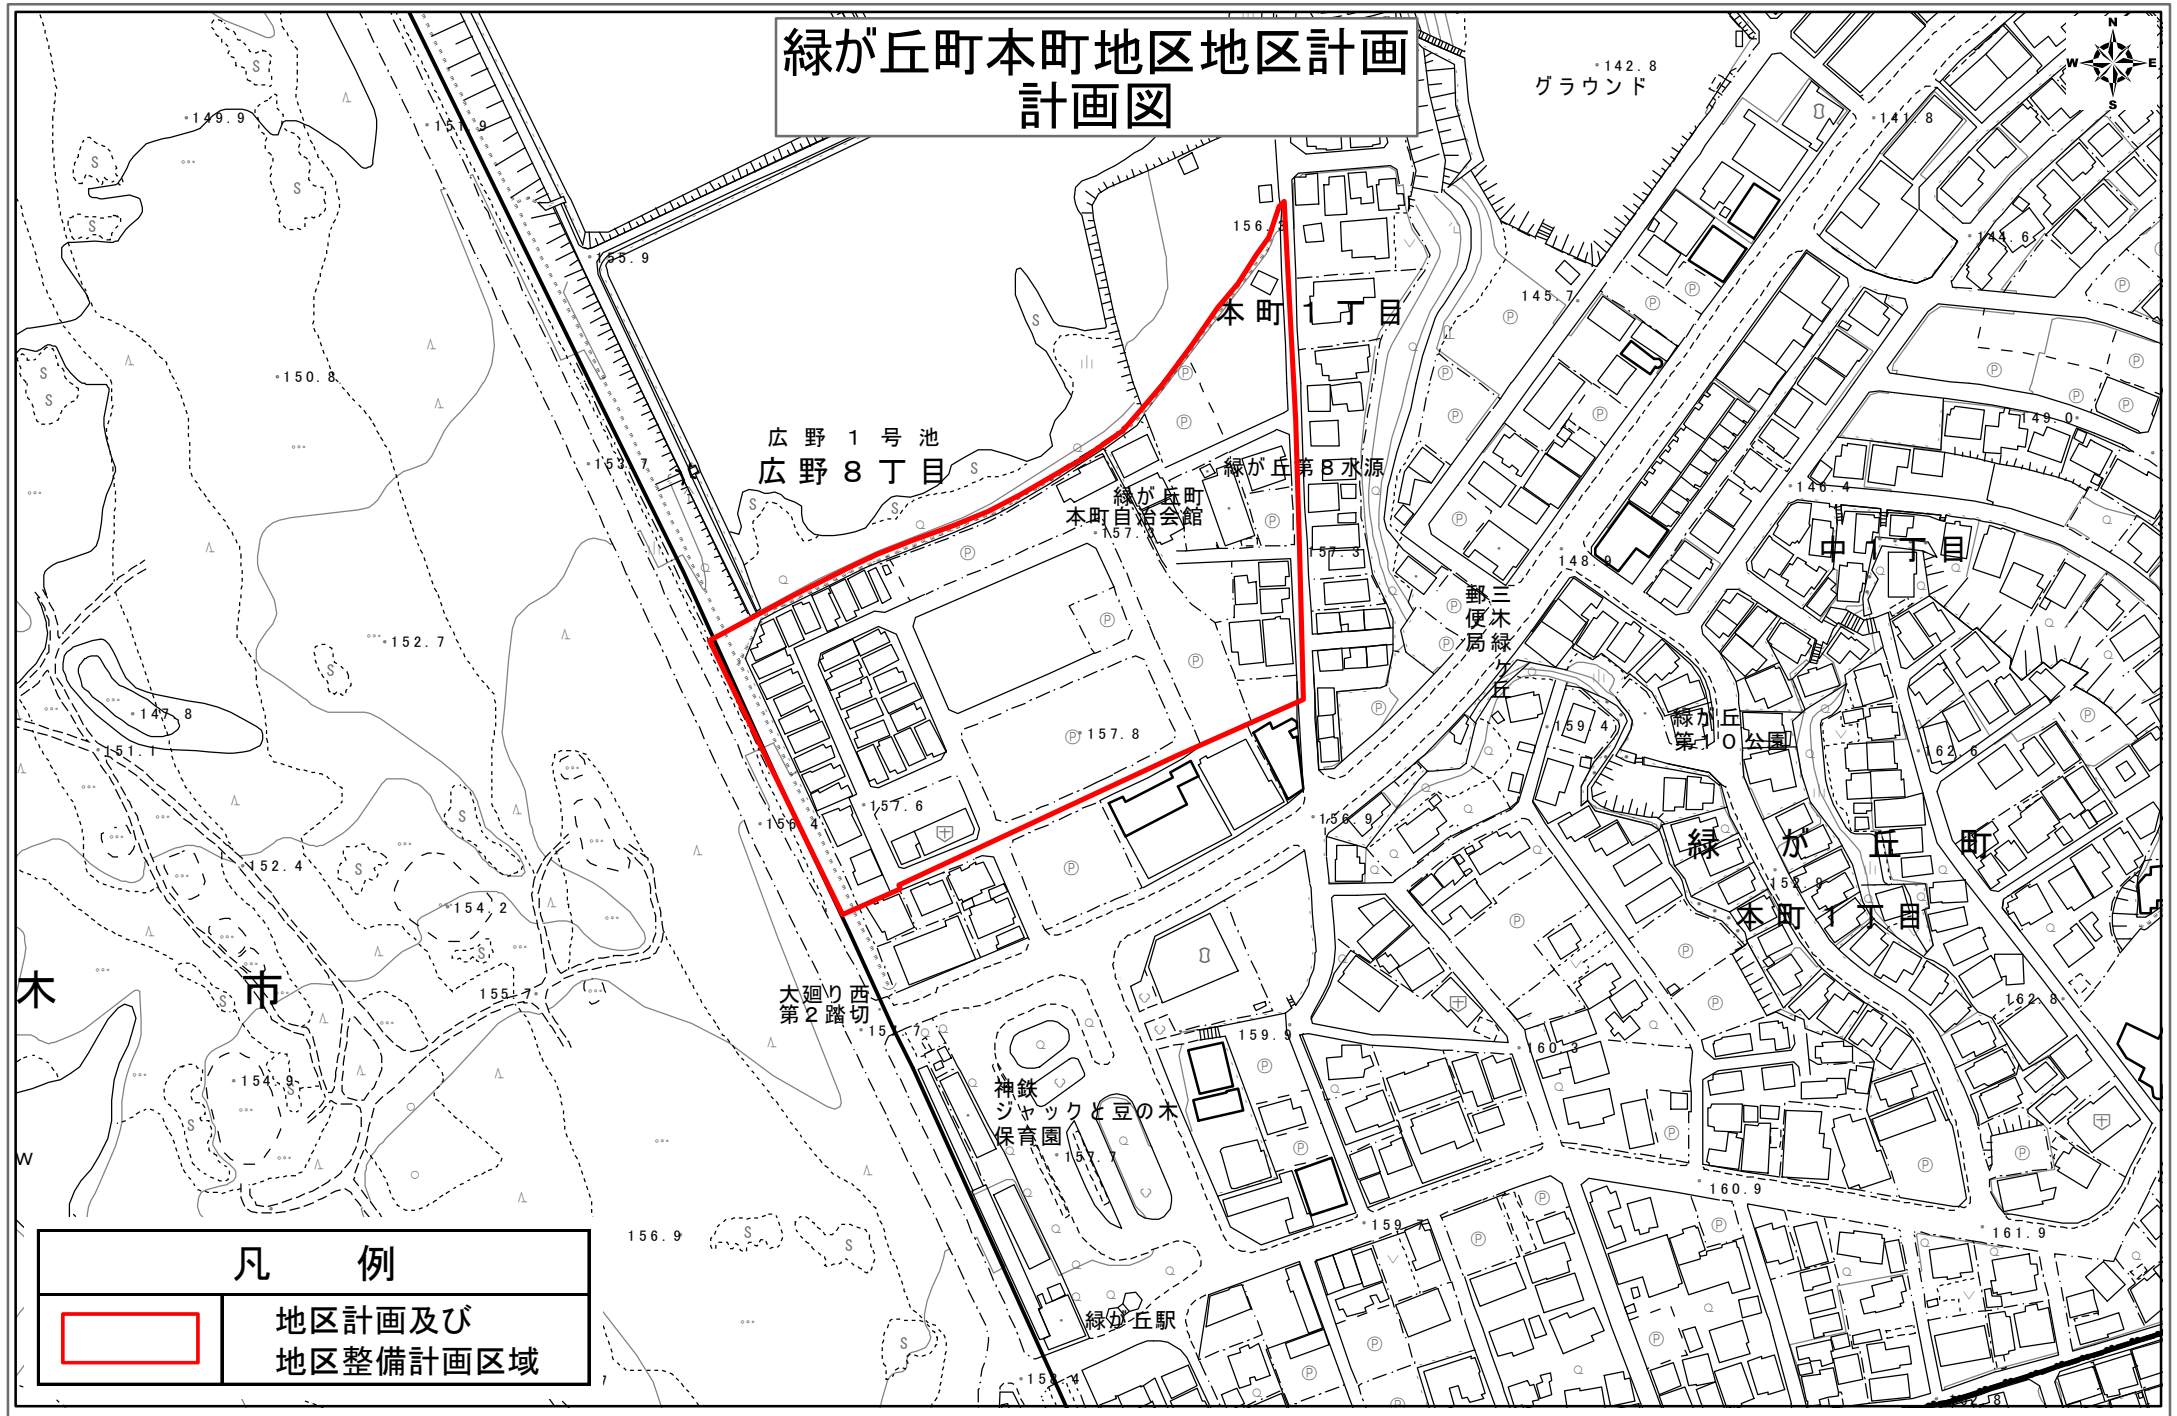

緑が丘町本町地区地区計画 計画図

・142.8
グラウンド

地区計画及び
地区整備計画区域

1:2,500