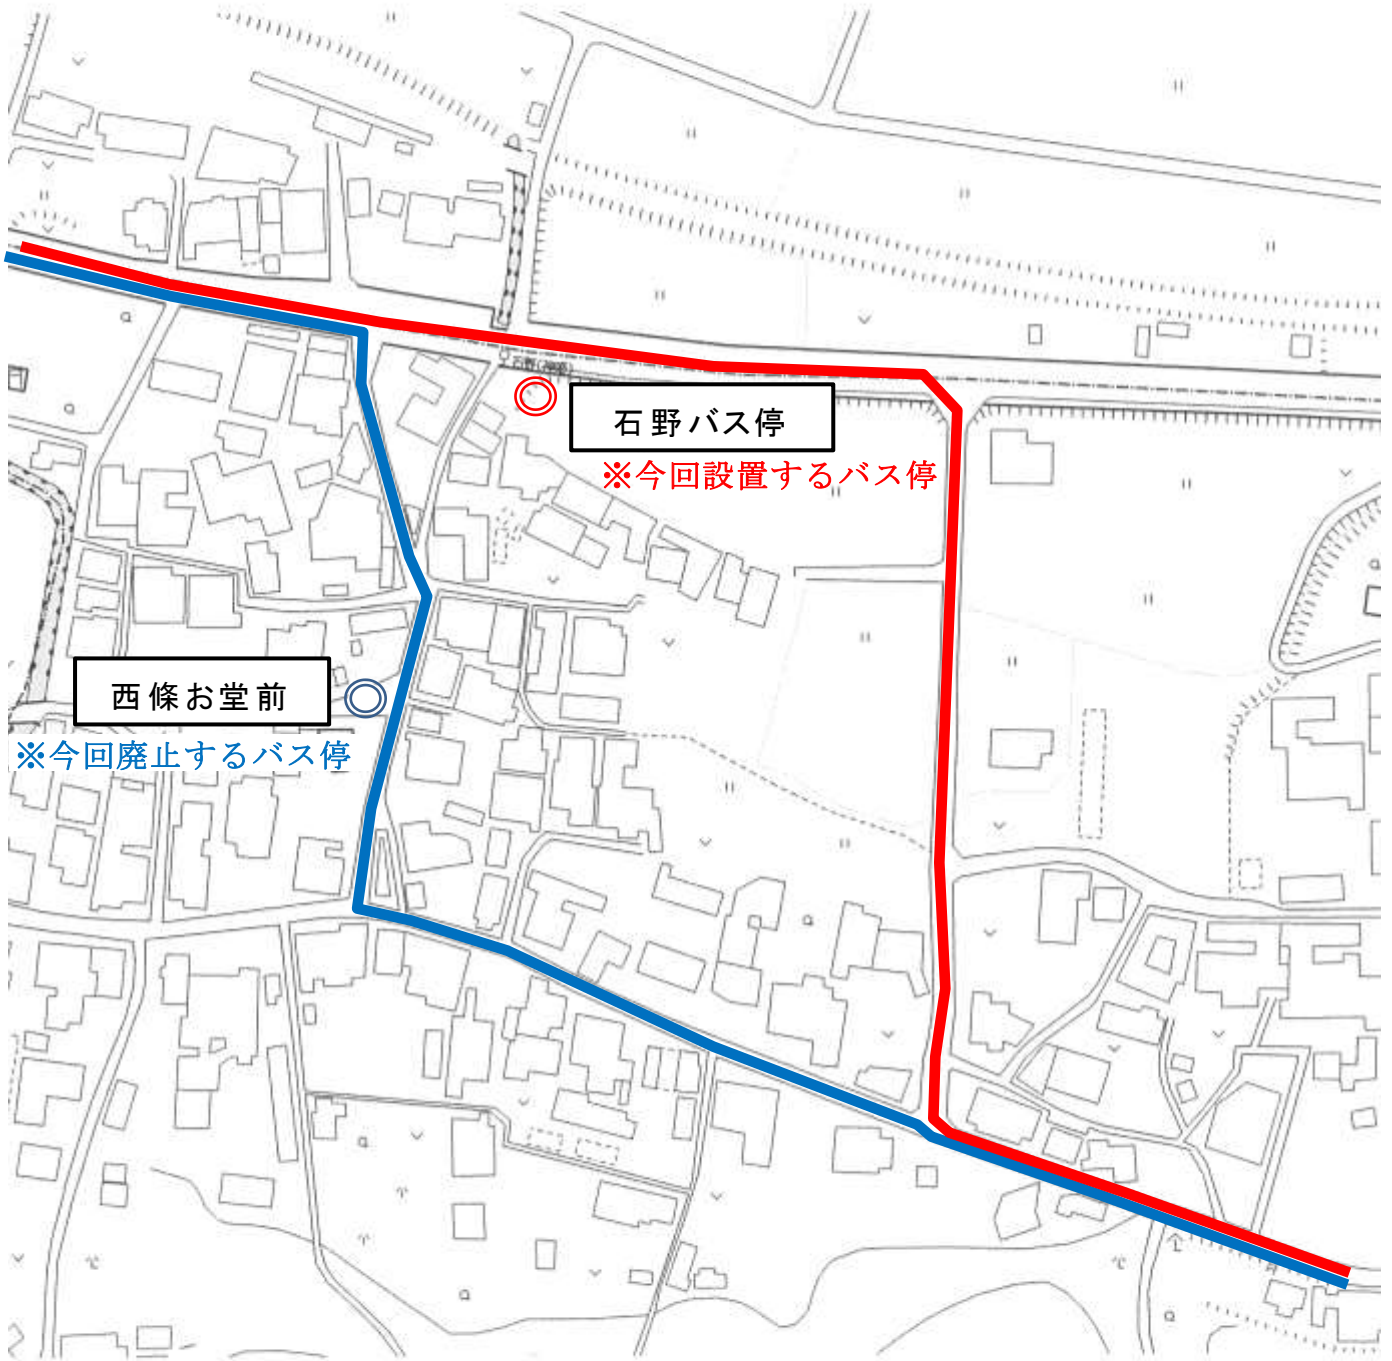

別所ふれあいバス(北ルート)の運行ルート

【凡例】

- (Red line) : 新規ルート
- (Blue line) : 現行ルート