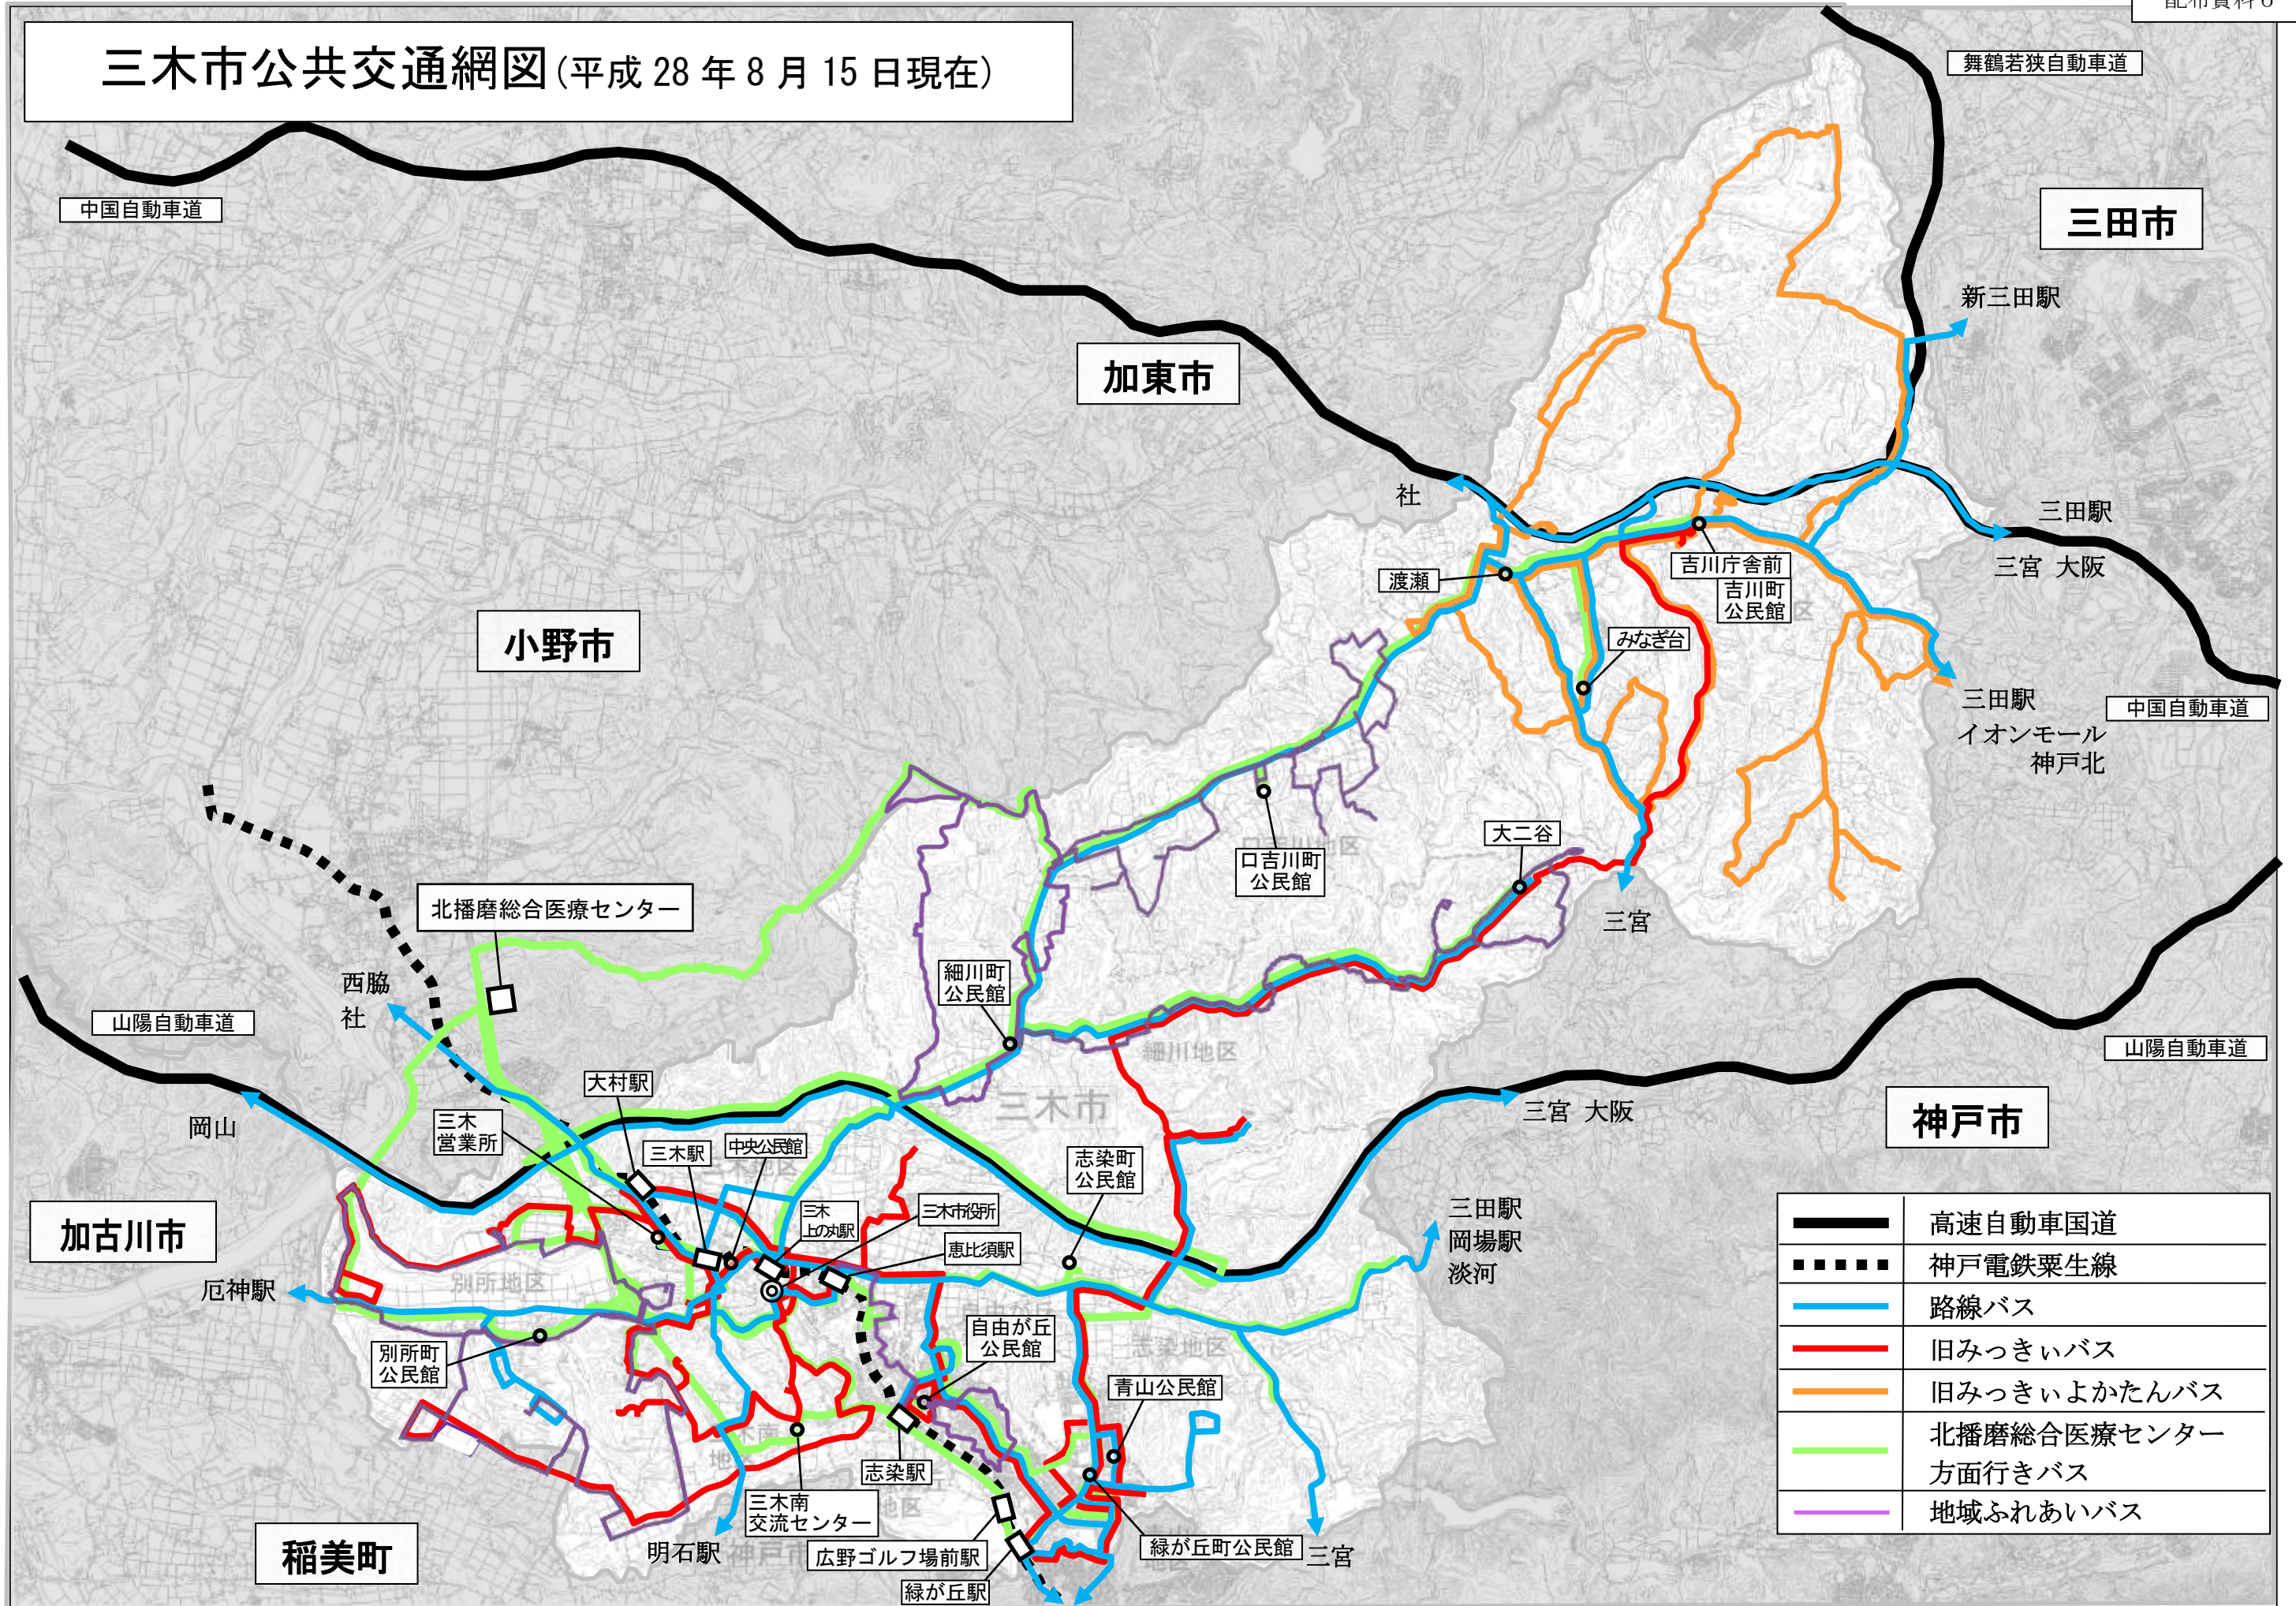

三木市公共交通網図 (平成 28 年 8 月 15 日現在)

	高速自動車国道
	神戸電鉄粟生線
	路線バス
	旧みっきいバス
	旧みっきいよかたんバス
	北播磨総合医療センター 方面行きバス
	地域ふれあいバス