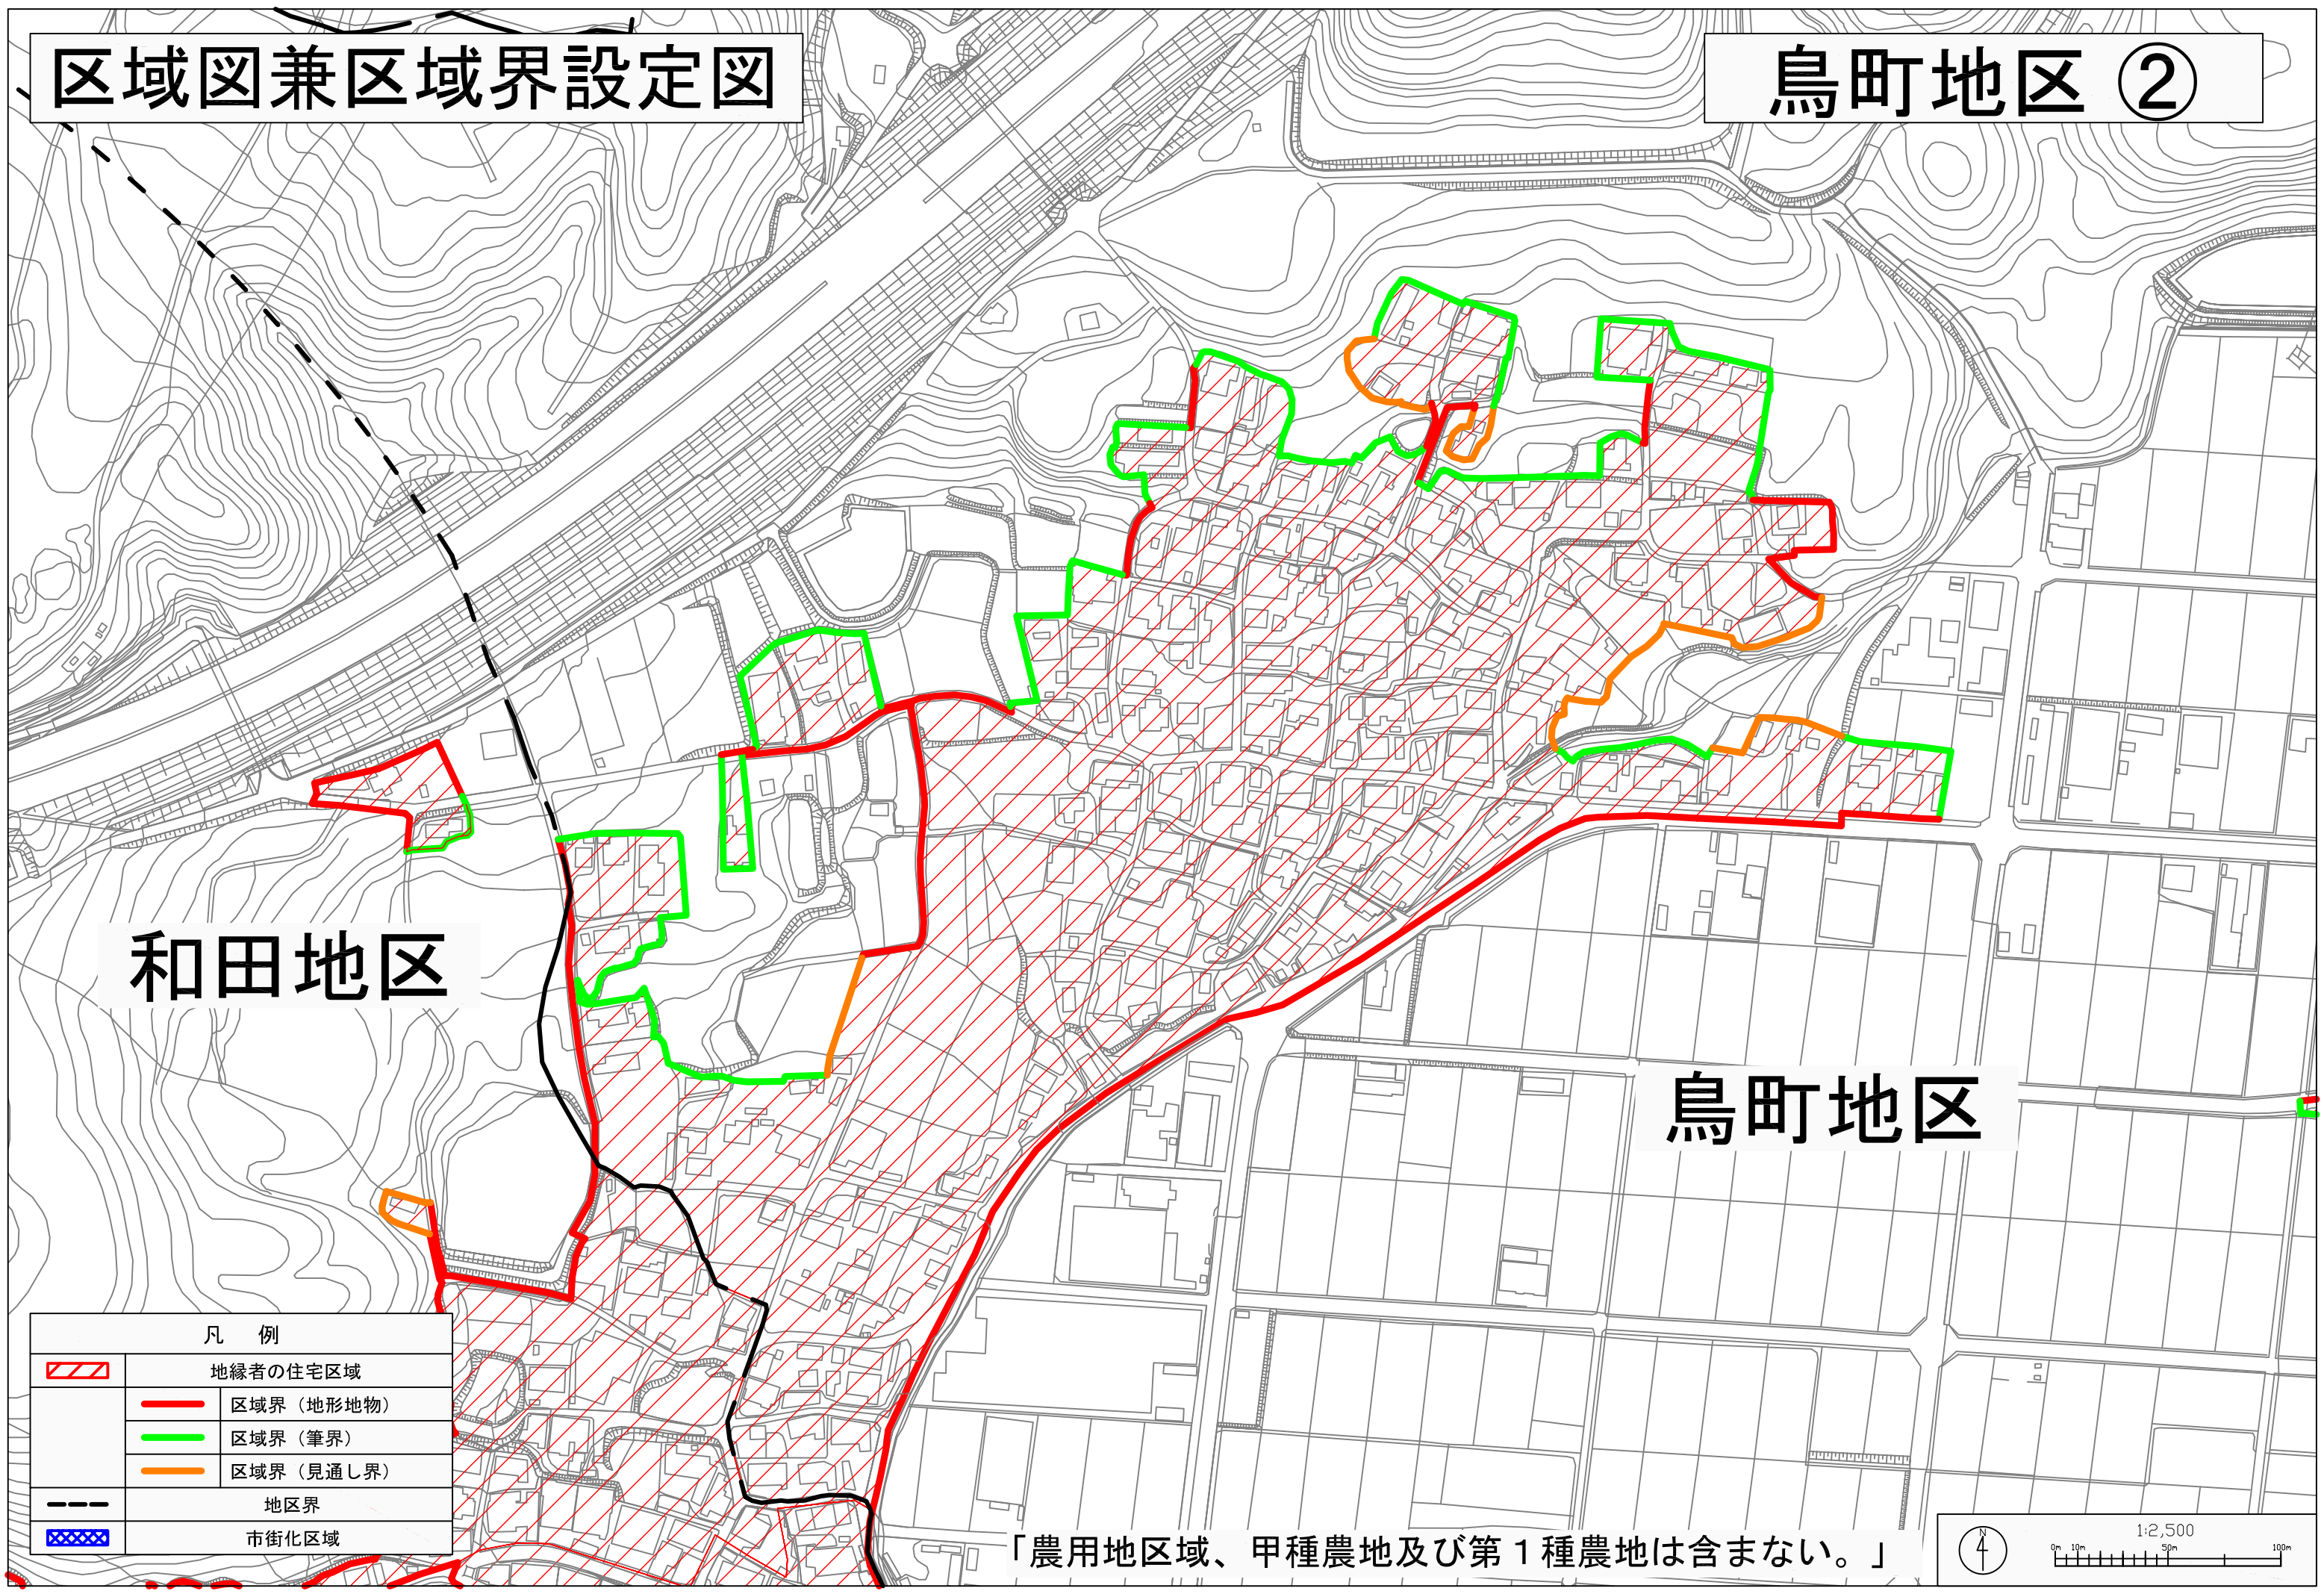

区域図兼区域界設定図

鳥町地区 ②

和田地区

鳥町地区

凡 例	
	地縁者の住宅区域
	区域界 (地形地物)
	区域界 (筆界)
	区域界 (見通し界)
	地区界
	市街化区域

「農用地区域、甲種農地及び第1種農地は含まない。」