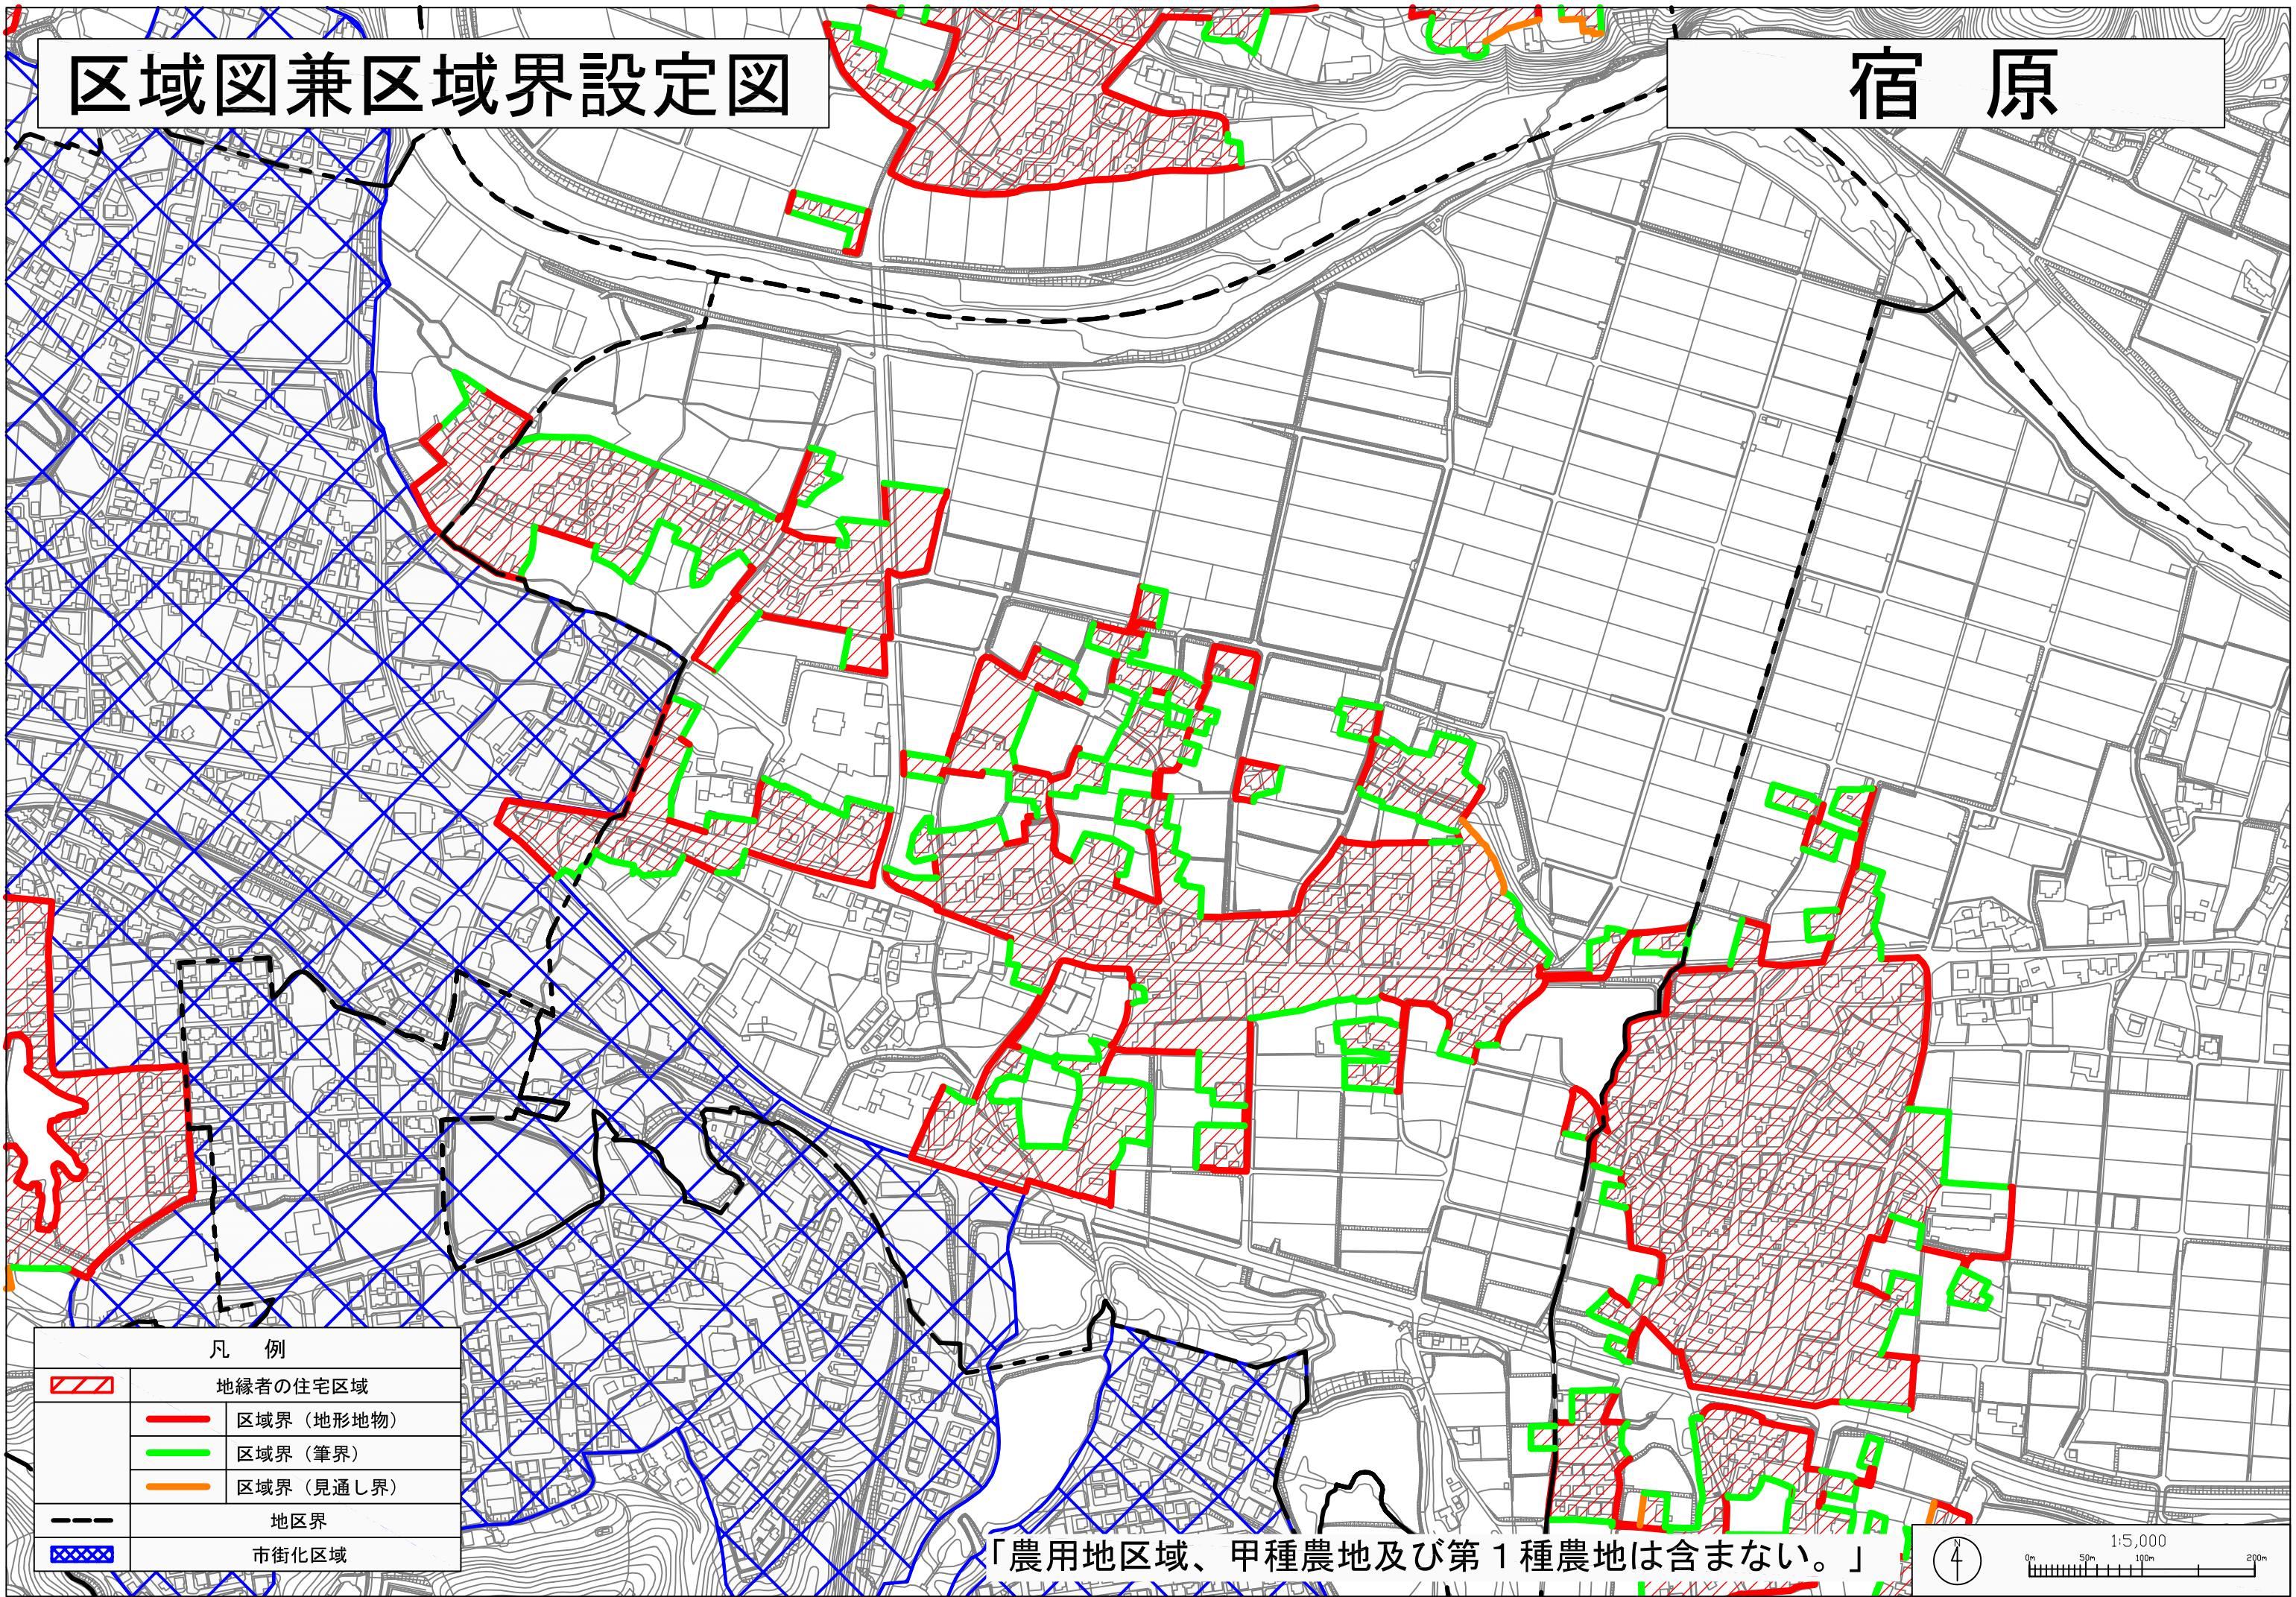

# 区域図兼区域界設定図

# 宿原

凡例	
	地縁者の住宅区域
	区域界 (地形地物)
	区域界 (筆界)
	区域界 (見通し界)
	地区界
	市街化区域

「農用区域、甲種農地及び第1種農地は含まない。」