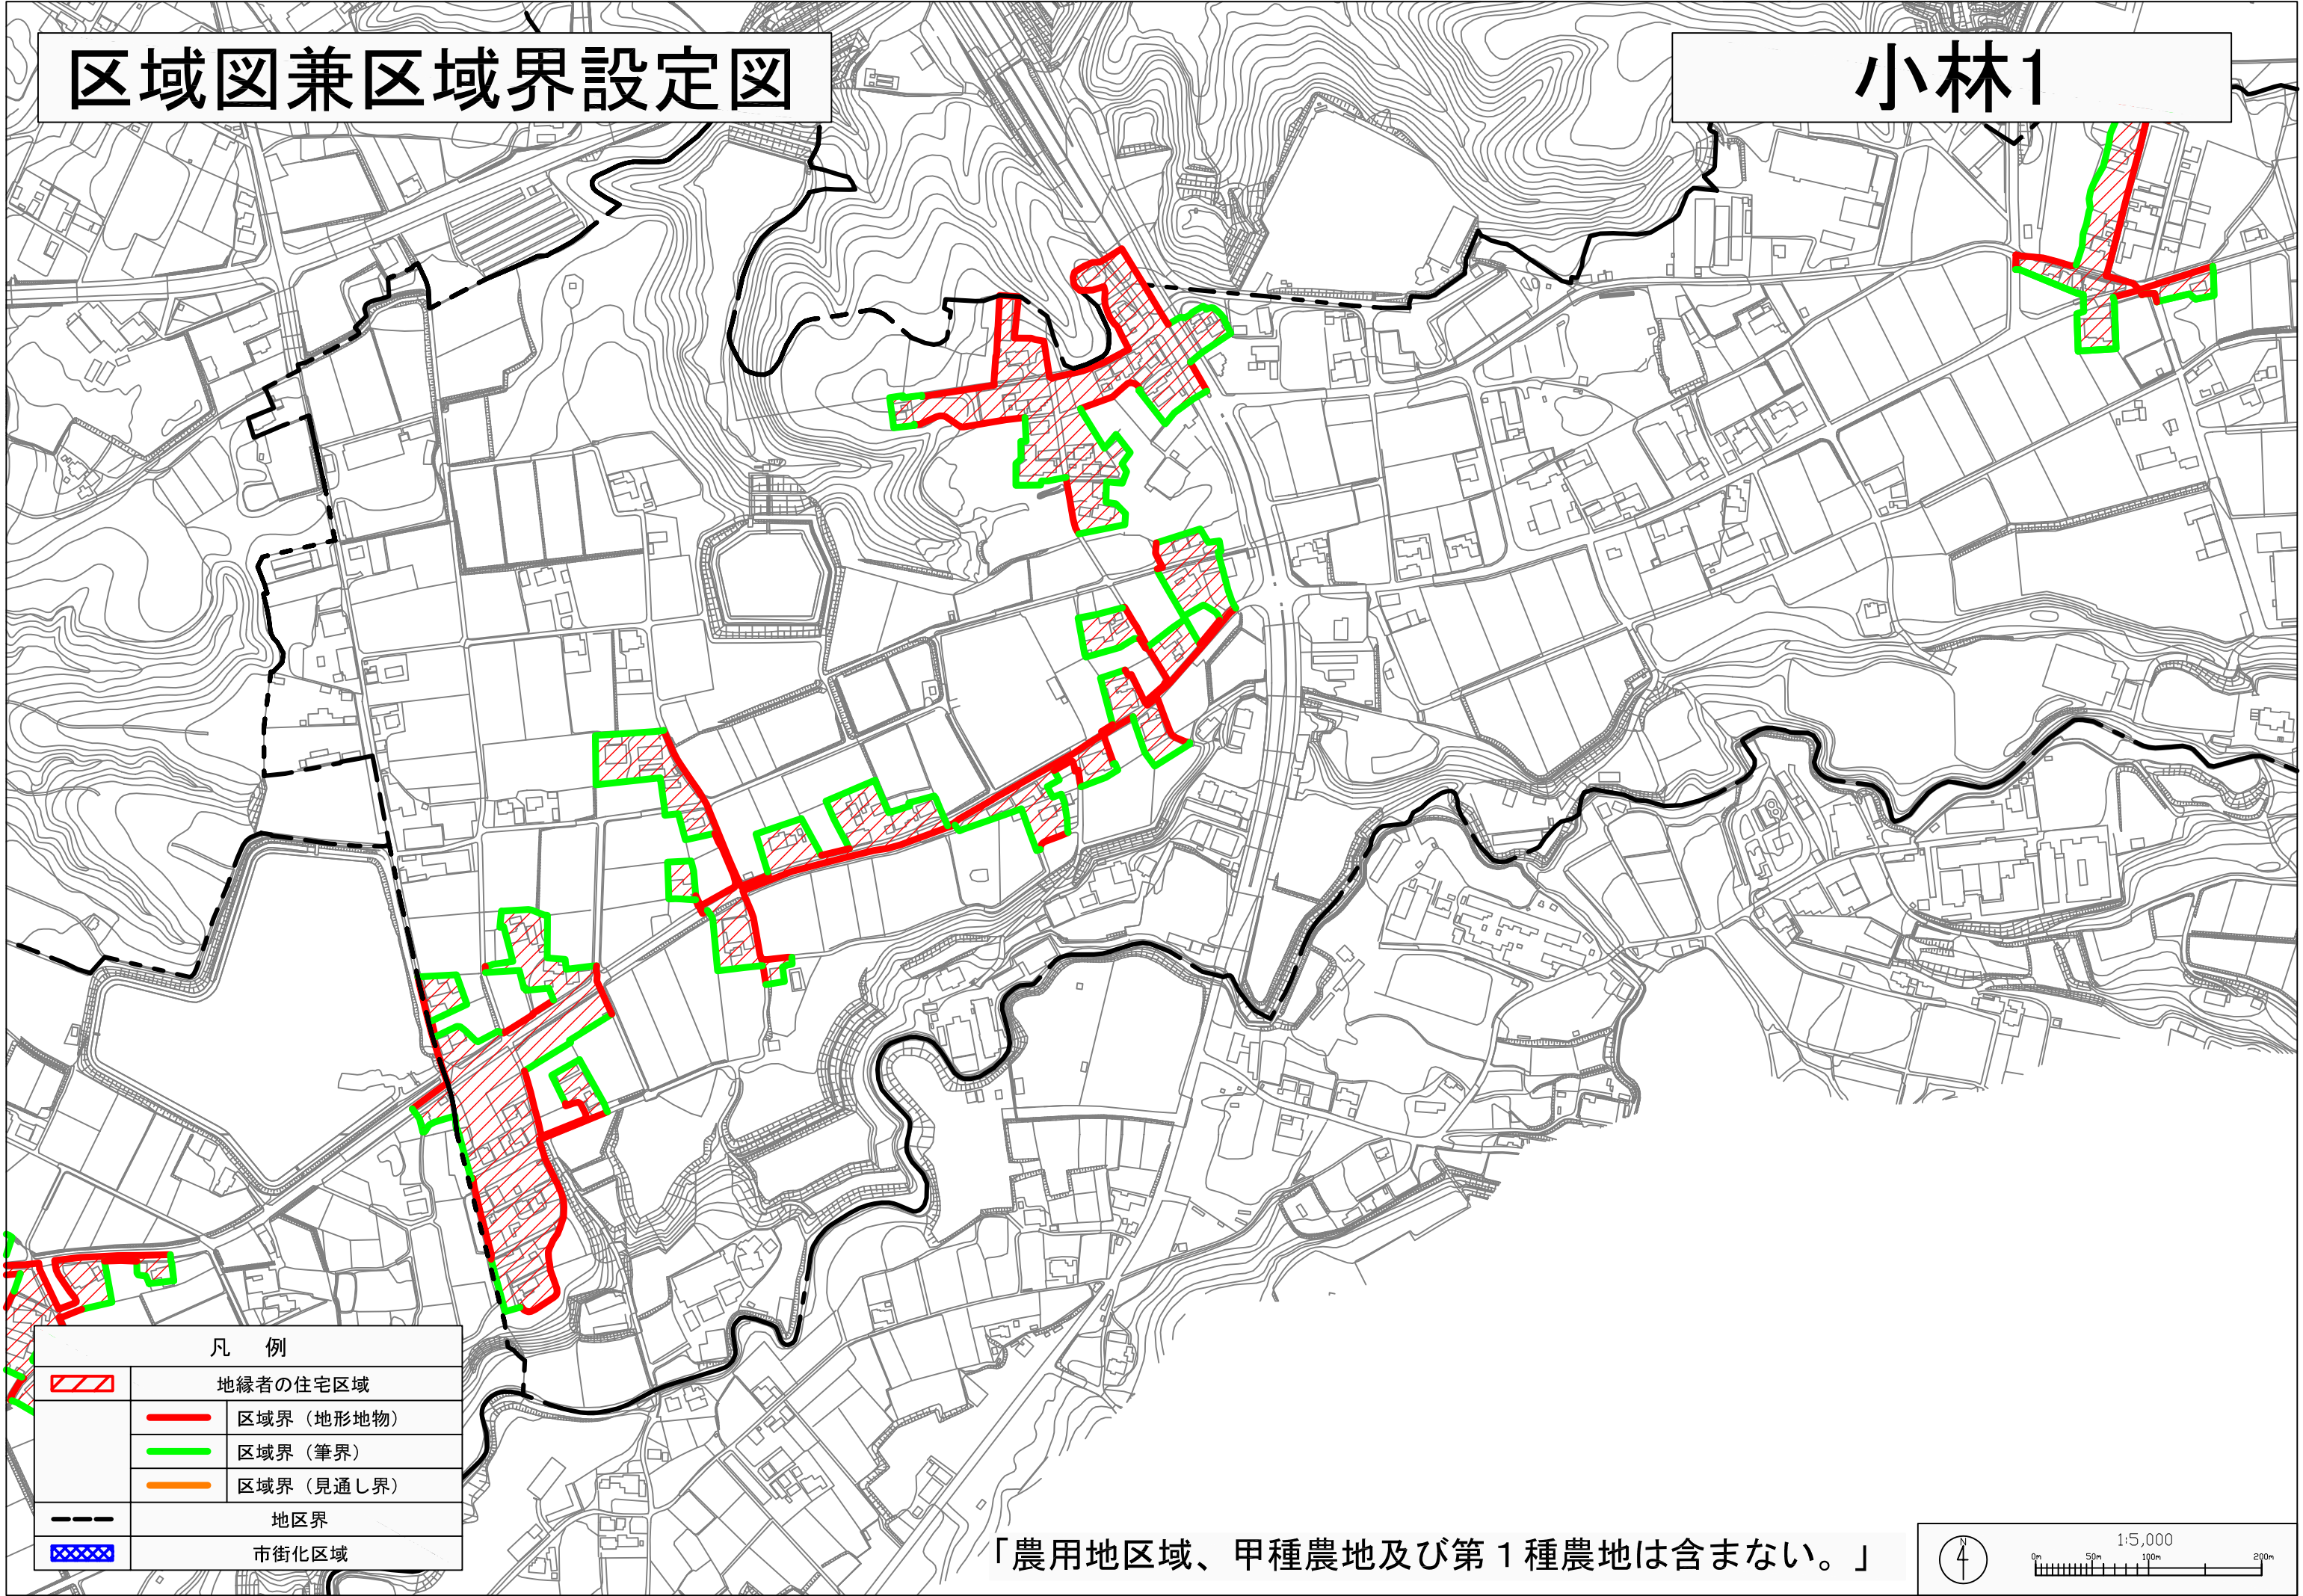

区域図兼区域界設定図

小林1

凡例

| | |
|---|-----------|
|  | 地縁者の住宅区域 |
|  | 区域界（地形地物） |
|  | 区域界（筆界） |
|  | 区域界（見通し界） |
|  | 地区界 |
|  | 市街化区域 |

「農用地区域、甲種農地及び第1種農地は含まない。」