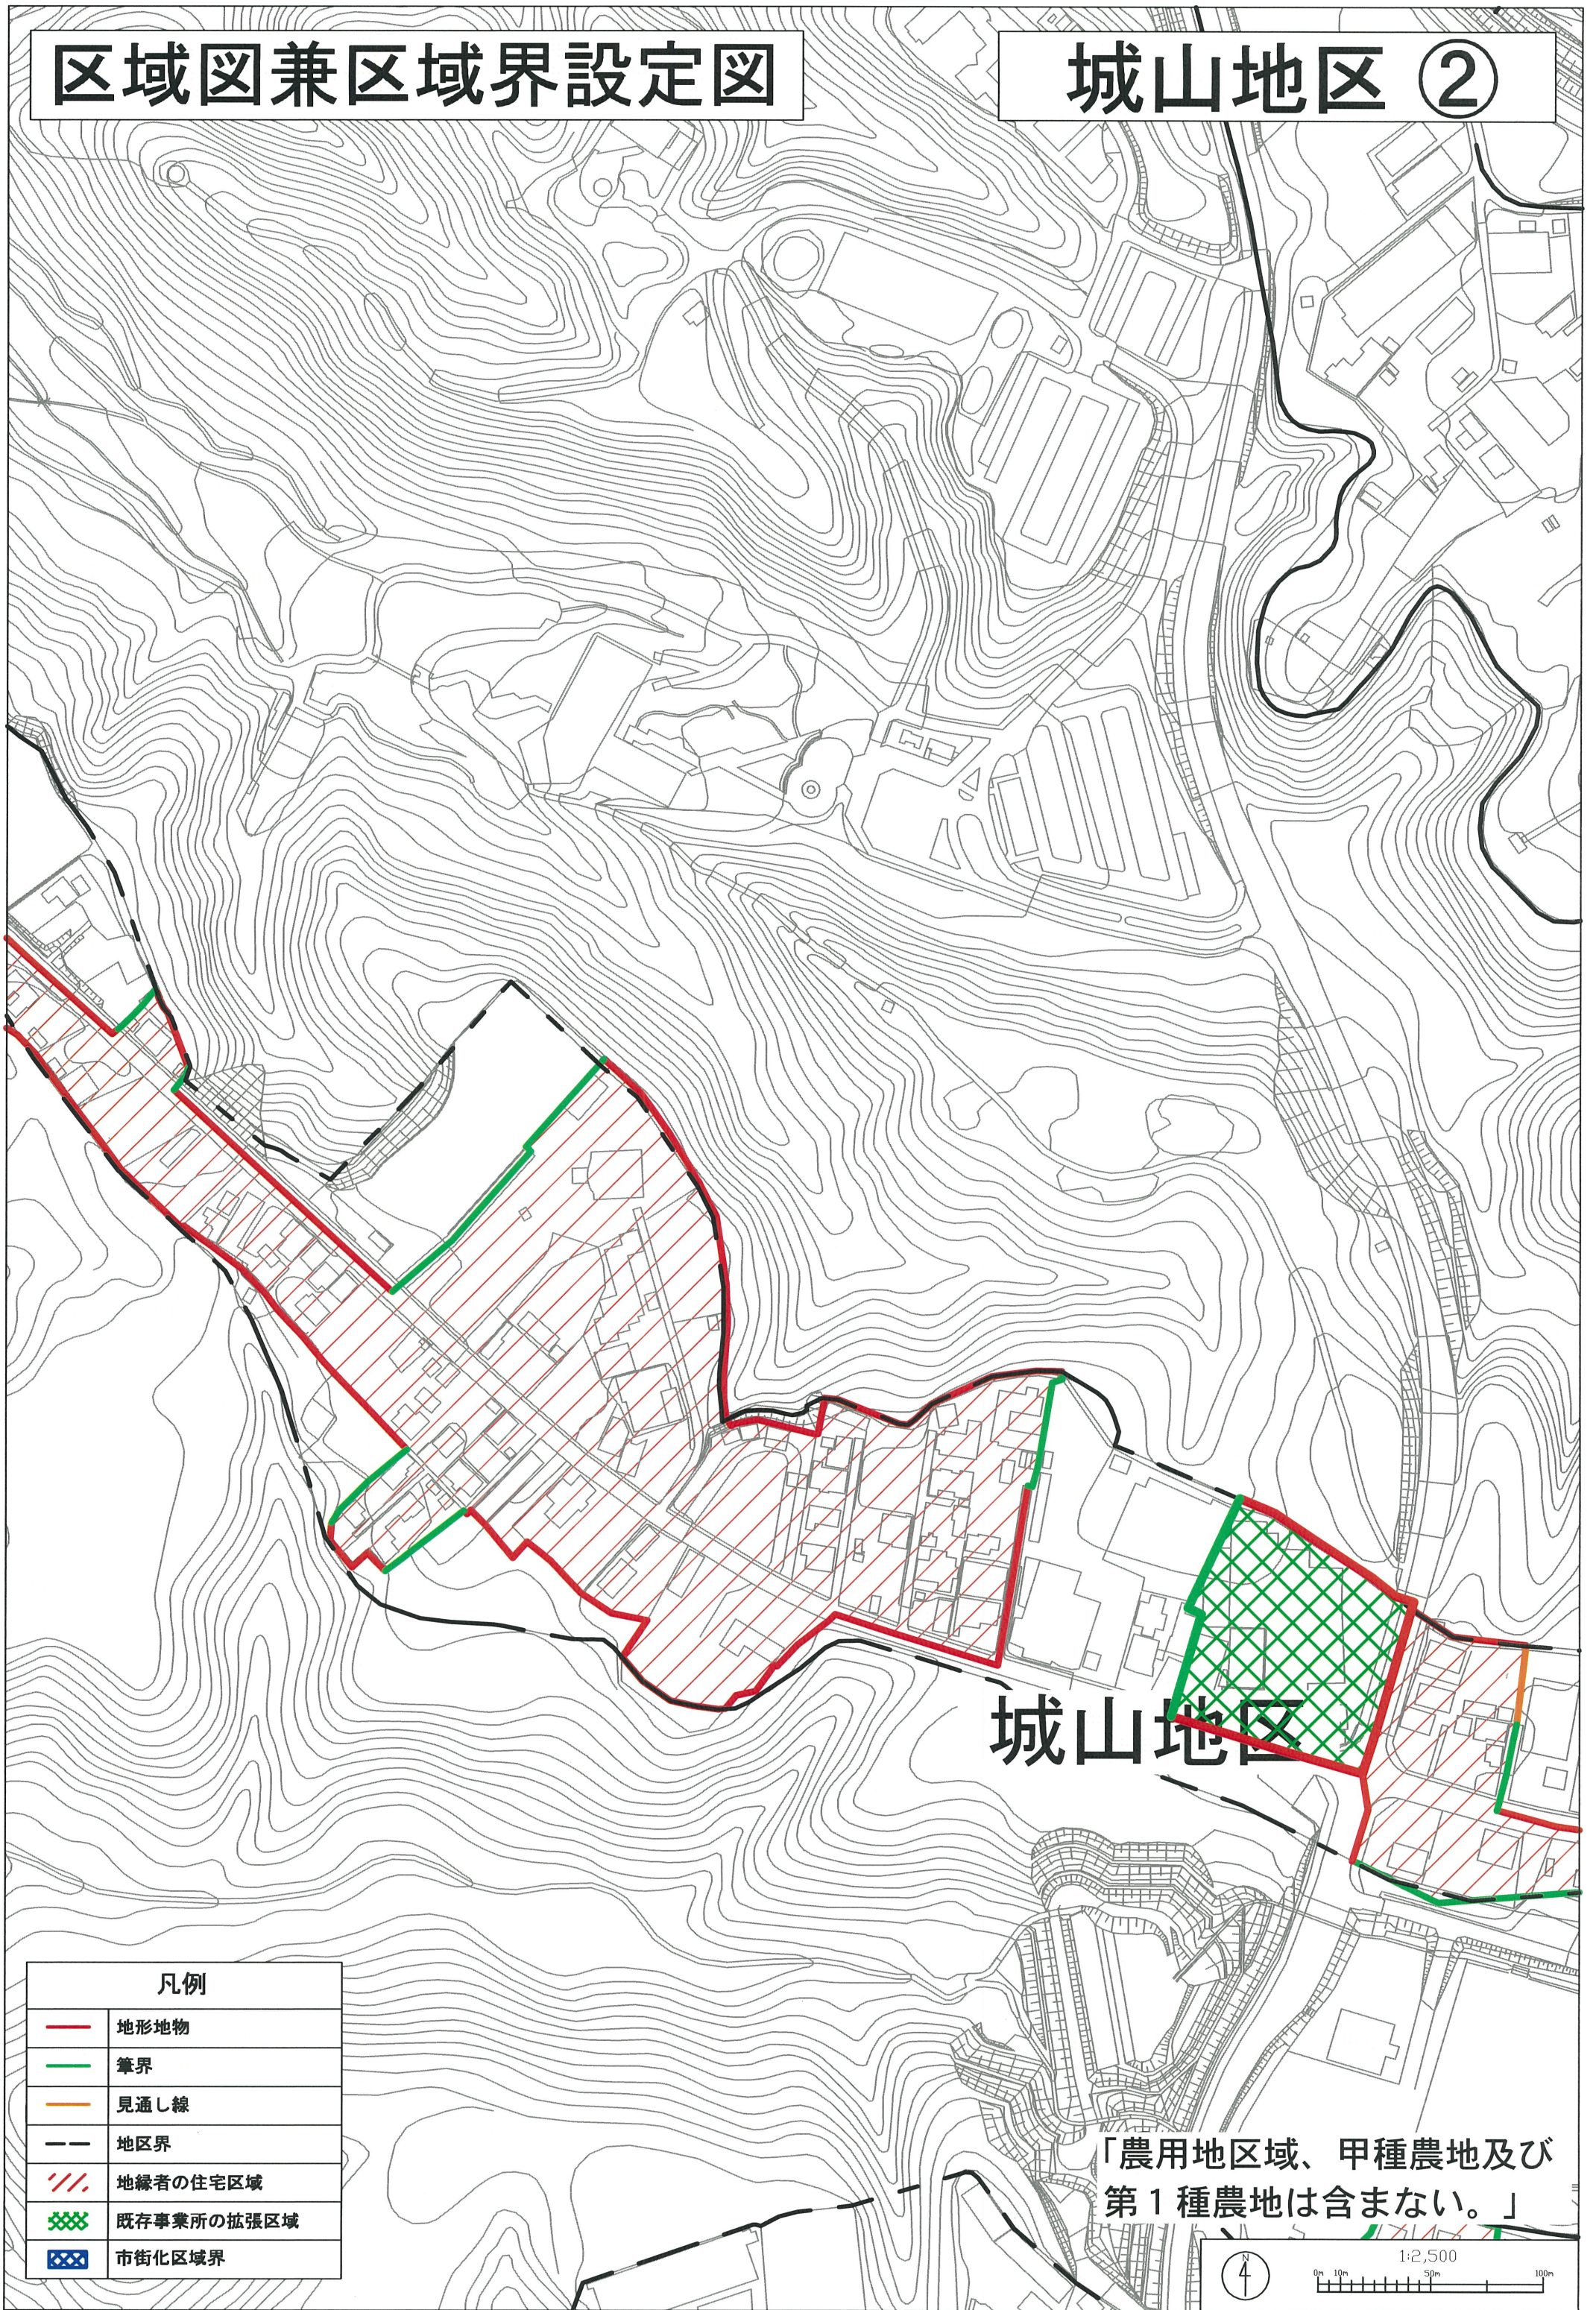

区域図兼区域界設定図

城山地区 ②

城山地区

凡例	
	地形地物
	筆界
	見通し線
	地区界
	地縁者の住宅区域
	既存事業所の拡張区域
	市街化区域界

「農用区域、甲種農地及び第1種農地は含まない。」