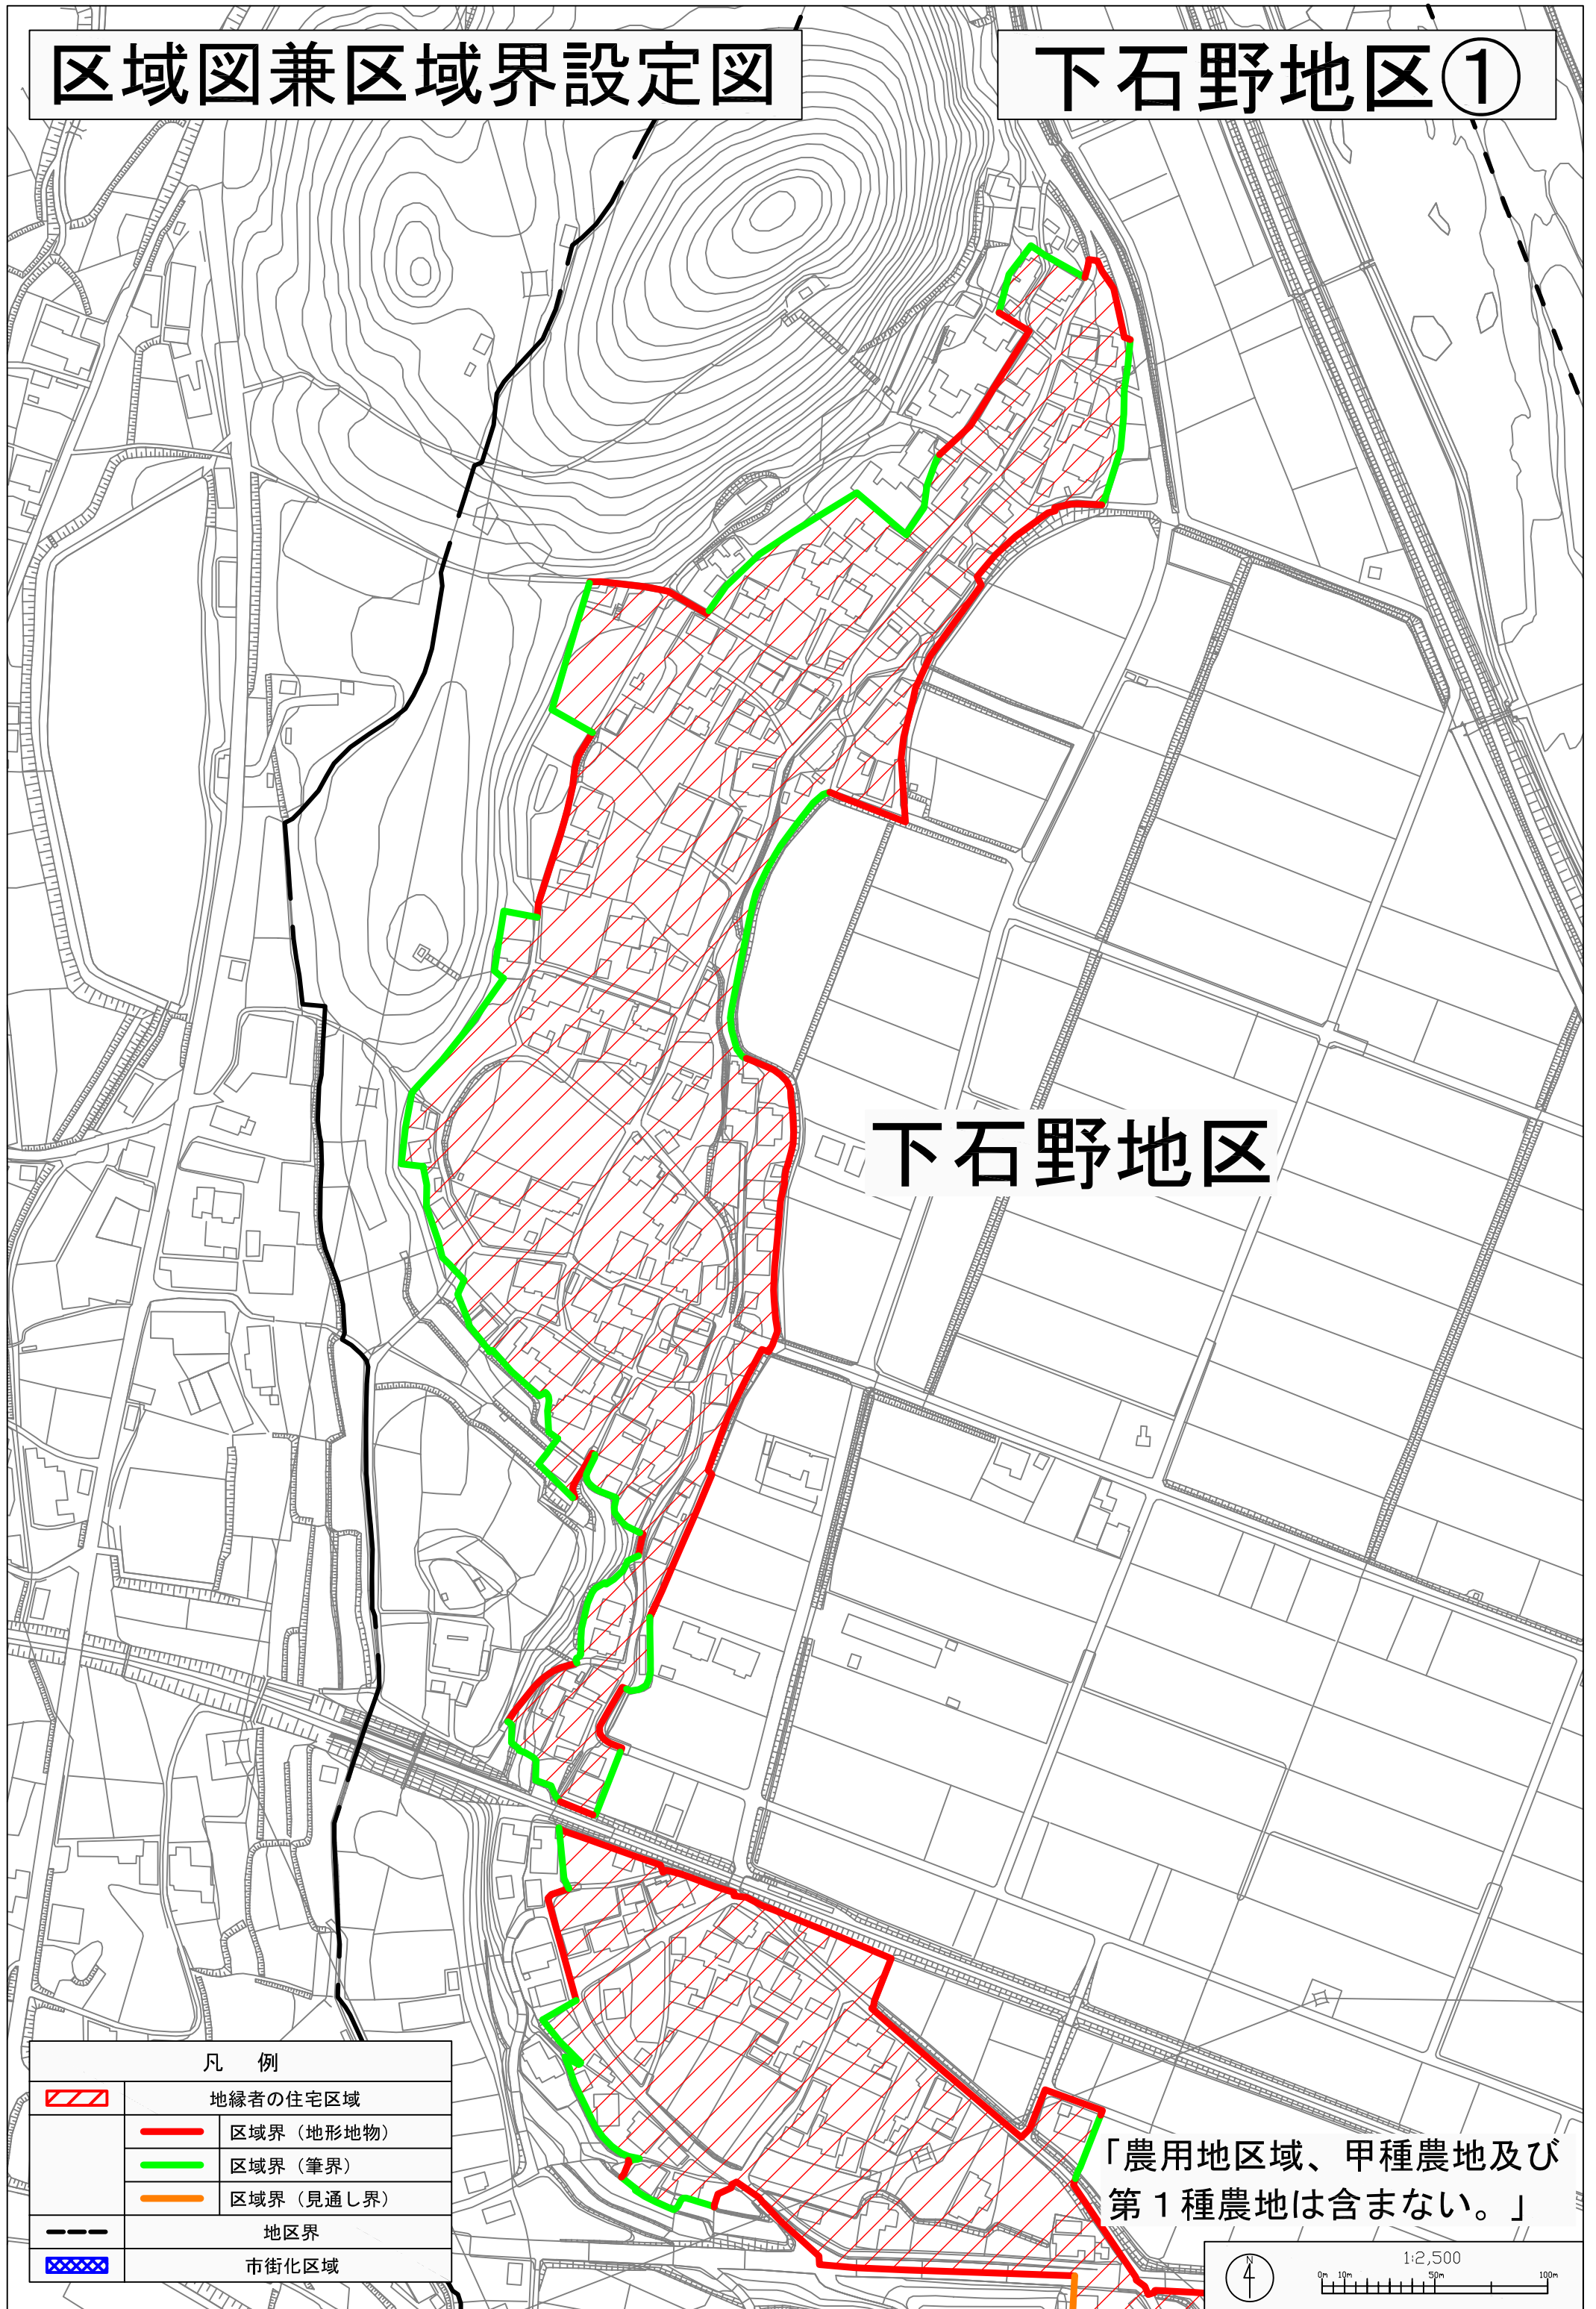

区域図兼区域界設定図

下石野地区①

下石野地区

凡例

	地縁者の住宅区域
	区域界（地形地物）
	区域界（筆界）
	区域界（見通し界）
	地区界
	市街化区域

「農用地区域、甲種農地及び第1種農地は含まない。」

1:2,500
0m 10m 50m 100m