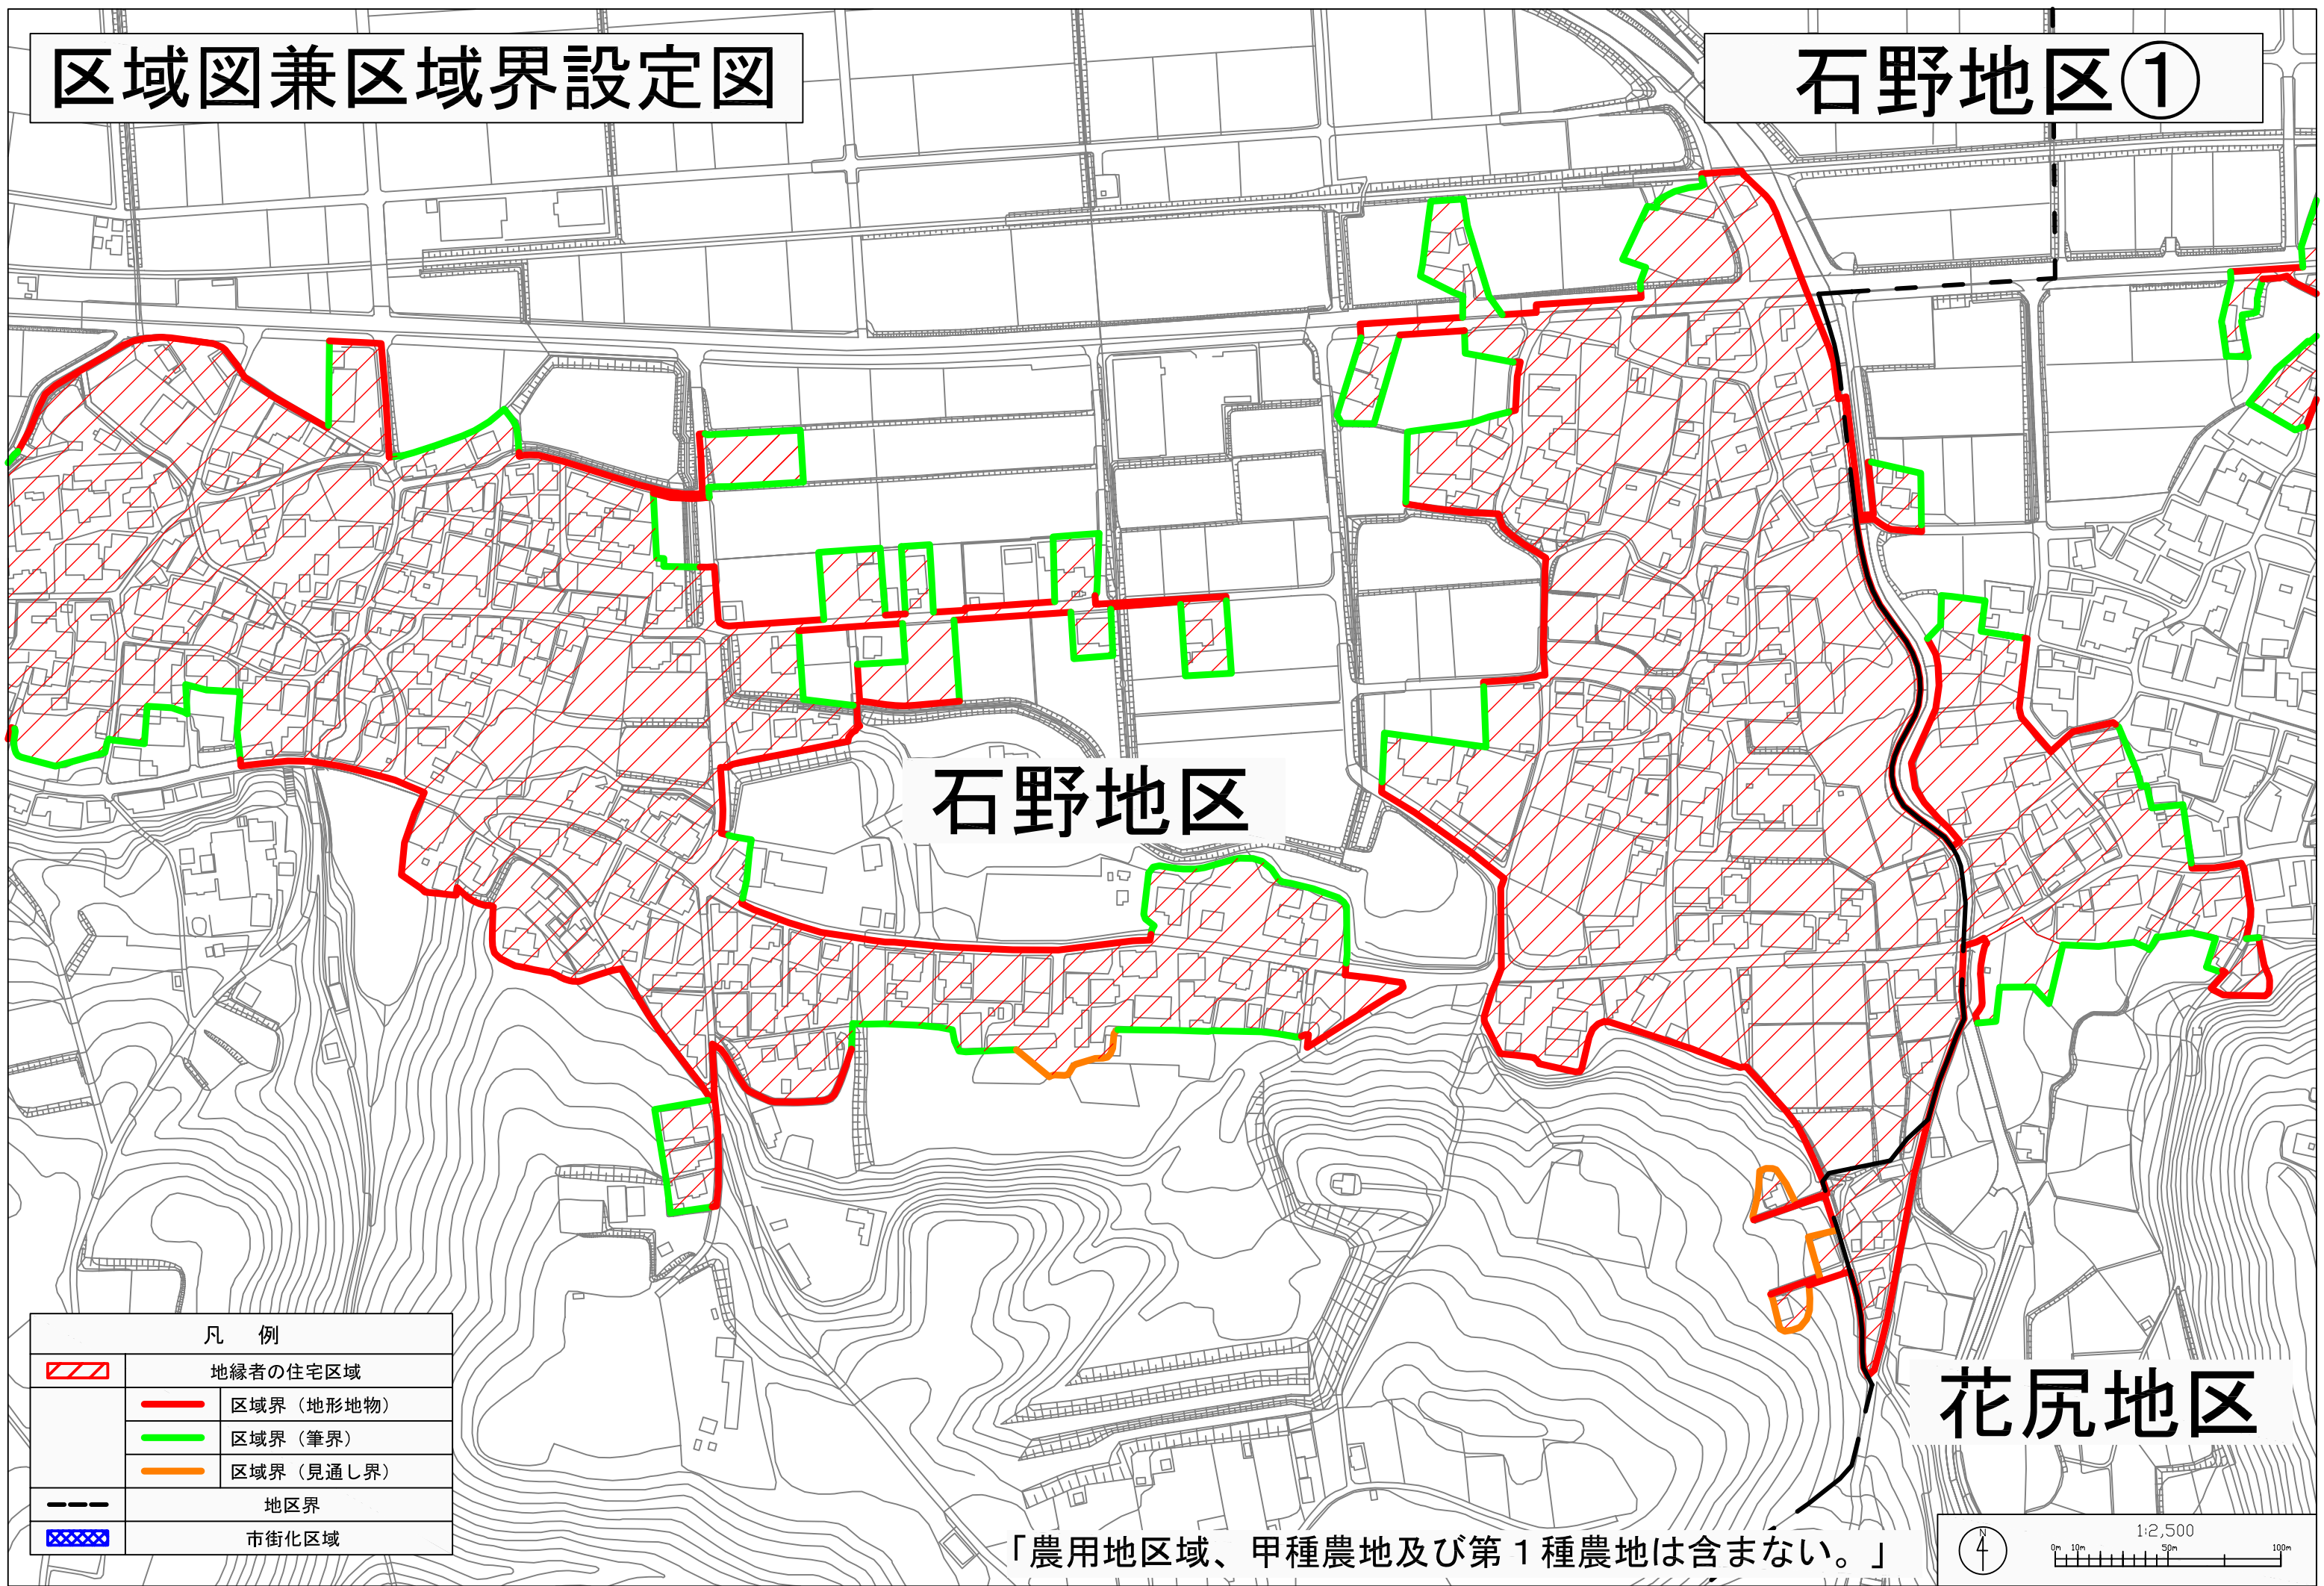

# 区域図兼区域界設定図

## 石野地区①

石野地区

花尻地区

| 凡 例   |            |
|---|------------|
|   | 地縁者の住宅区域   |
|  | 区域界 (地形地物) |
|  | 区域界 (筆界)   |
|  | 区域界 (見通し界) |
|   | 地区界        |
|   | 市街化区域      |

「農用区域、甲種農地及び第1種農地は含まない。」