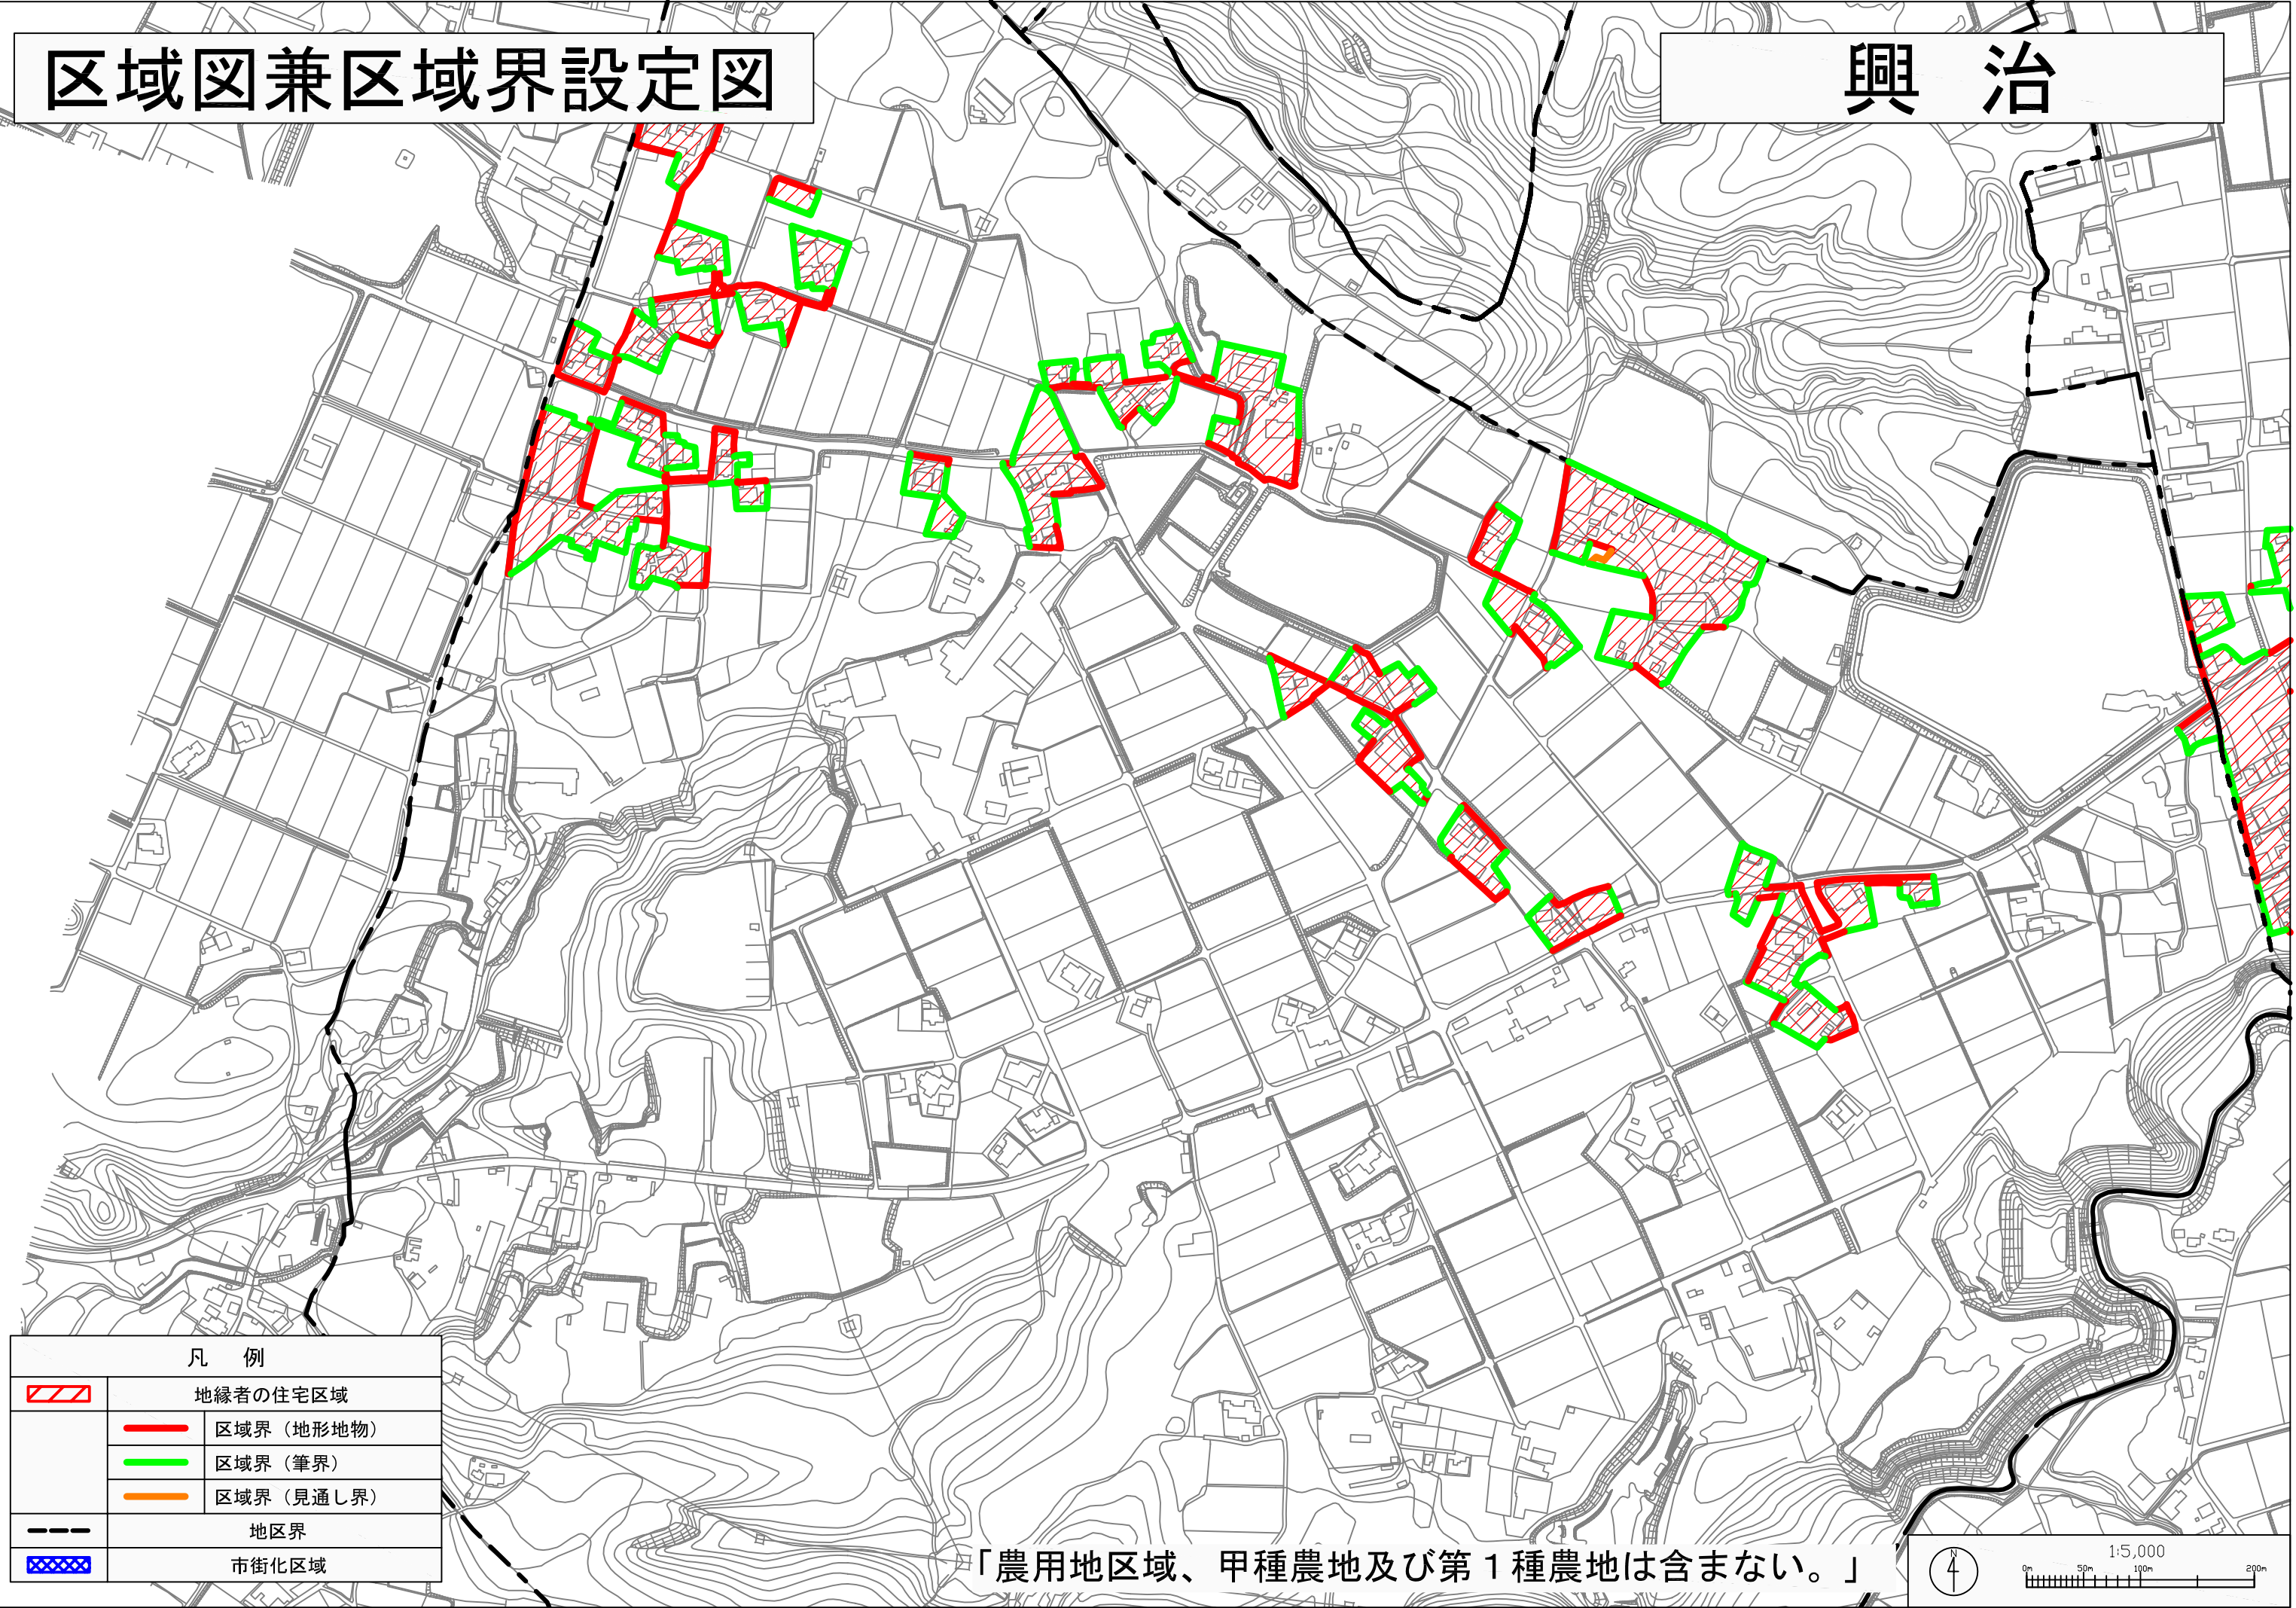

区域図兼区域界設定図

興治

凡例	
	地縁者の住宅区域
	区域界（地形地物）
	区域界（筆界）
	区域界（見通し界）
	地区界
	市街化区域

「農用地区域、甲種農地及び第1種農地は含まない。」