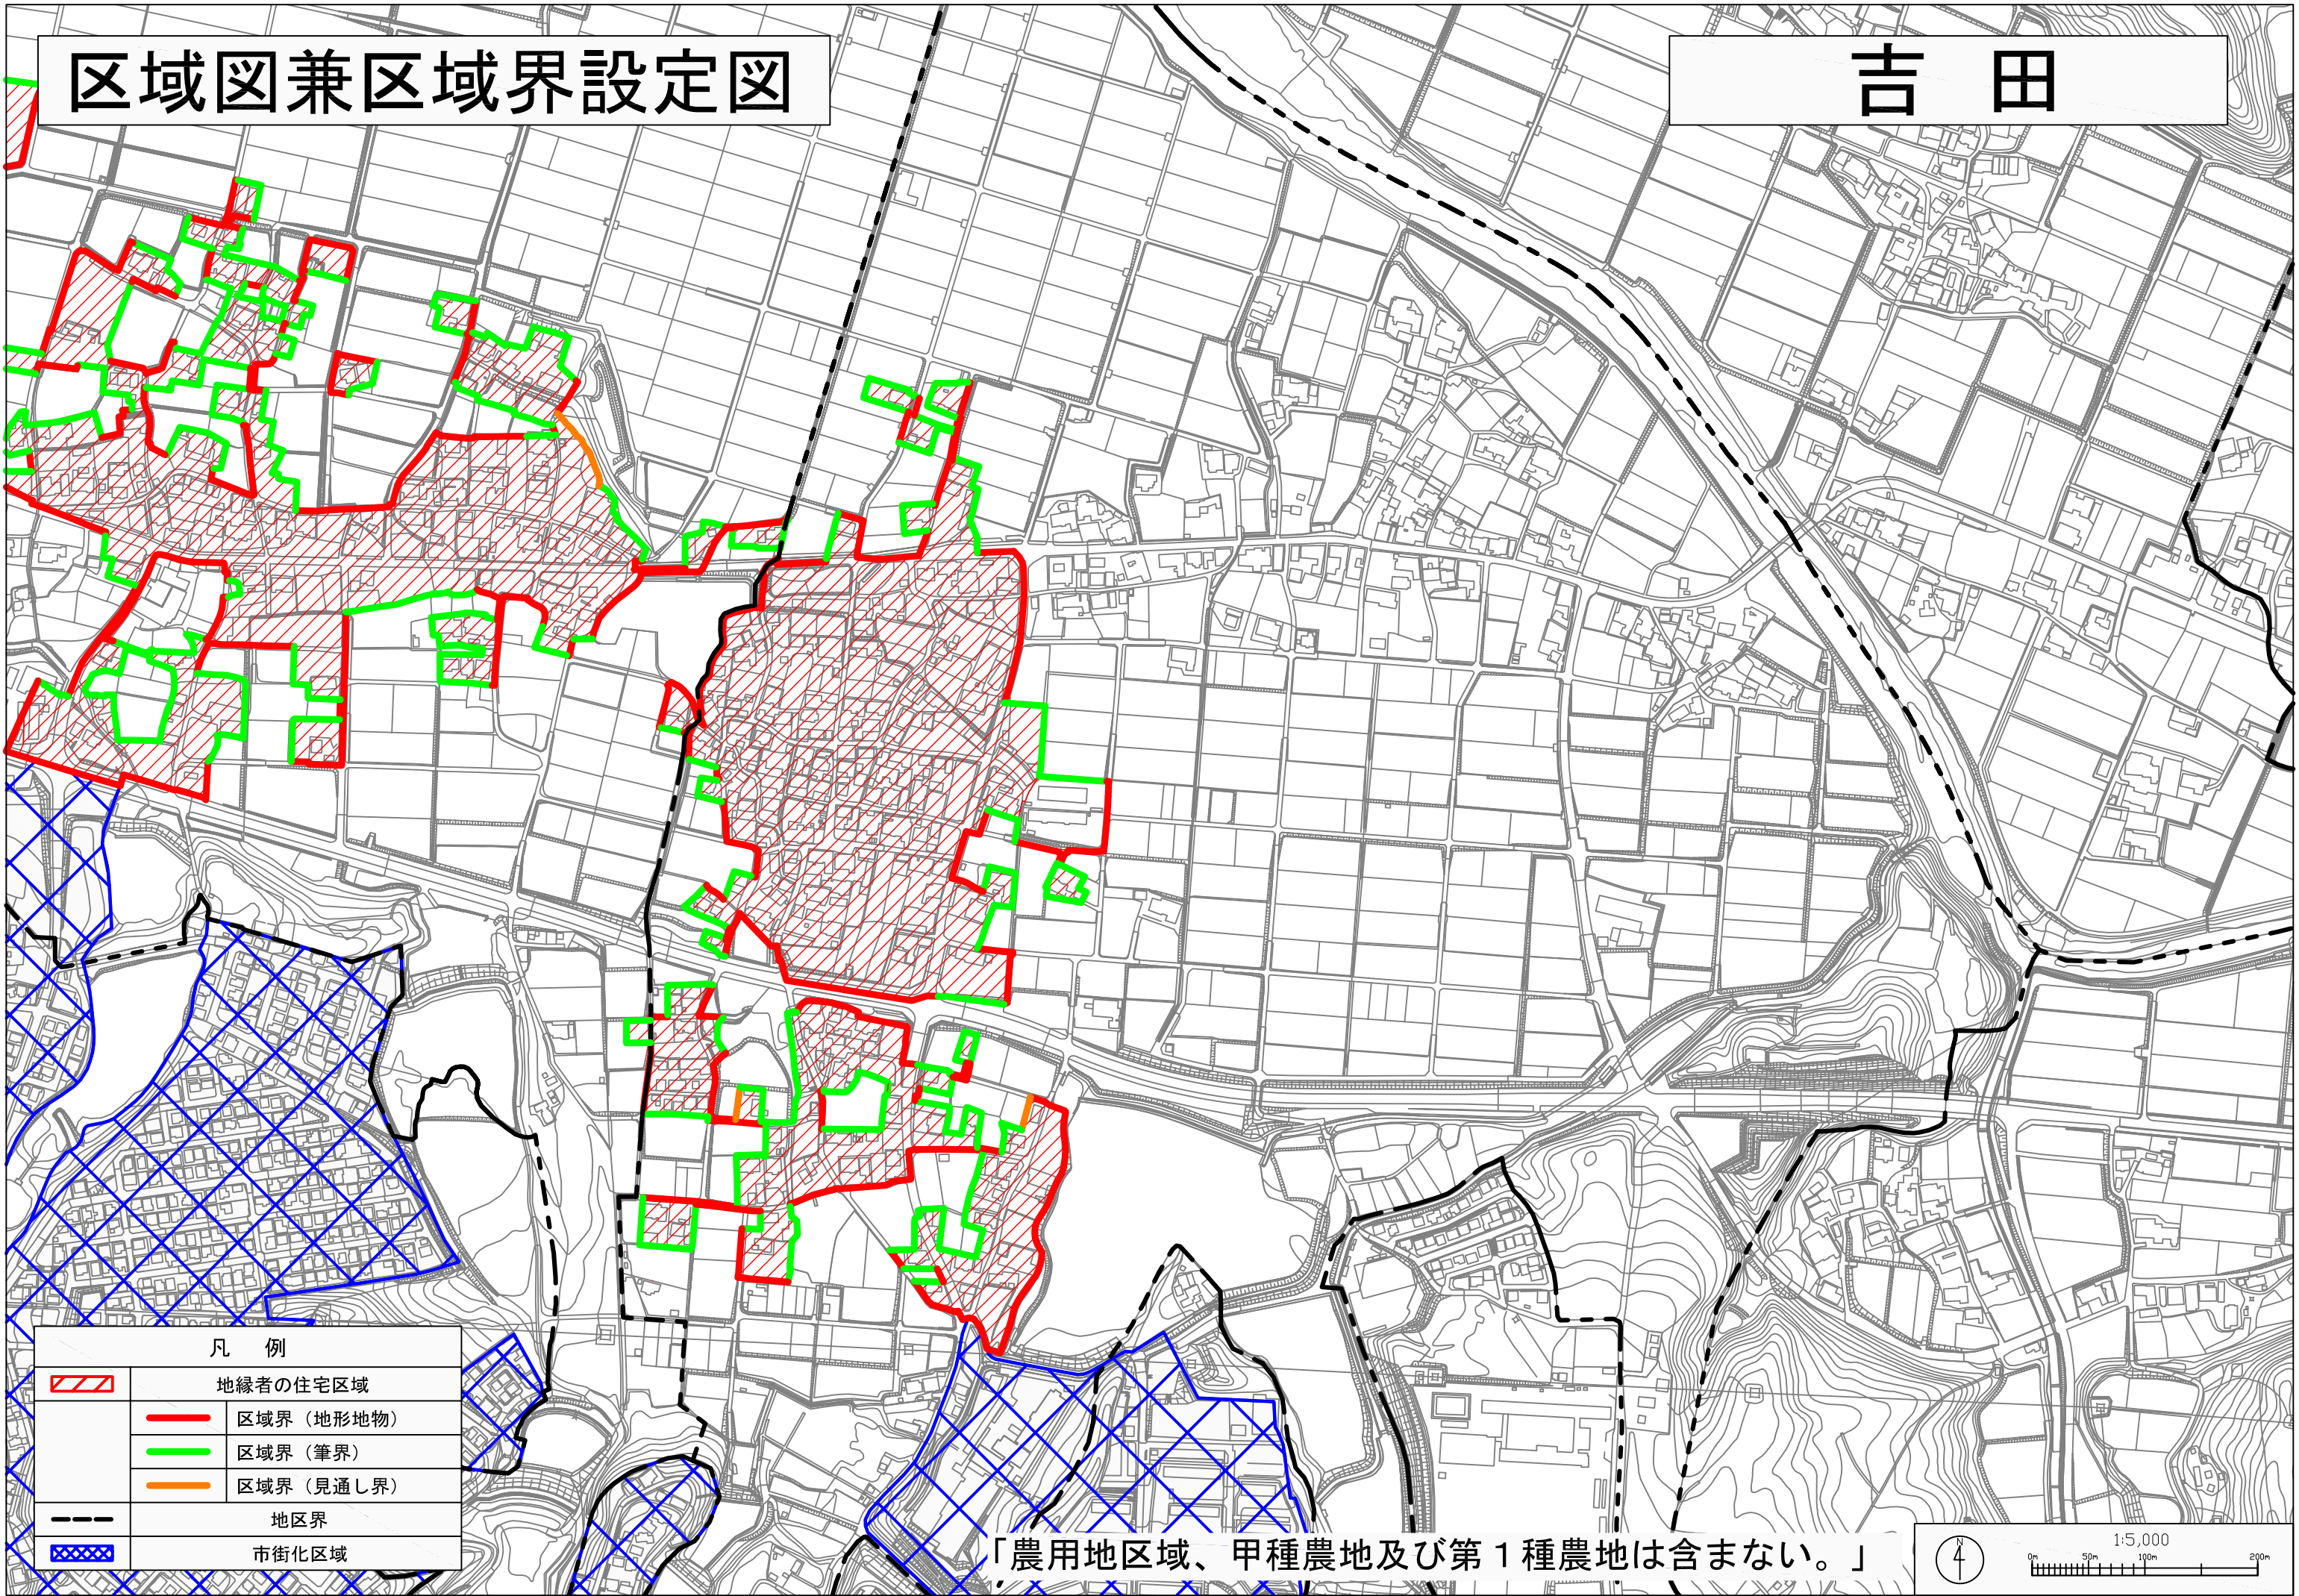

# 区域図兼区域界設定図

# 吉田

凡 例	
	地縁者の住宅区域
	区域界（地形地物）
	区域界（筆界）
	区域界（見通し界）
	地区界
	市街化区域

「農用区域、甲種農地及び第1種農地は含まない。」