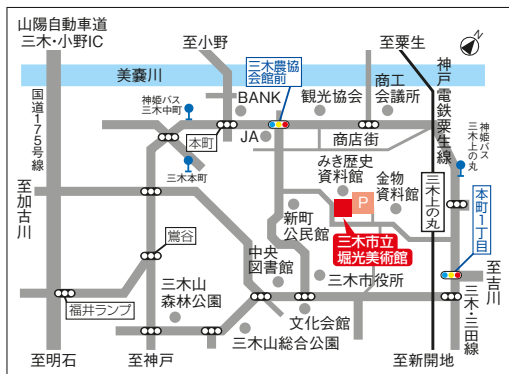

祝日でない月曜日

祝日・振休の翌平日

年末年始 (12/28~1/4)

※土・日・祝は開館

入館料

通常は無料。

地図

三木市立堀光美術館