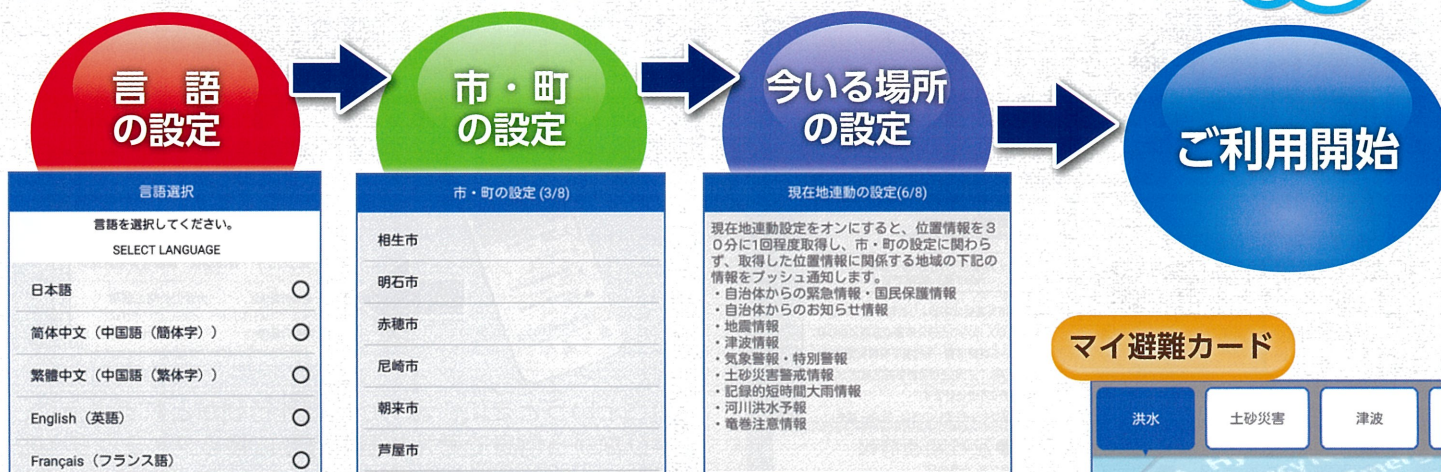

ご利用方法

まずは、アプリをダウンロードしましょう！

無料!!

QRコードを読み取ってダウンロードしてください。

または、[App Store][Google Play]で「ひょうご防災」を検索してください。

ひょうご防災

検索

Android

iOS

※ウェブ版の「ひょうご防災ネット」をご利用の方にはメールでもアプリを案内します。

次に、アプリを起動し、初期設定をしましょう！

簡単!!