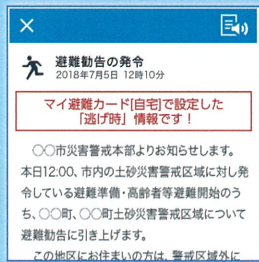

主な機能

避難に関する情報や各種気象情報などをプッシュ通知！

主な配信情報

- ●兵庫県・市・町からの緊急情報 ●避難関連情報
- ●避難所関連情報 ●国民保護に関する情報
- ●その他緊急度の高い情報 ●津波注意報・警報
- ●兵庫県・市・町からのお知らせ情報 ●地震情報
- ●気象警報・特別警報 ●記録的短時間大雨情報
- ●土砂災害警戒情報 ●河川洪水予報 ●竜巻注意情報