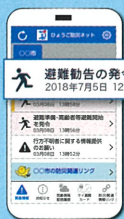

主な機能

避難に関する情報や各種気象情報などをプッシュ通知！

主な配信情報

- ●兵庫県・市・町からの緊急情報 ●避難関連情報
- ●避難所関連情報 ●国民保護に関する情報
- ●その他緊急度の高い情報 ●津波注意報・警報
- ●兵庫県・市・町からのお知らせ情報 ●地震情報
- ●気象警報・特別警報 ●記録的短時間大雨情報
- ●土砂災害警戒情報 ●河川洪水予報 ●竜巻注意情報