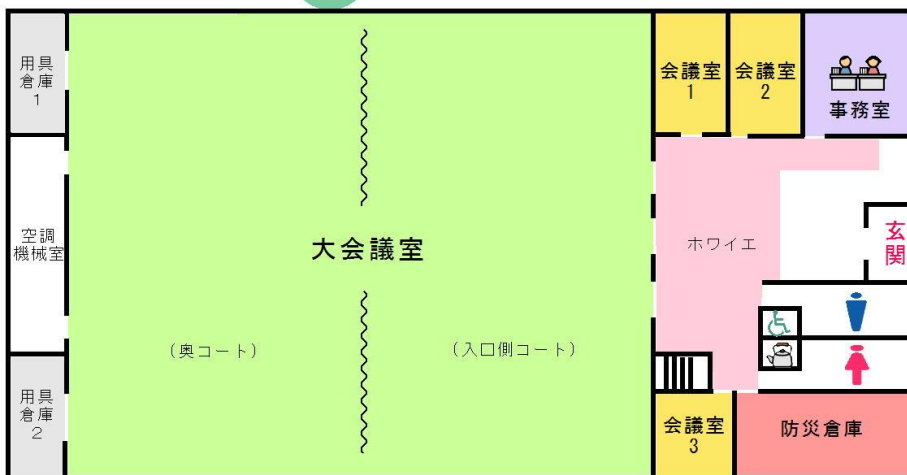

～早めの避難を心掛けましょう。～

☆ふだんは、各種団体・サークルの活動やスポーツ（卓球、バドミントン、バレーボール、ダンス、体操等）、会議等で利用できます。

■施設平面図

(外観)

FLOOR MAP 1F 三木市立福井コミュニティセンター

■開館日時

月曜日、水曜日から土曜日まで《午前8時30分から午後10時まで》

日曜日及び祝日《午前8時30分から午後5時まで》

■休館日 火曜日、年末年始（12月28日から翌年1月4日まで）

■アクセス

※駐車場には、一般用10台、身体障がい者用2台の合計12台分しかありません。徒歩、または乗り合わせにご協力ください。

※臨時駐車場（約10台）を設けております。満車の時にご利用ください。徒歩で5分程度かかります。（左記地図参照）