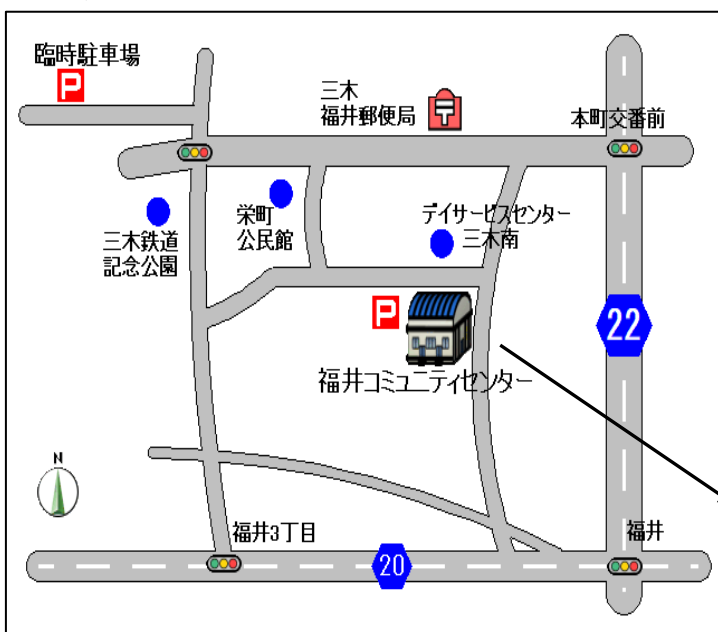

～早めの避難を心掛けましょう。～

☆ふだんは、各種団体・サークルの活動やスポーツ（卓球、バドミントン、バレーボール、ダンス、体操等）、会議等で利用できます。

■施設平面図

(外観)

FLOOR MAP 1F 三木市立福井コミュニティセンター

■開館日時

月曜日、水曜日から土曜日まで《午前8時30分から午後10時まで》

日曜日及び祝日《午前8時30分から午後5時まで》

■休館日 火曜日、年末年始（12月28日から翌年1月4日まで）

■アクセス

※駐車場には、一般用10台、身体障がい者用2台の合計12台分しかありません。徒歩、または乗り合わせにご協力ください。

※臨時駐車場（約10台）を設けております。満車の時にご利用ください。徒歩で5分程度かかります。（左記地図参照）