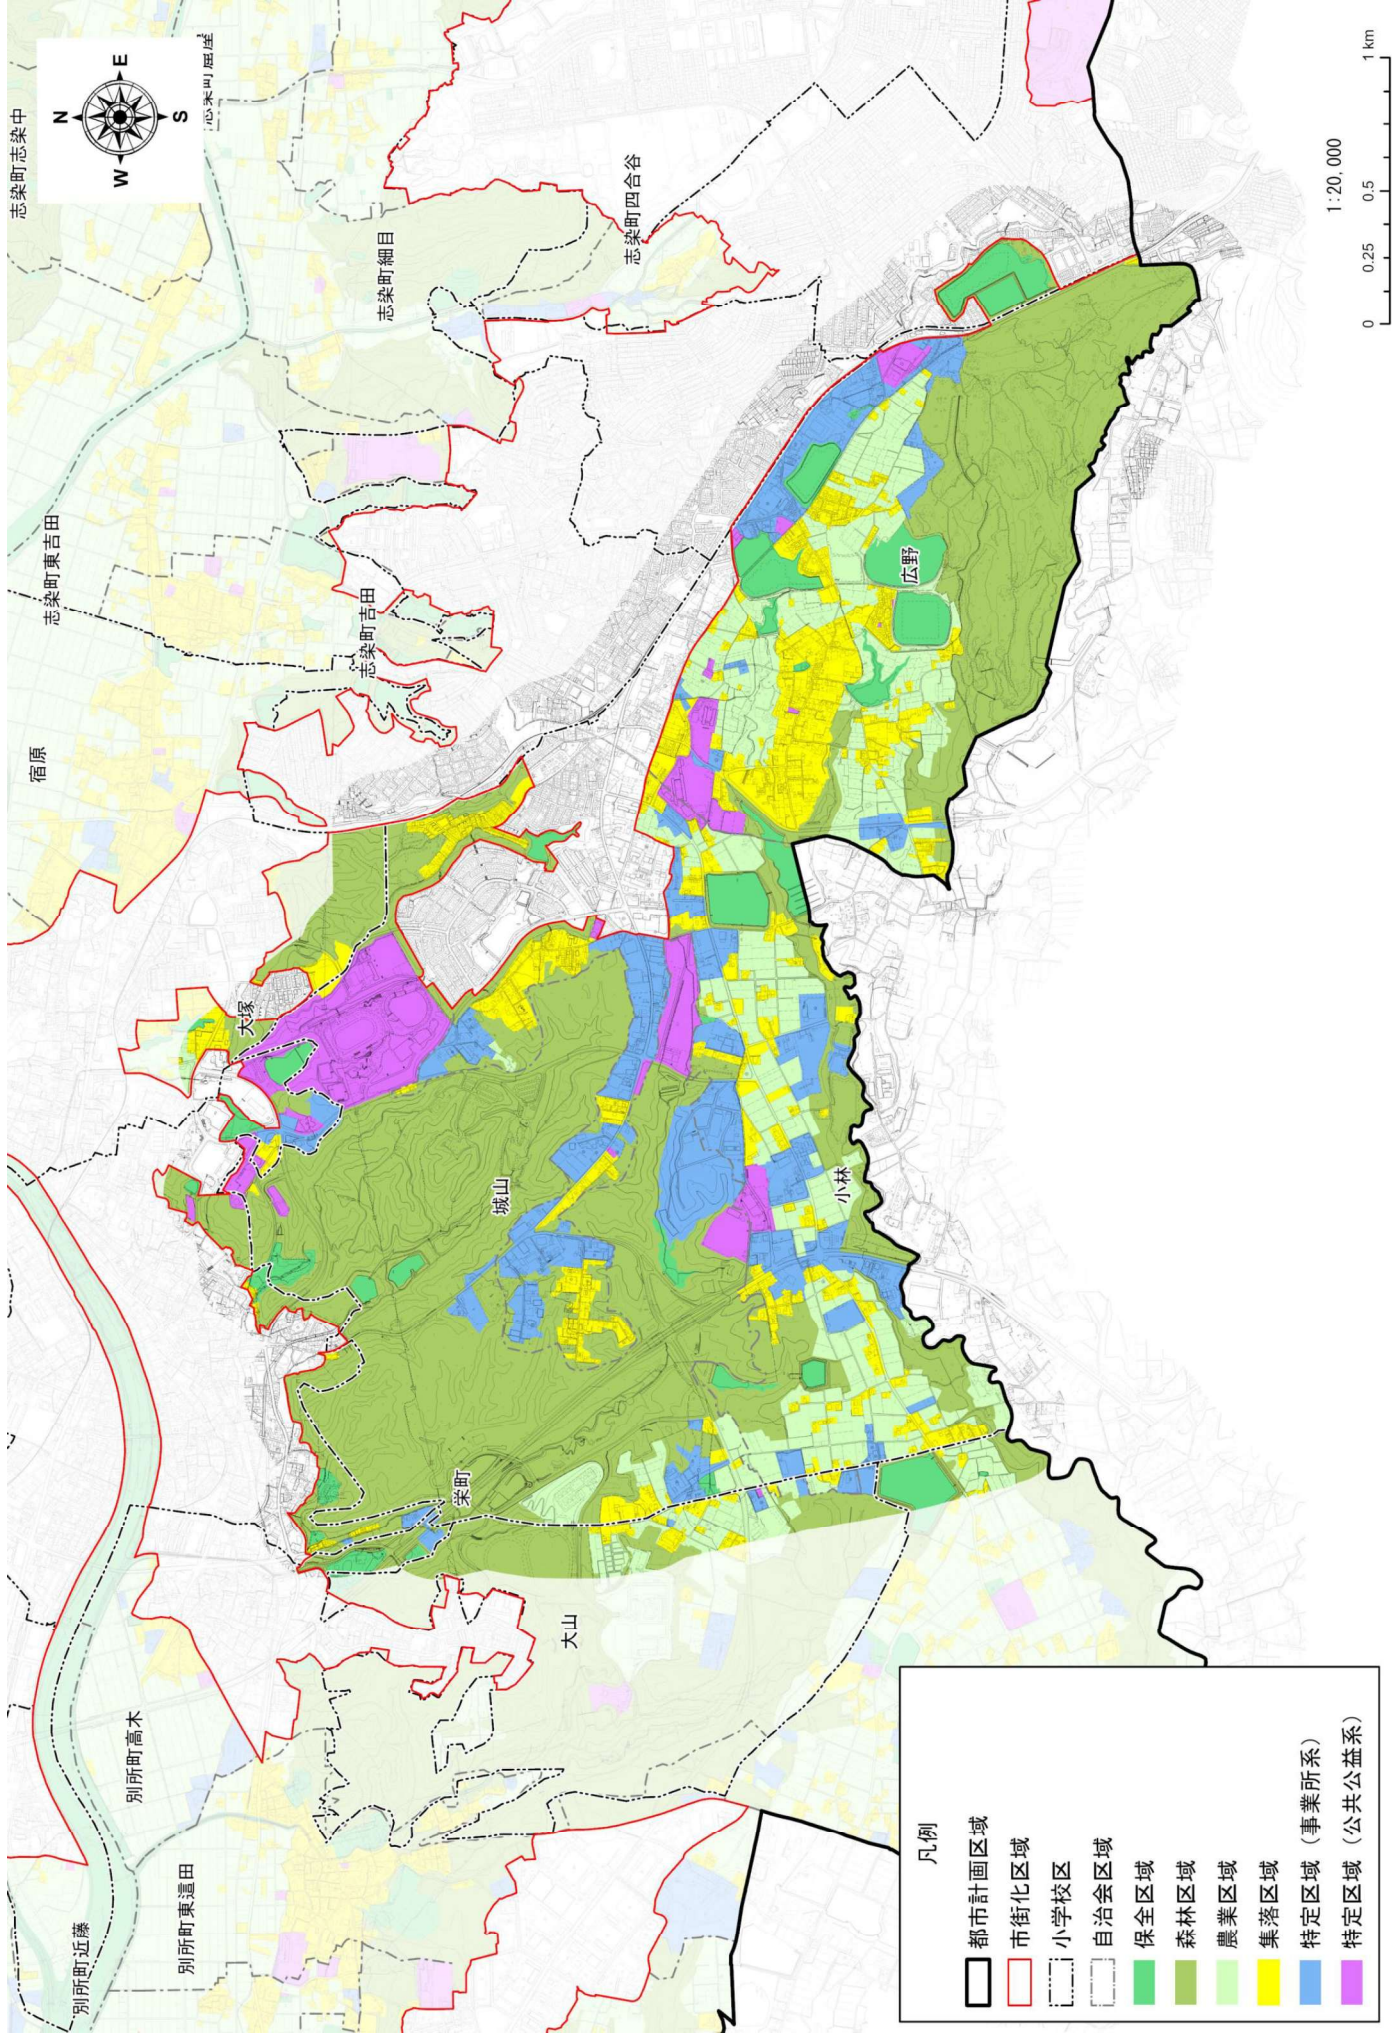

2) 土地利用計画図 (三木小学校区)

- 凡例
- 都市計画区域
 - 市街化区域
 - 小学校区
 - 自治会区域
 - 保全区域
 - 森林区域
 - 農業区域
 - 集落区域
 - 特定区域 (事業所系)
 - 特定区域 (公共公益系)

3) 土地利用計画図 (平田小学校区)

4) 土地利用計画図 (広野小学校区)

凡例

- 都市計画区域
- 市街化区域
- 小学校区
- 自治会区域
- 保全区域
- 森林区域
- 農業区域
- 集落区域
- 特定区域 (事業所系)
- 特定区域 (公共公益系)