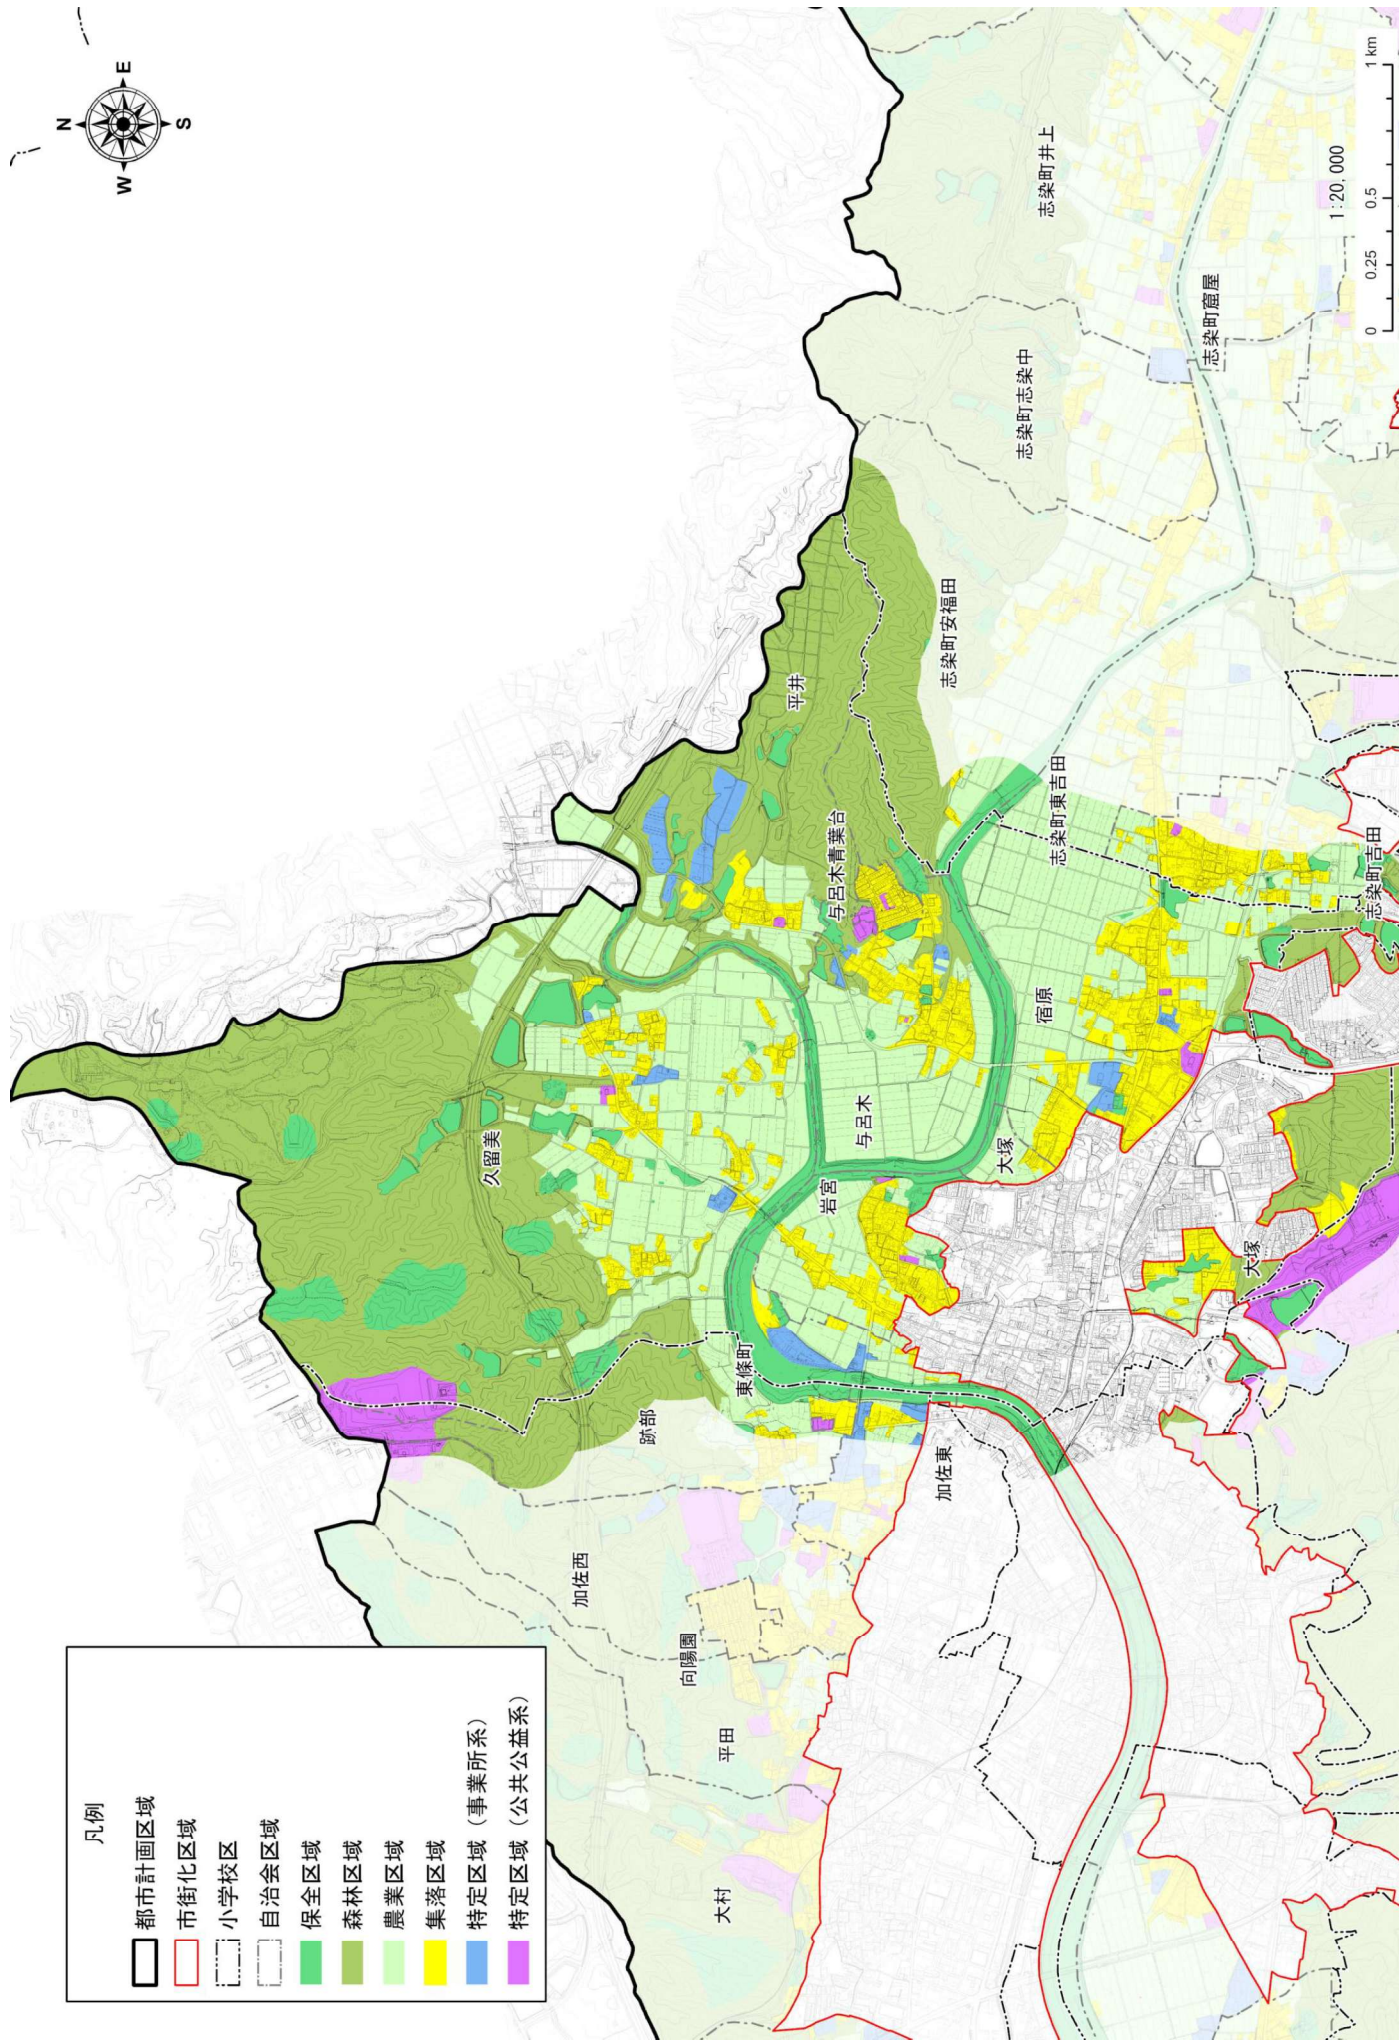

2) 土地利用計画図 (三木小学校区)

- 凡例
- 都市計画区域
 - 市街化区域
 - 小学校区
 - 自治会区域
 - 保全区域
 - 森林区域
 - 農業区域
 - 集落区域
 - 特定区域 (事業所系)
 - 特定区域 (公共公益系)

3) 土地利用計画図 (平田小学校区)

4) 土地利用計画図 (広野小学校区)

凡例

- 都市計画区域
- 市街化区域
- 小学校区
- 自治会区域
- 保全区域
- 森林区域
- 農業区域
- 集落区域
- 特定区域 (事業所系)
- 特定区域 (公共公益系)