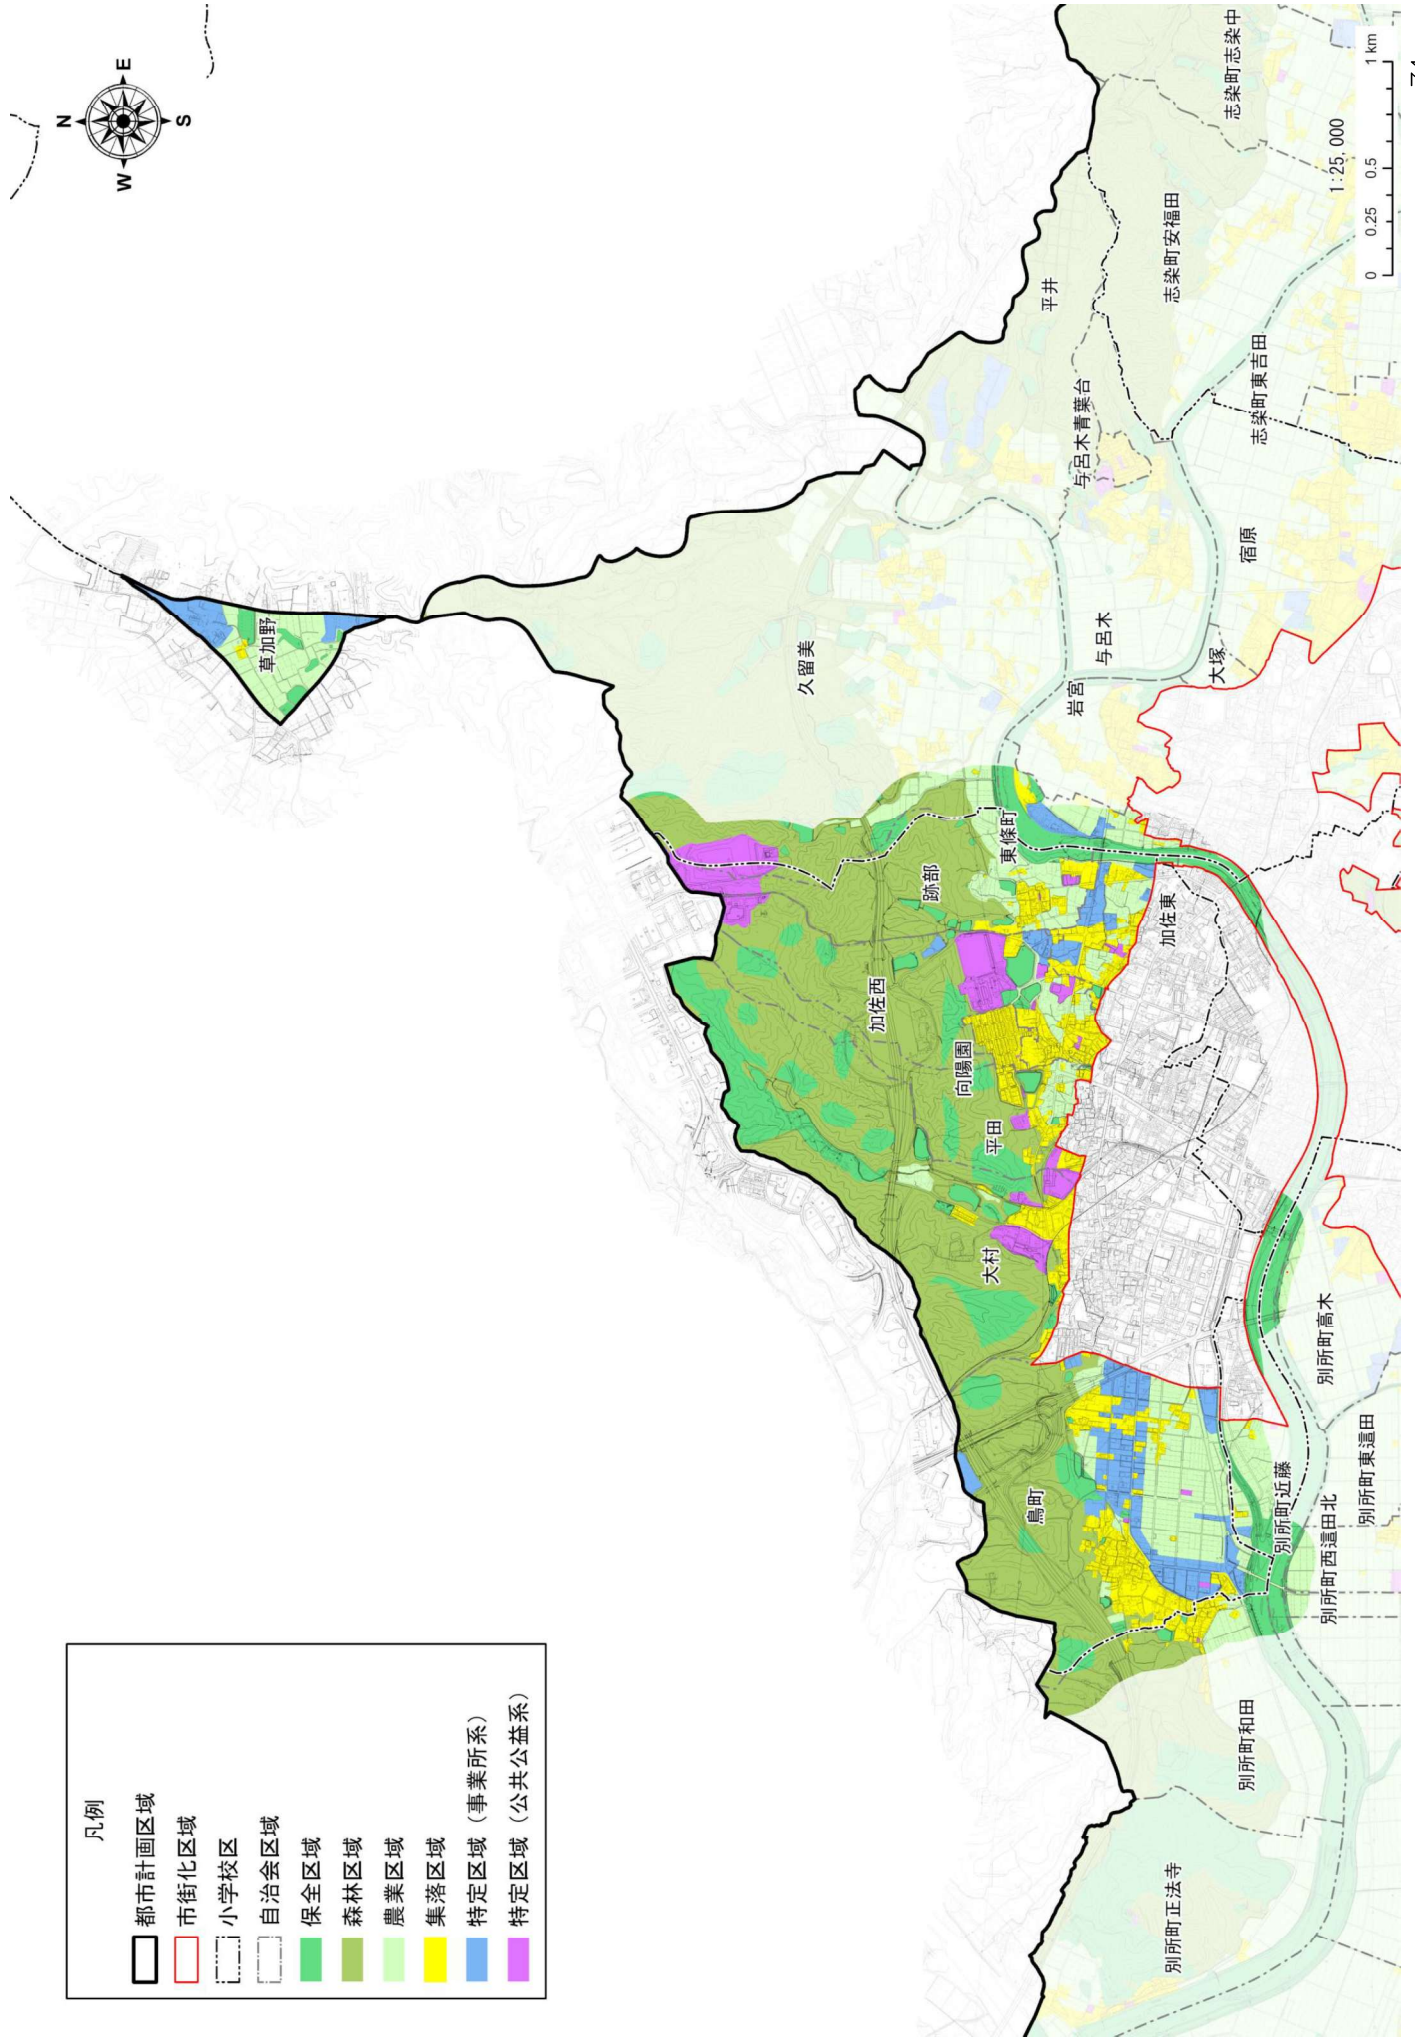

2) 土地利用計画図 (三木小学校区)

- 凡例
- 都市計画区域
 - 市街化区域
 - 小学校区
 - 自治会区域
 - 保全区域
 - 森林区域
 - 農業区域
 - 集落区域
 - 特定区域 (事業所系)
 - 特定区域 (公共公益系)

3) 土地利用計画図 (平田小学校区)

4) 土地利用計画図 (広野小学校区)

凡例

- 都市計画区域
- 市街化区域
- 小学校区
- 自治会区域
- 保全区域
- 森林区域
- 農業区域
- 集落区域
- 特定区域 (事業所系)
- 特定区域 (公共公益系)